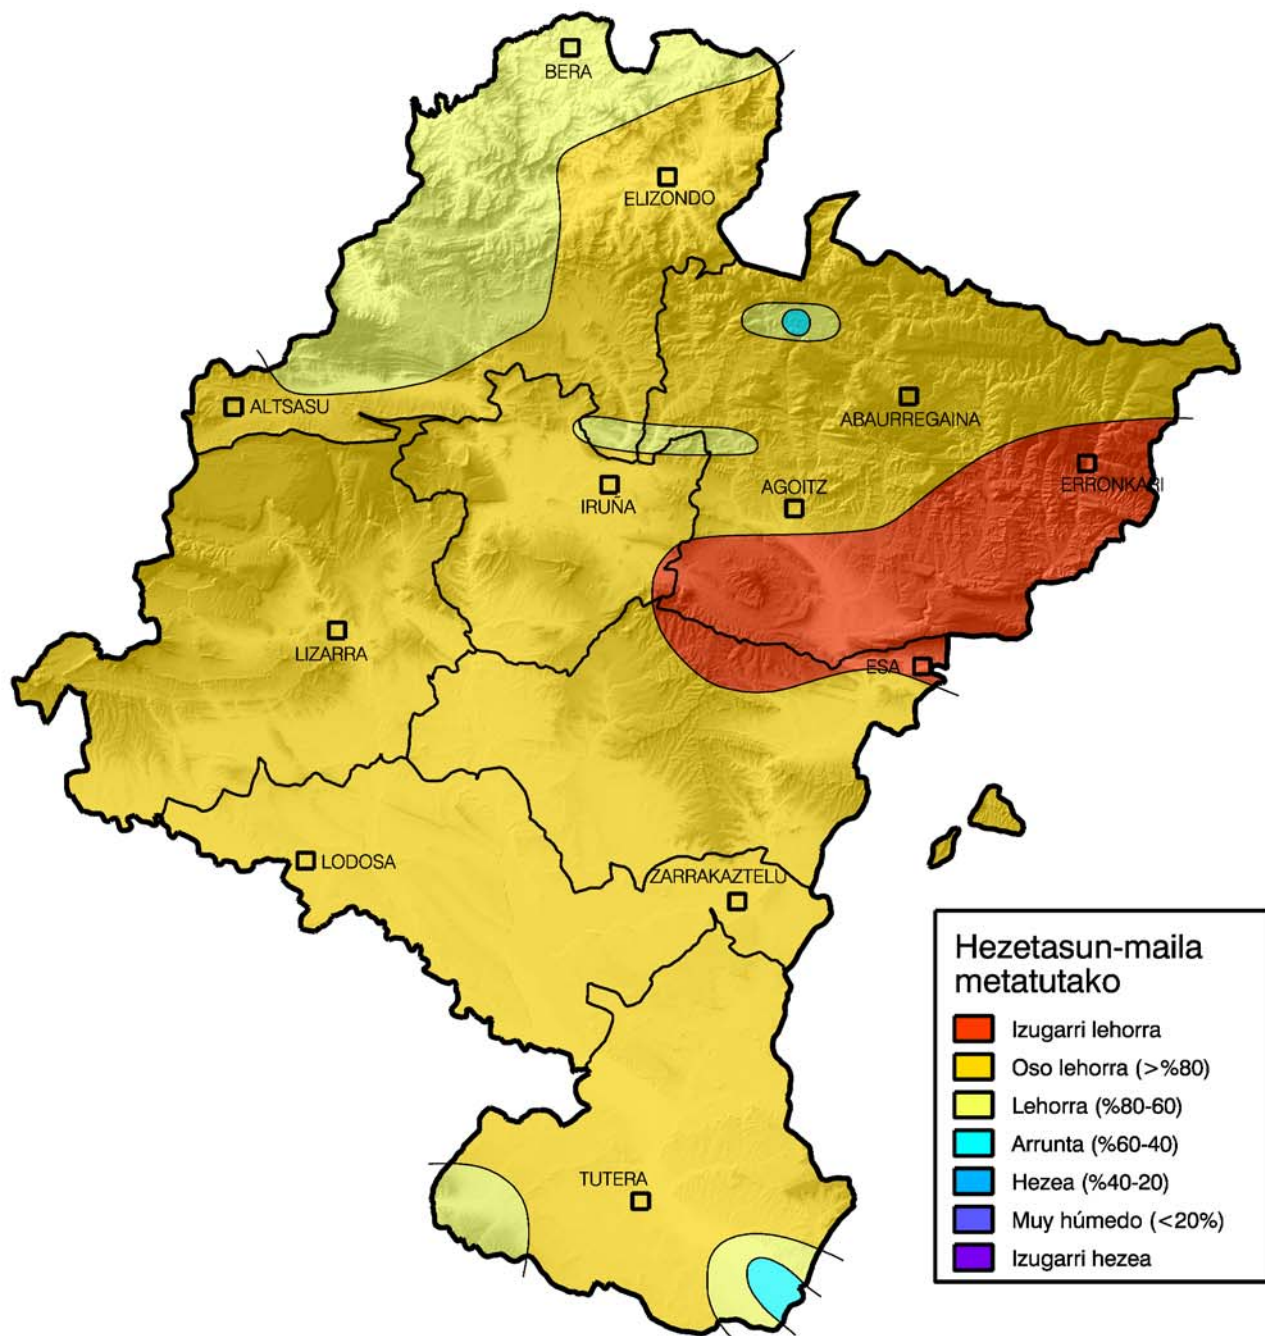

# Metatutako prezipitazioaren maiztasunen azterketa.

Epea: 2011ko irailaren 1etik

2012ko Martxoaren 31ra

**Nafarroako Gobernua**

Landa Garapen, Industria, Enplegu  
eta Ingurumen Departamentua