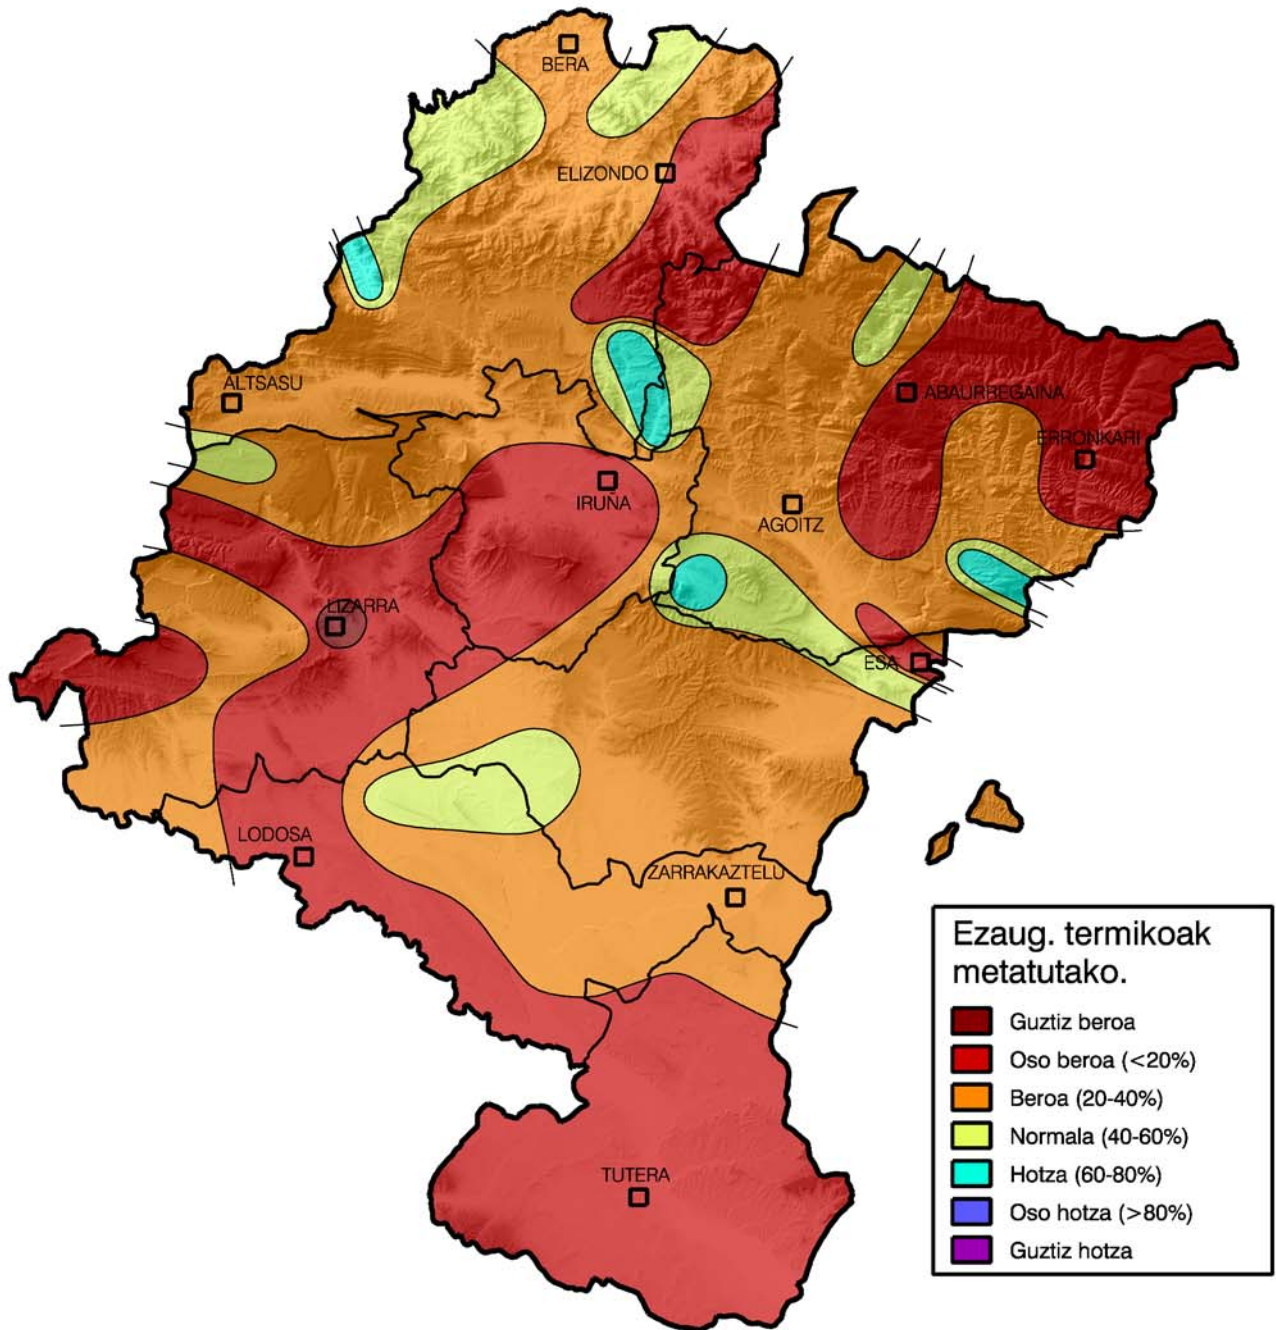

Metatutako tenperaturaren maiztasunen azterketa.

Epea: 2011ko irailaren 1etik

2012ko Martxoaren 31ra

Nafarroako Gobernua

Landa Garapen, Industria, Enplegu
eta Ingurumen Departamentua