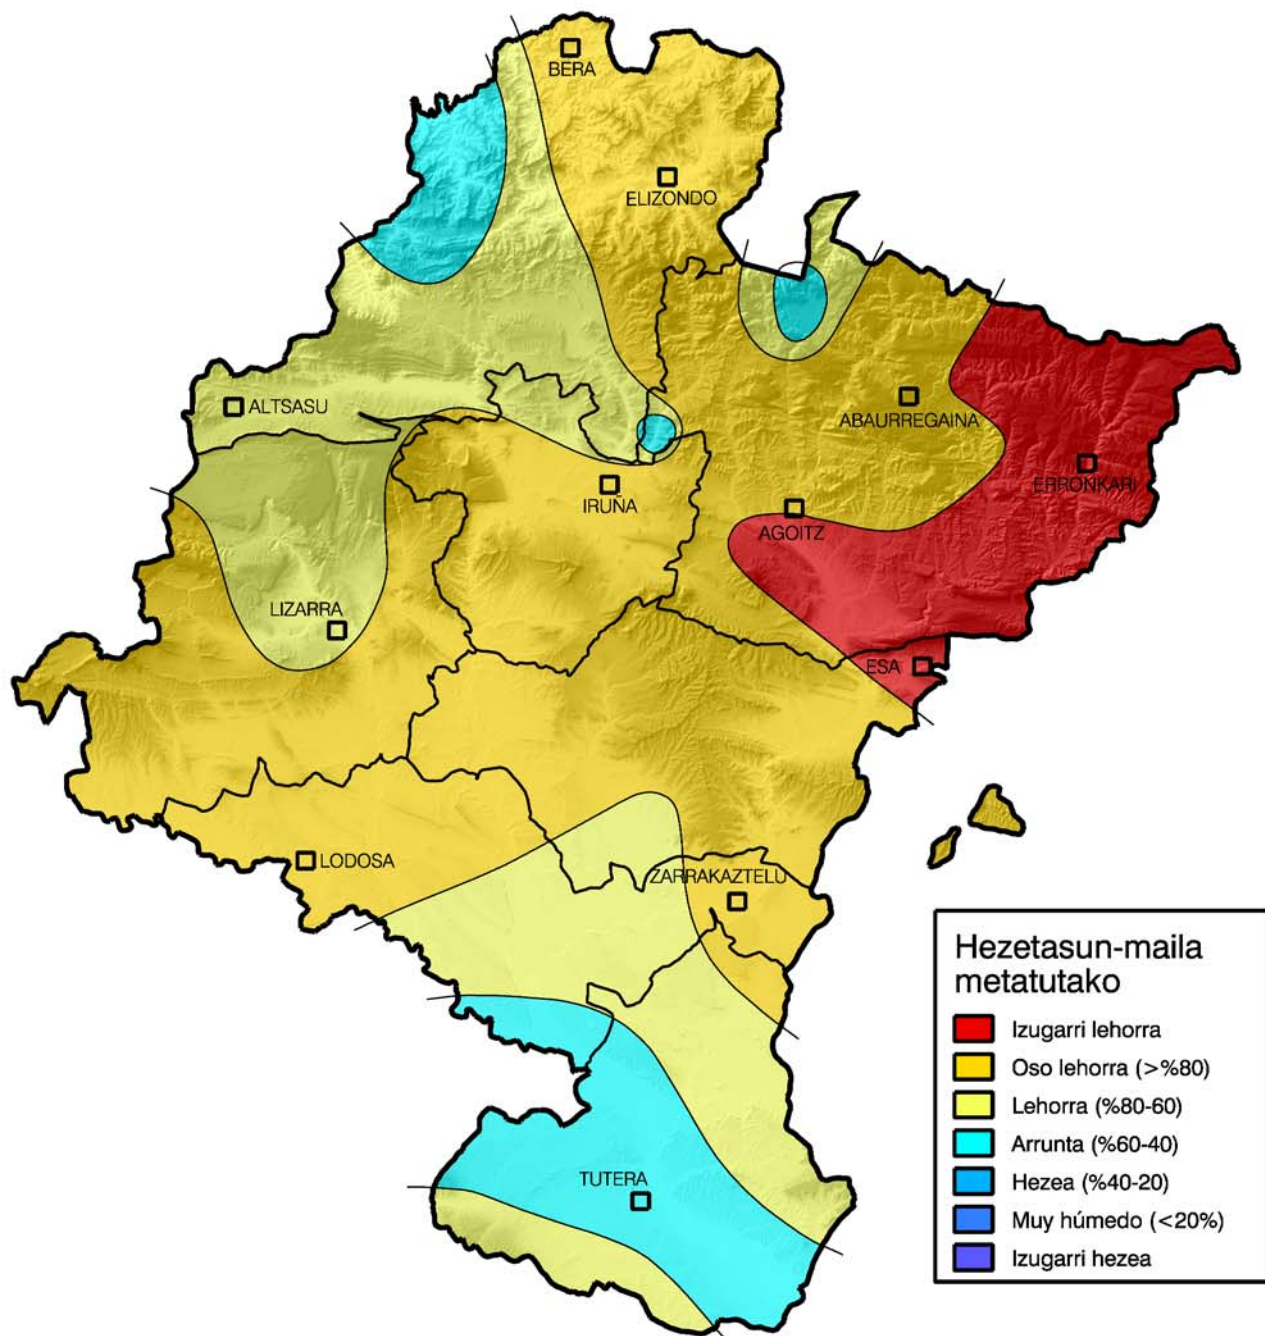

Metatutako prezipitazioaren maiztasunen azterketa.

Epea: 2011ko irailaren 1etik

2012ko Apirilaren 30ra

Nafarroako Gobernua

Landa Garapen, Industria, Enplegu
eta Ingurumen Departamentua