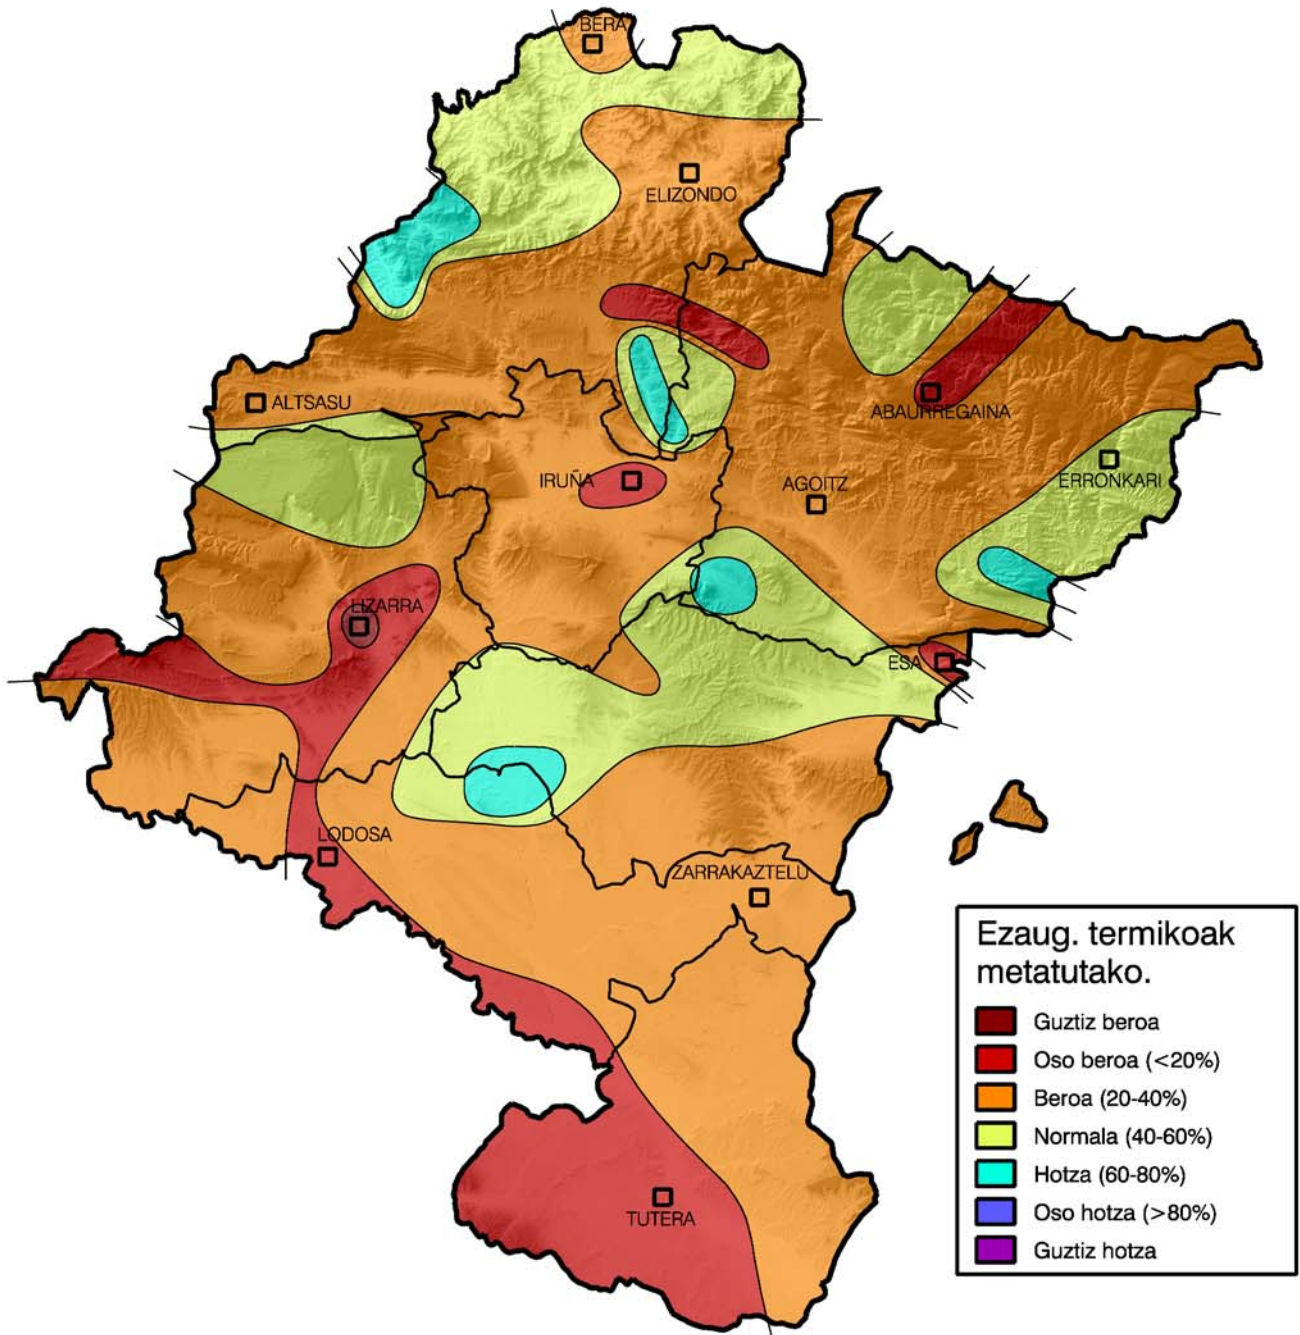

# Metatutako temperaturaren maiztasunen azterketa.

Epea: 2011ko irailaren 1etik

2012ko Apirilaren 30ra

**Nafarroako Gobernua**

Landa Garapen, Industria, Enplegu  
eta Ingurumen Departamentua