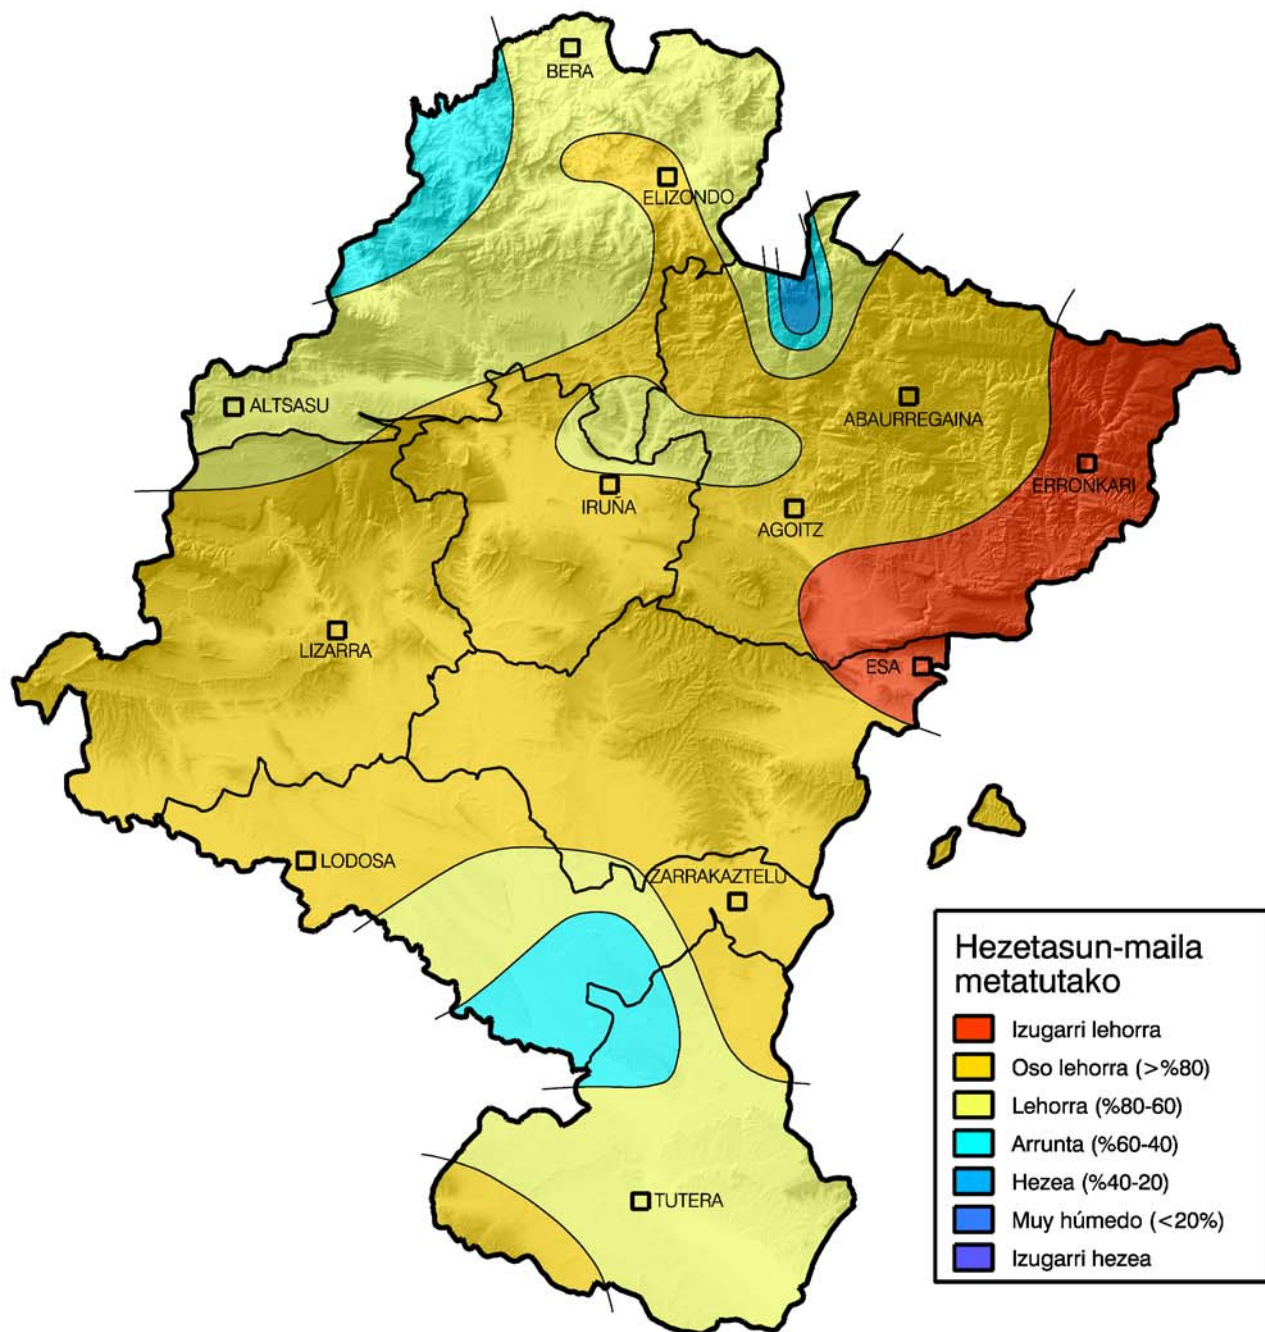

# Metatutako prezipitazioaren maiztasunen azterketa.

Epea: 2011ko irailaren 1etik

2012ko Maiatzaren 31ra

**Nafarroako Gobernua**

Landa Garapen, Industria, Enplegu  
eta Ingurumen Departamentua