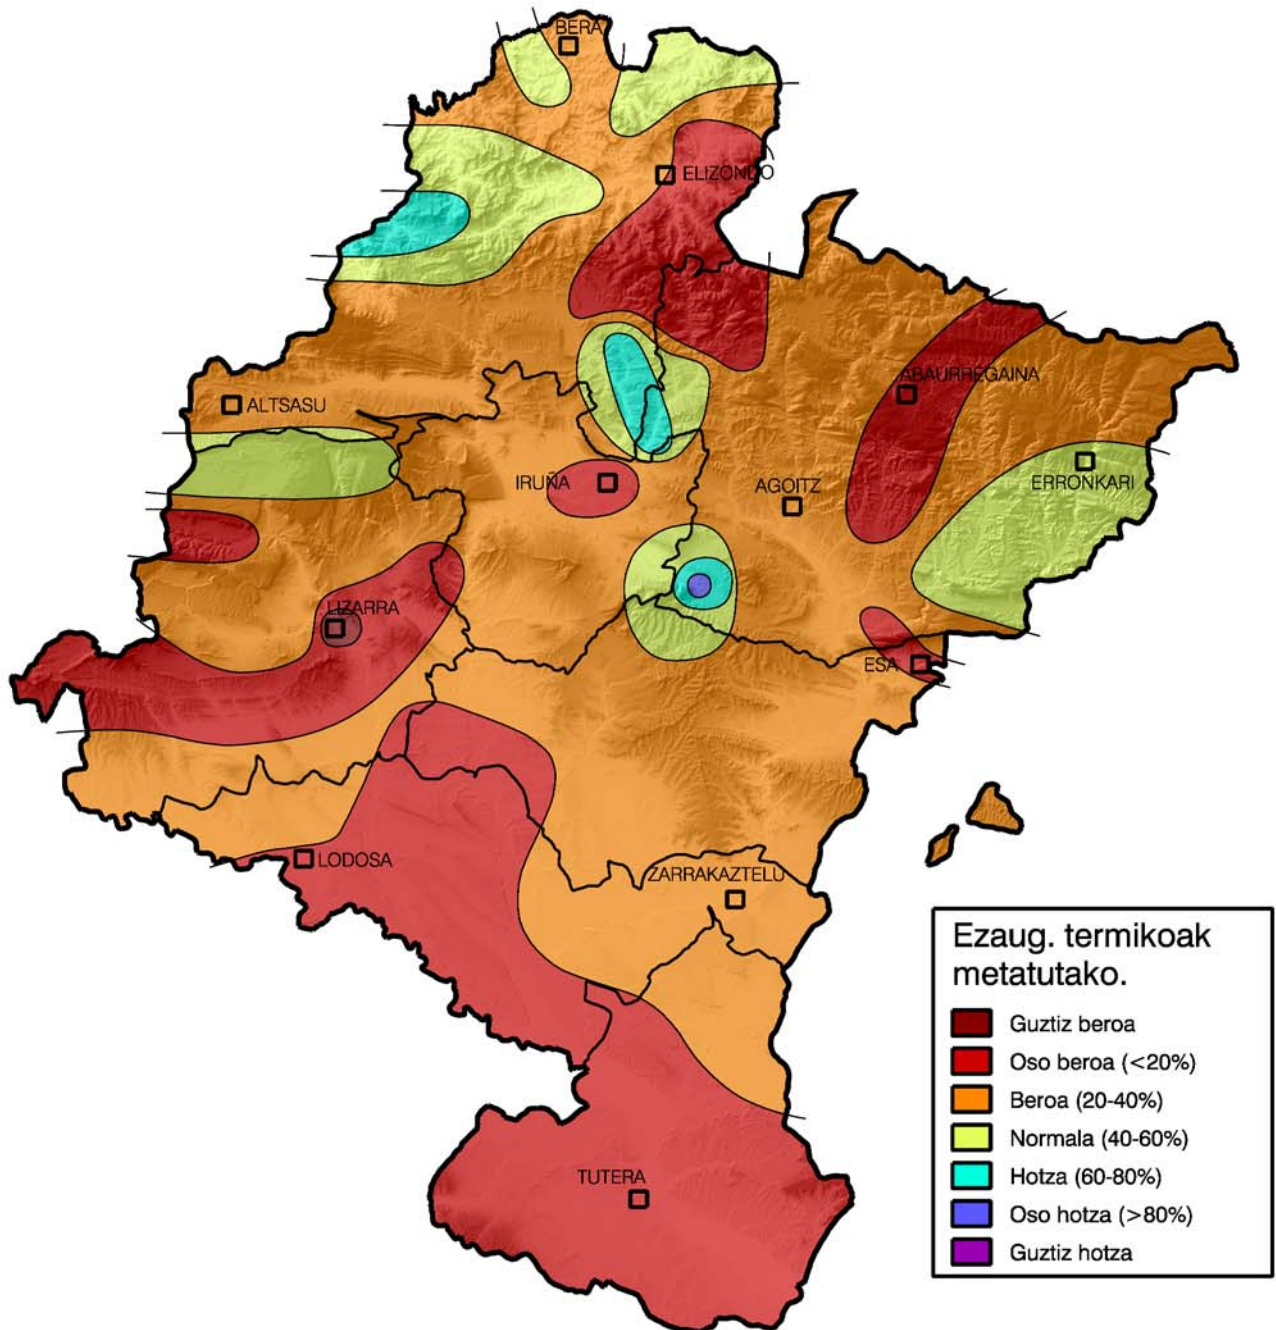

Metatutako temperaturaren maiztasunen azterketa.

Epea: 2011ko irailaren 1etik

2012ko Maiatzaren 31ra

Nafarroako Gobernua

Landa Garapen, Industria, Enplegu
eta Ingurumen Departamentua