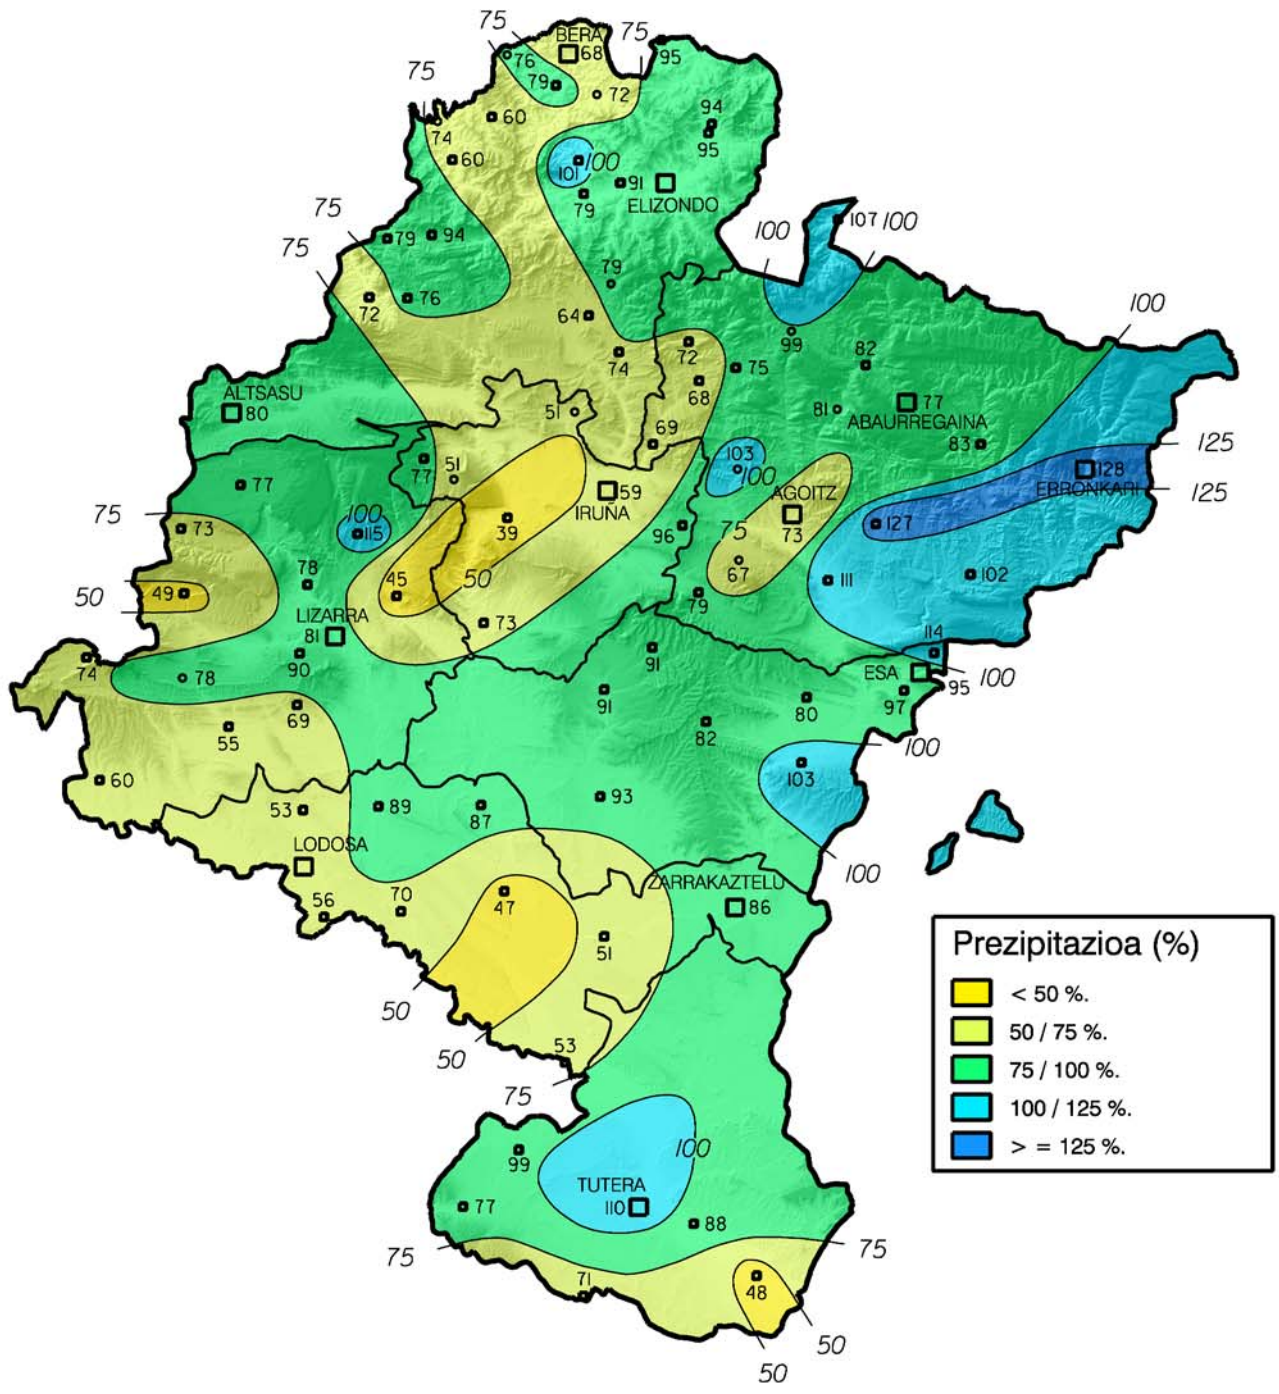

Prezิปitazioaren ehunekoa,
batez besteko historikoarenkin alderatuta. Ekaina 2012

Prezิปitazioa (%)	
[Yellow]	< 50 %.
[Light Green]	50 / 75 %.
[Green]	75 / 100 %.
[Cyan]	100 / 125 %.
[Blue]	> = 125 %.