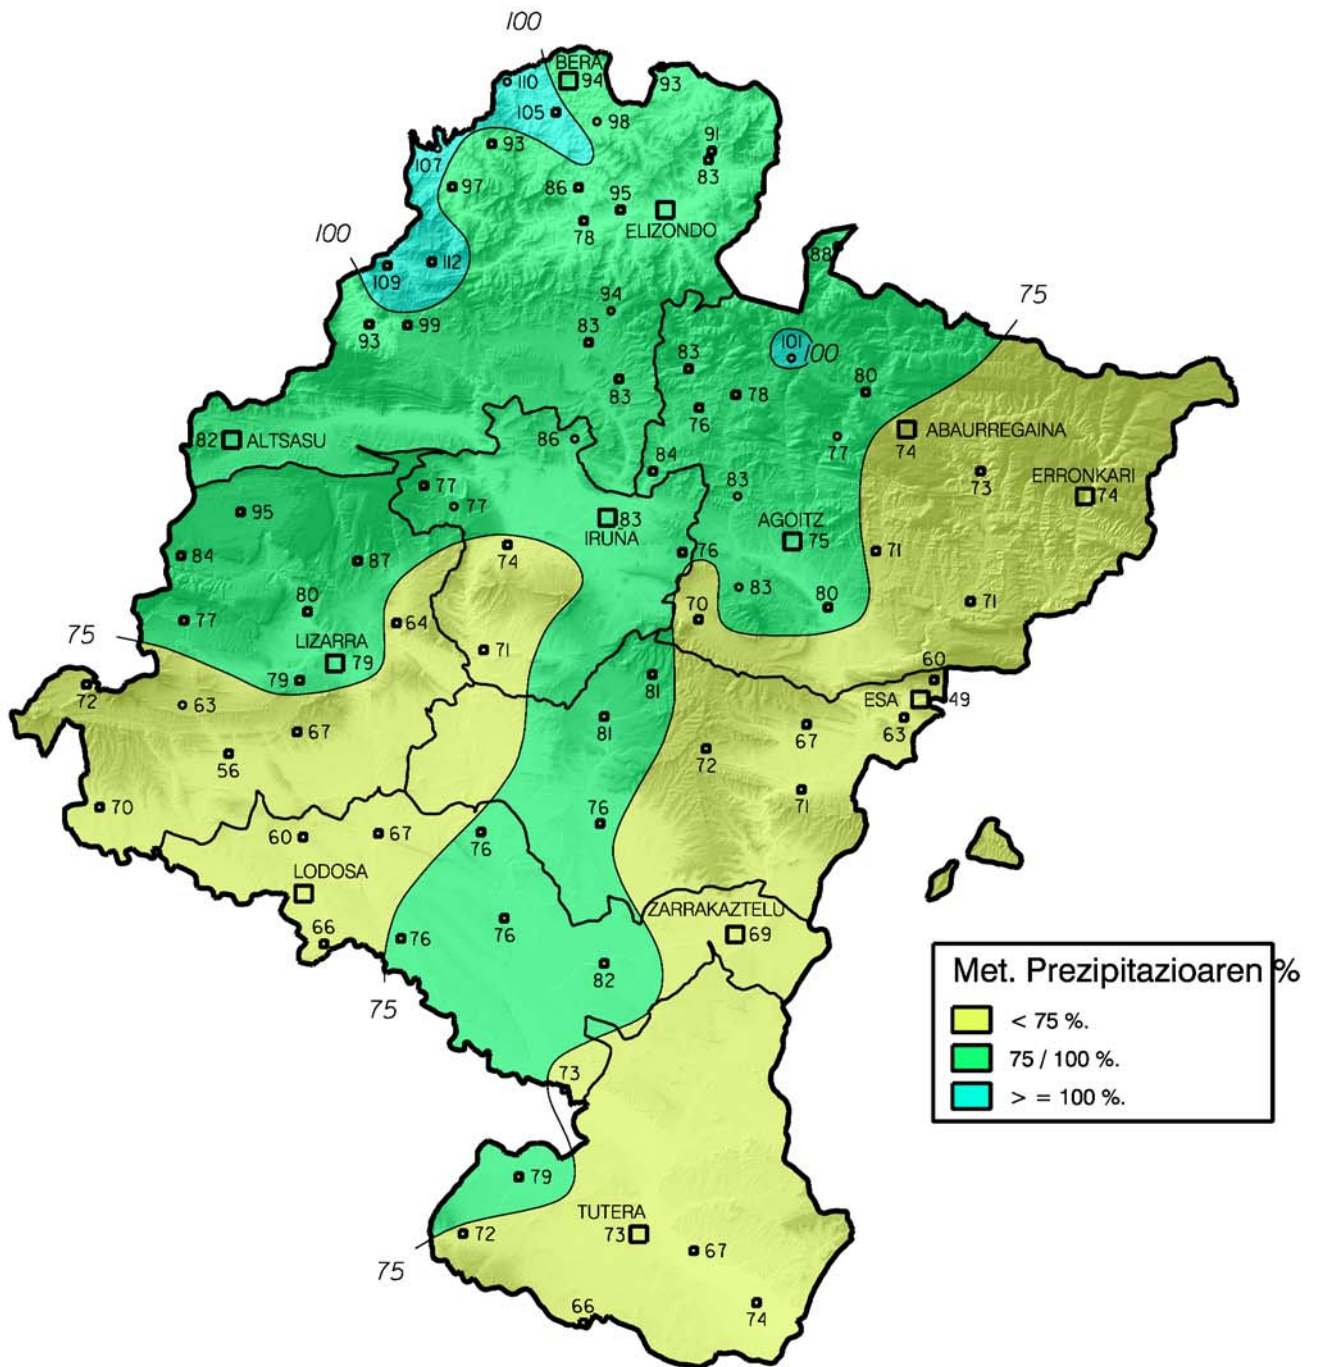

Metatutako prezipitazioaren ehunekoak,  
 batez besteko historikoarekin alderatuta. Epea: 2011ko irailaren 1etik  
 2012ko Ekainaren 30ra

**Nafarroako Gobernua**  
 Landa Garapen, Industria, Enplegu  
 eta Ingurumen Departamentua