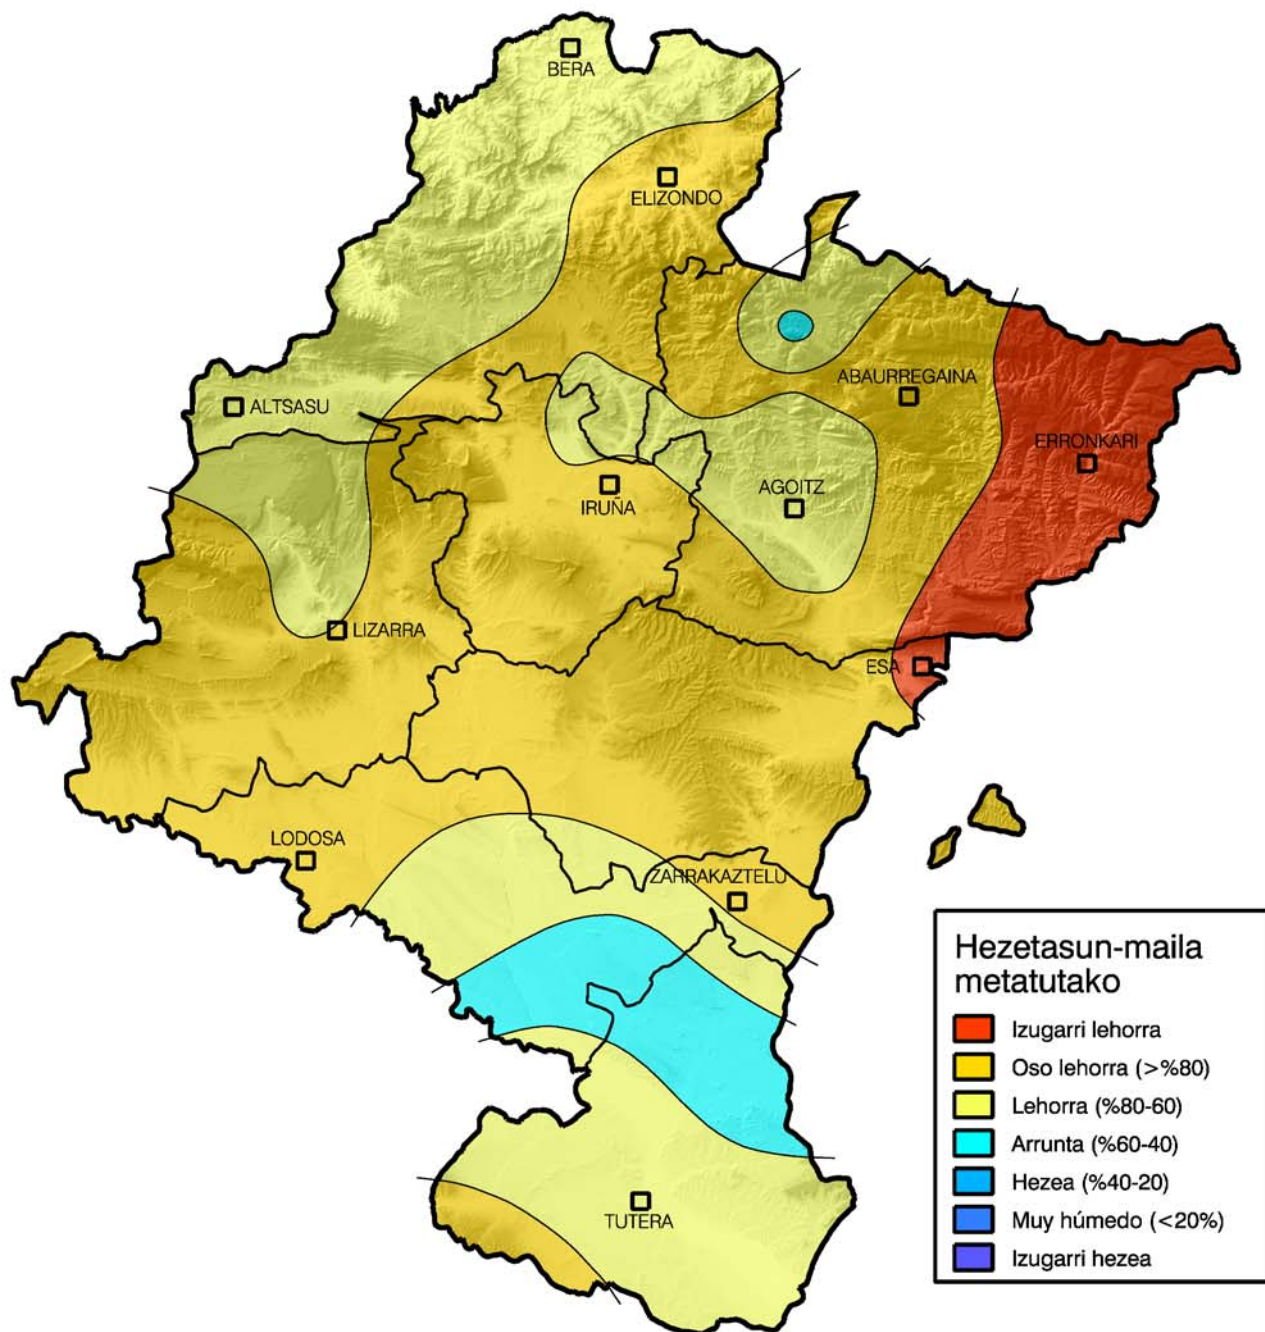

Metatutako prezipitazioaren maiztasunen azterketa.

Epea: 2011ko irailaren 1etik

2012ko Ekainaren 30ra

Nafarroako Gobernua

Landa Garapen, Industria, Enplegu
eta Ingurumen Departamentua