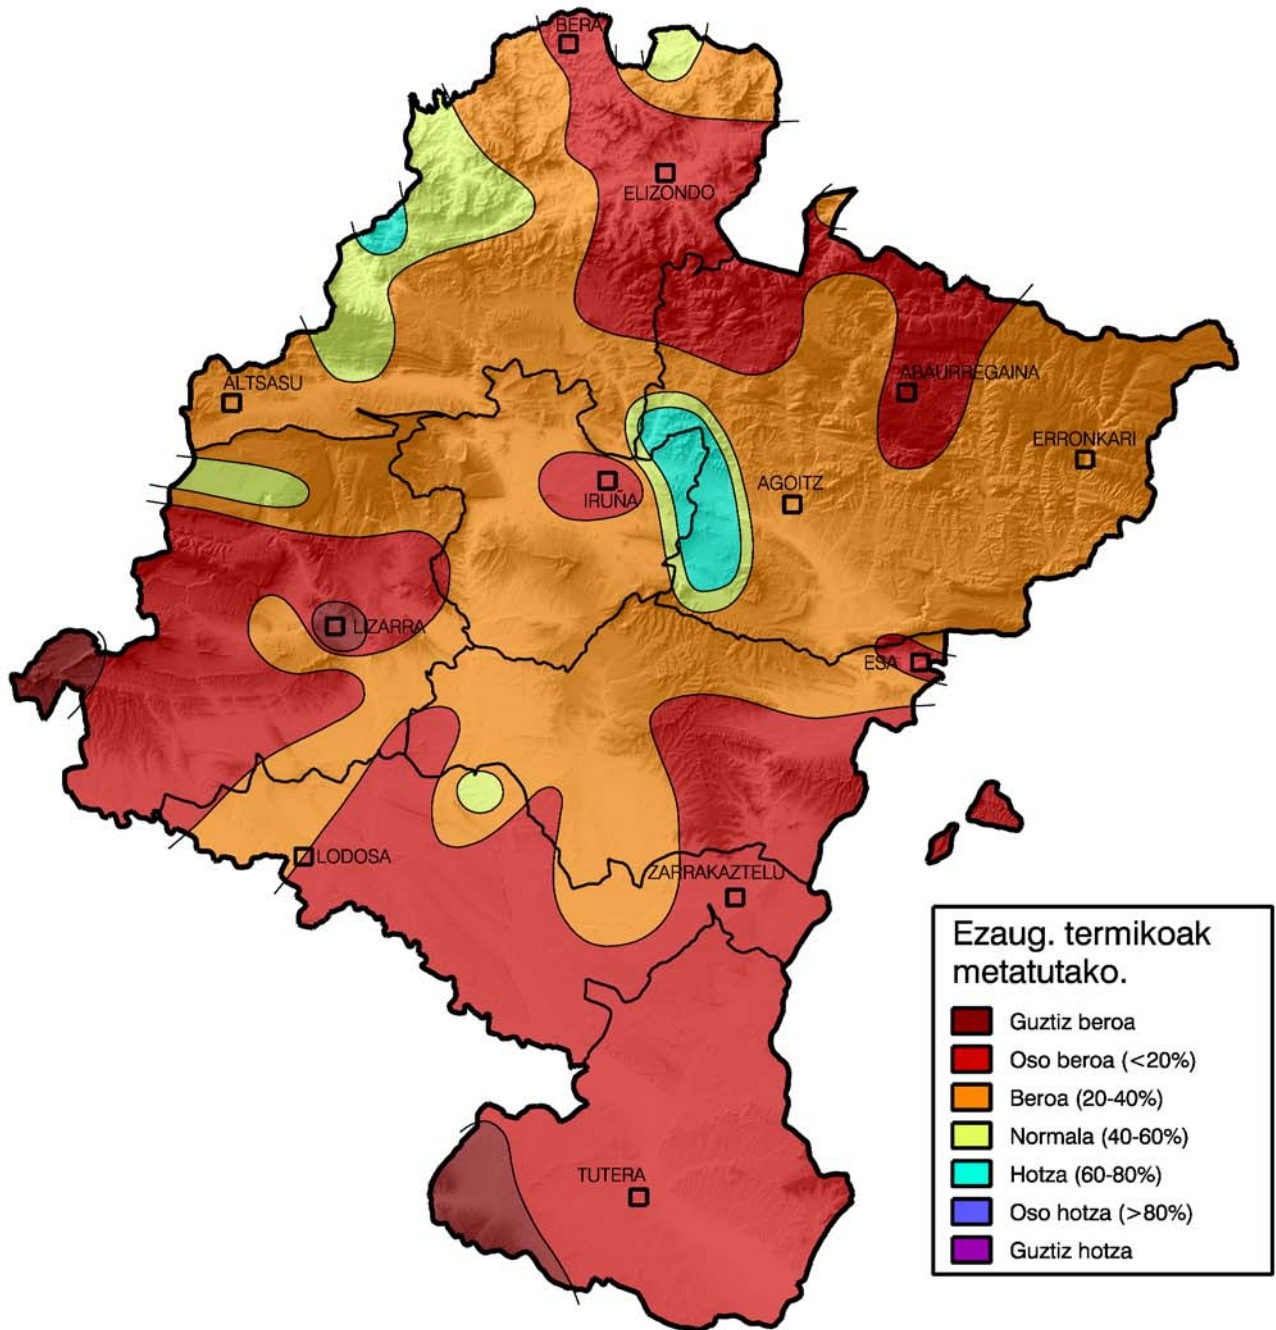

Metatutako tenperaturaren maiztasunen azterketa.

Epea: 2011ko irailaren 1etik

2012ko Ekainaren 30ra

Nafarroako Gobernua

Landa Garapen, Industria, Enplegu
eta Ingurumen Departamentua