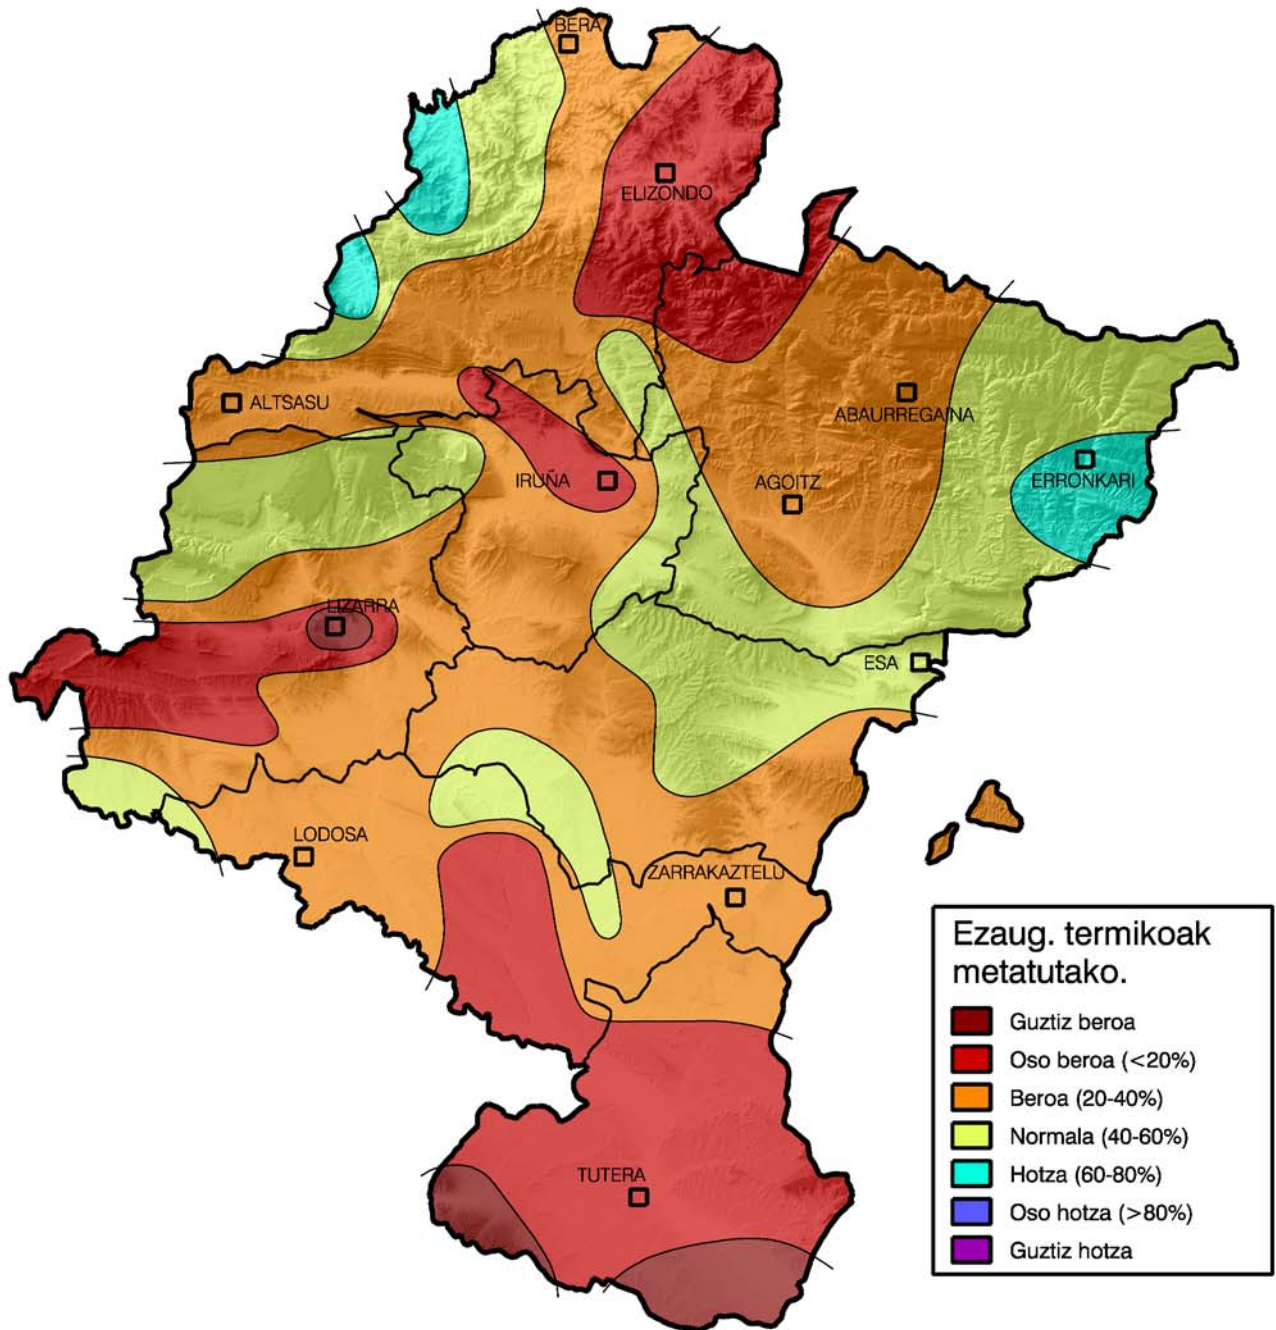

Metatutako temperaturaren maiztasunen azterketa.

Epea: 2013ko irailaren 1etik

2013ko Azaroaren 30ra

**Nafarroako
Gobernua**