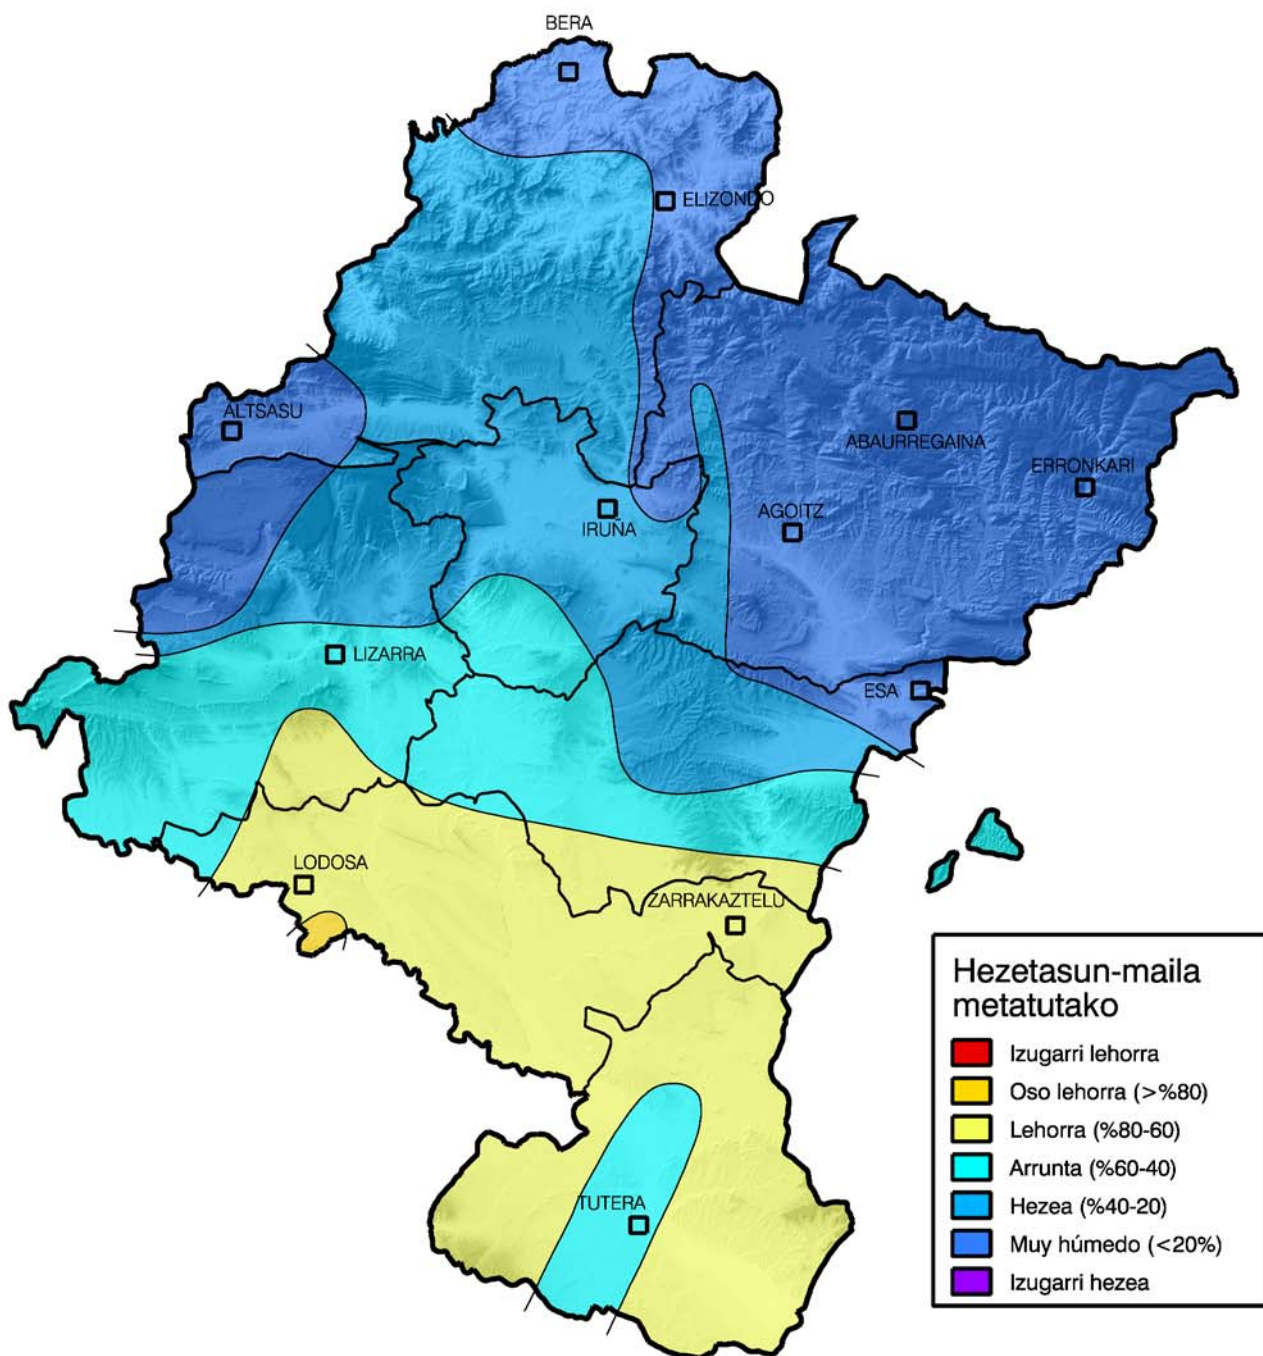

# Metatutako prezipitazioaren maiztasunen azterketa.

Epea: 2013ko irailaren 1etik

2014ko Apirilaren 30ra

**Nafarroako  
Gobernua**