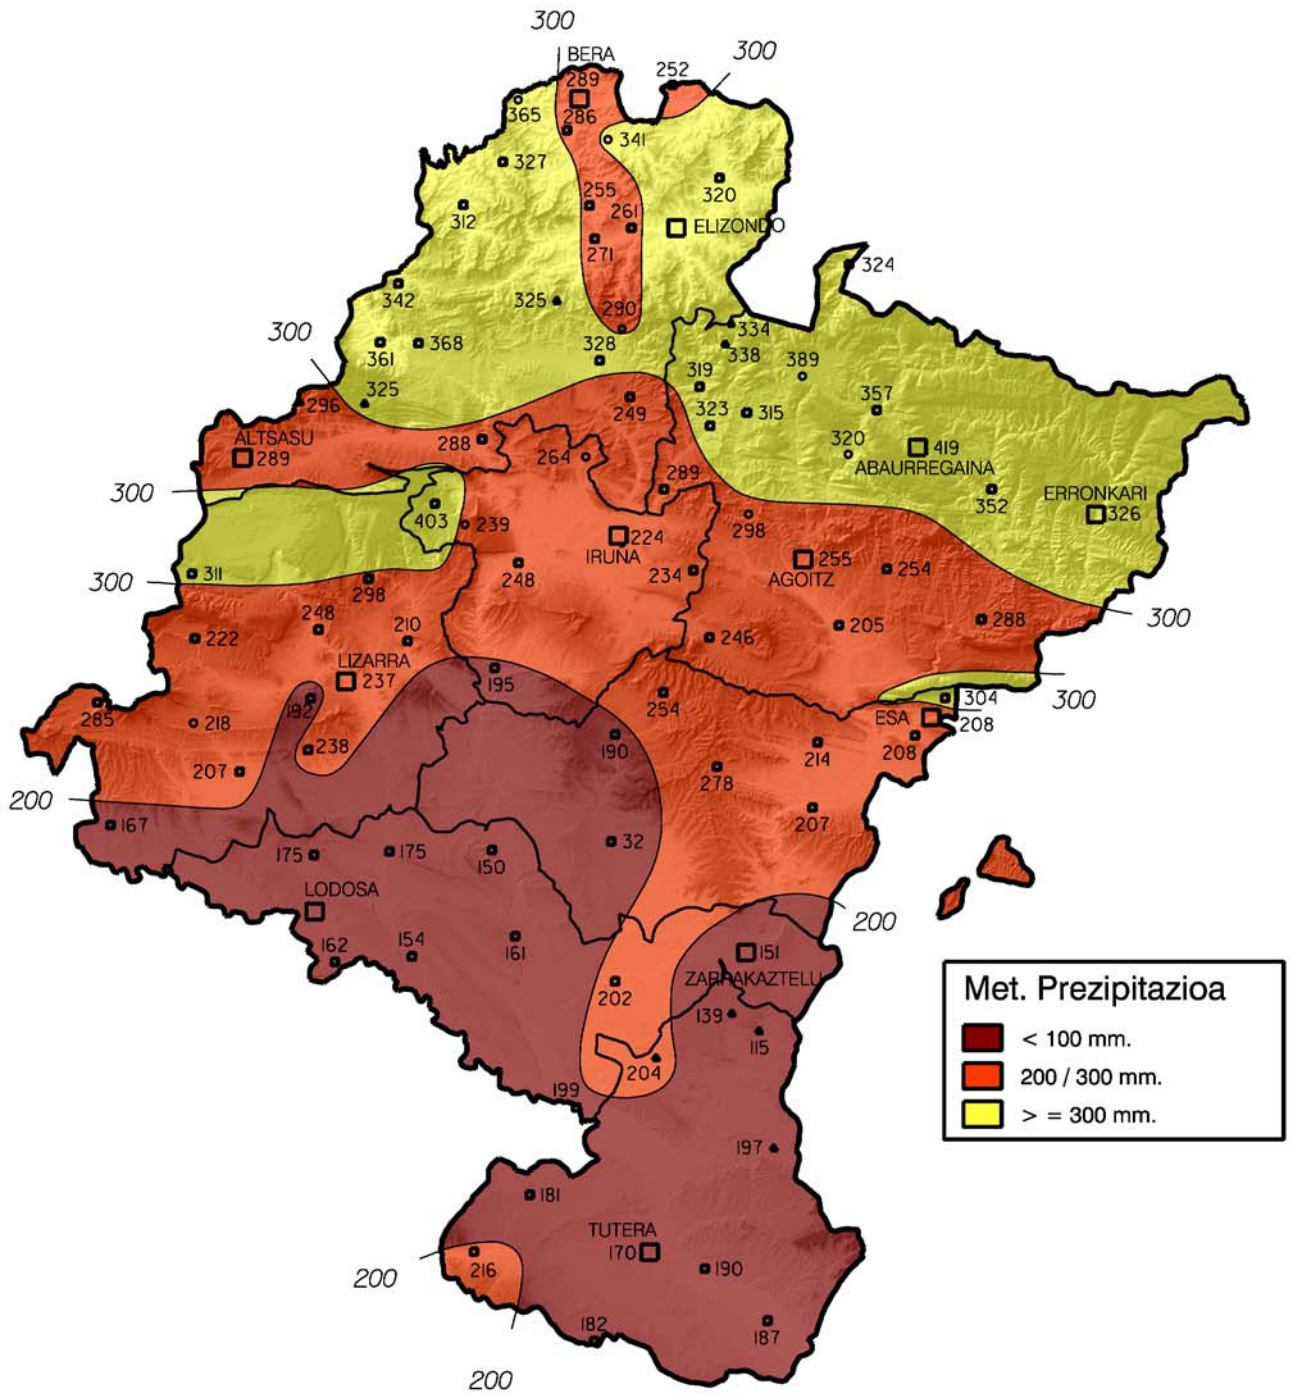

Metatutako prezipitazioa, mm-tan
 2014ko irailaren 1etik 2014ko Azaroaren 30ra

Met. Prezipitazioa

- < 100 mm.
- 200 / 300 mm.
- > = 300 mm.