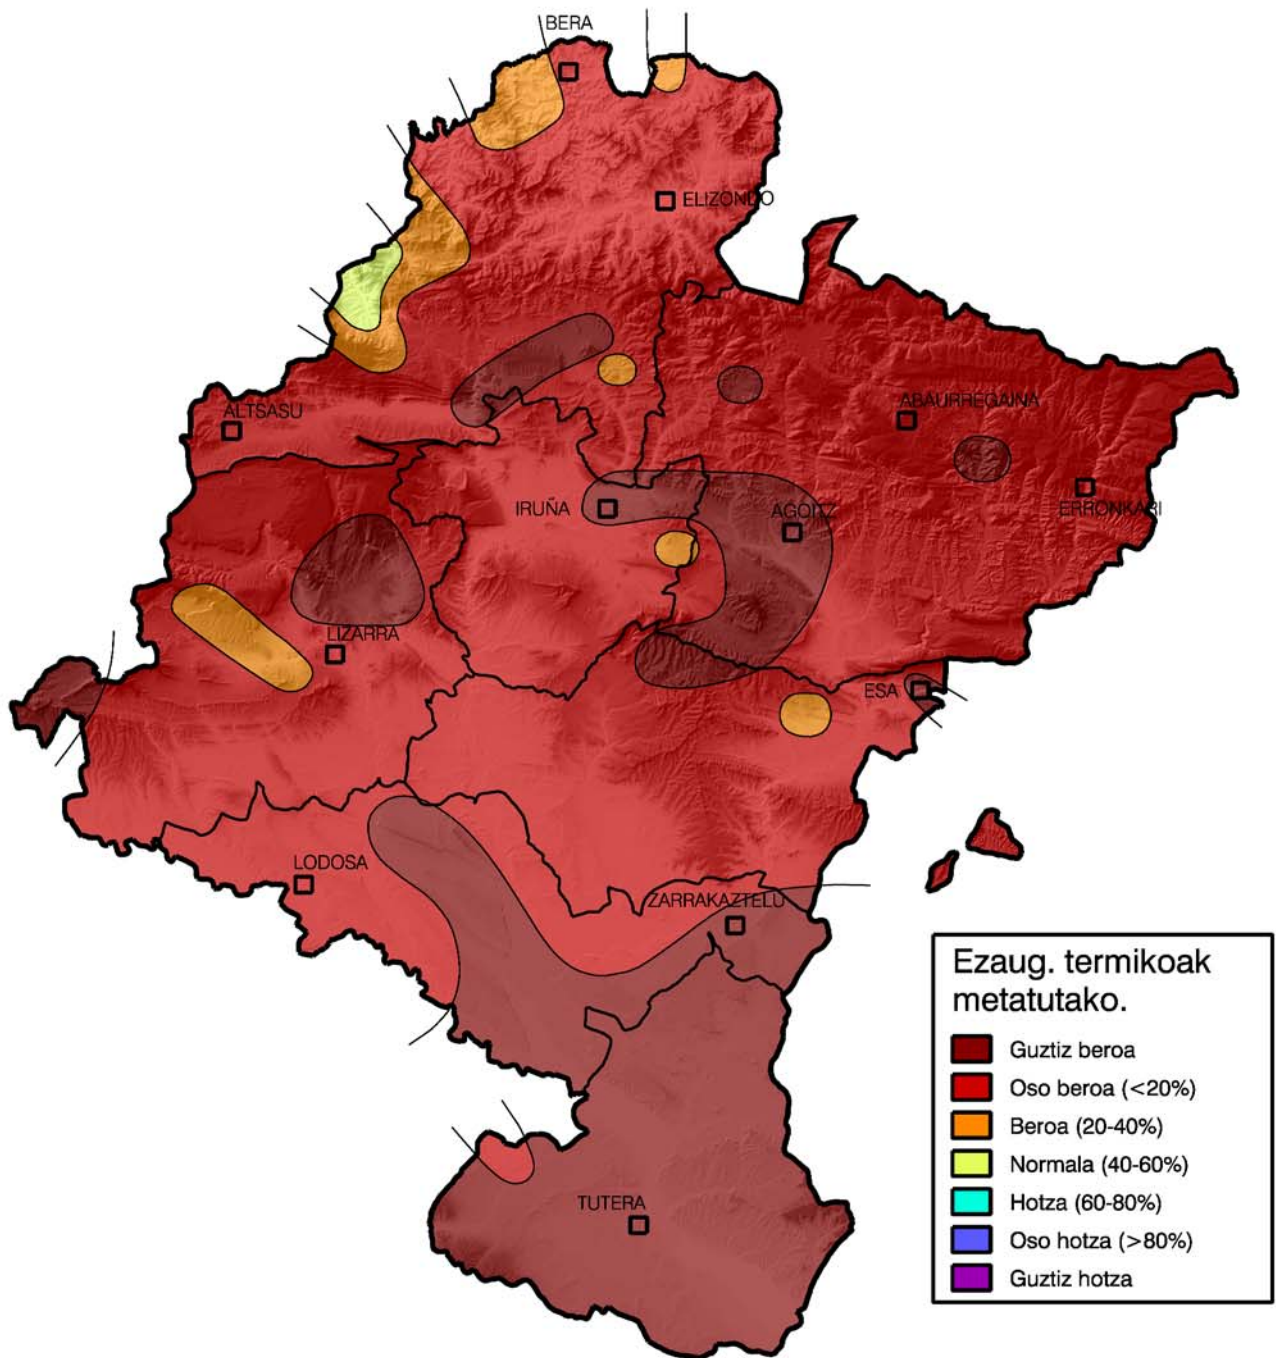

Metatutako tenperaturaren maiztasunen azterketa.

Epea: 2014ko irailaren 1etik

2015eko Uztailaren 31ra

**Nafarroako
Gobernua**