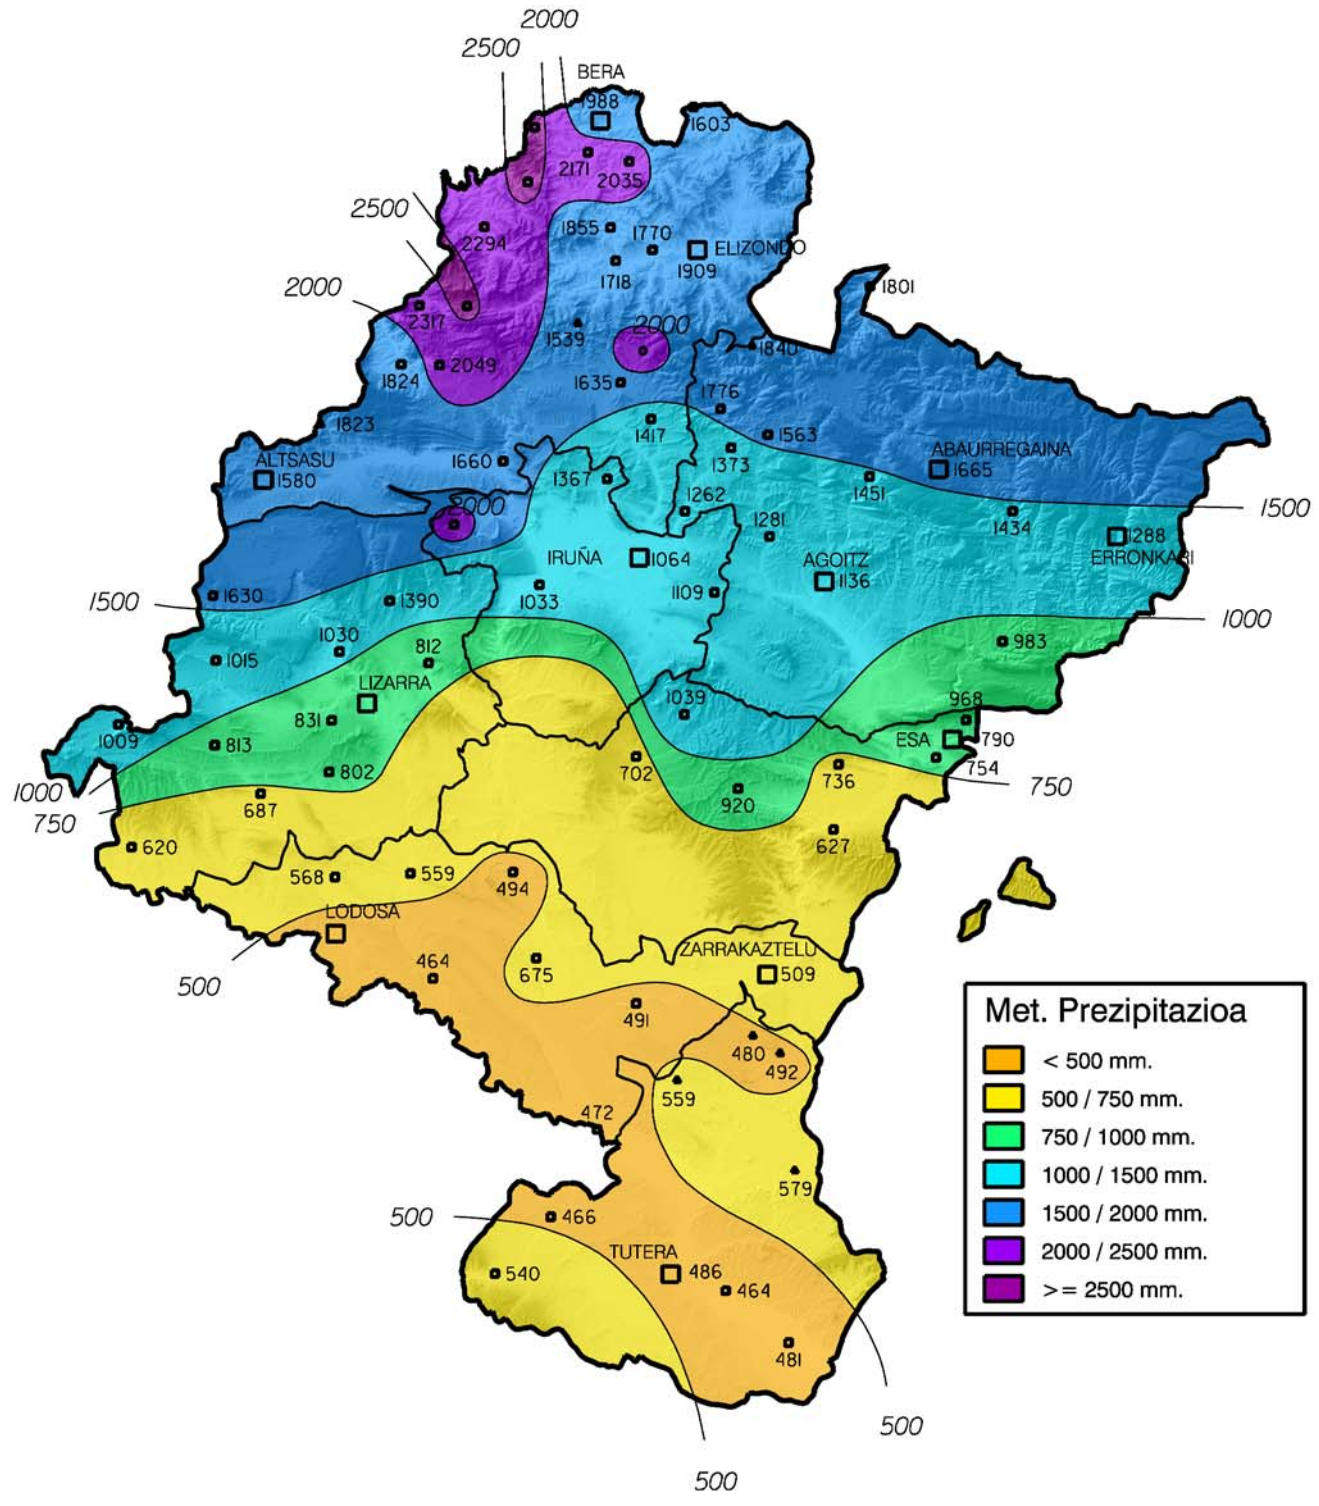

Metatutako prezipitazioa, mm-tan
 2014ko irailaren 1etik 2015eko Abuztuaren 31ra

Met. Prezipitazioa

- < 500 mm.
- 500 / 750 mm.
- 750 / 1000 mm.
- 1000 / 1500 mm.
- 1500 / 2000 mm.
- 2000 / 2500 mm.
- >= 2500 mm.