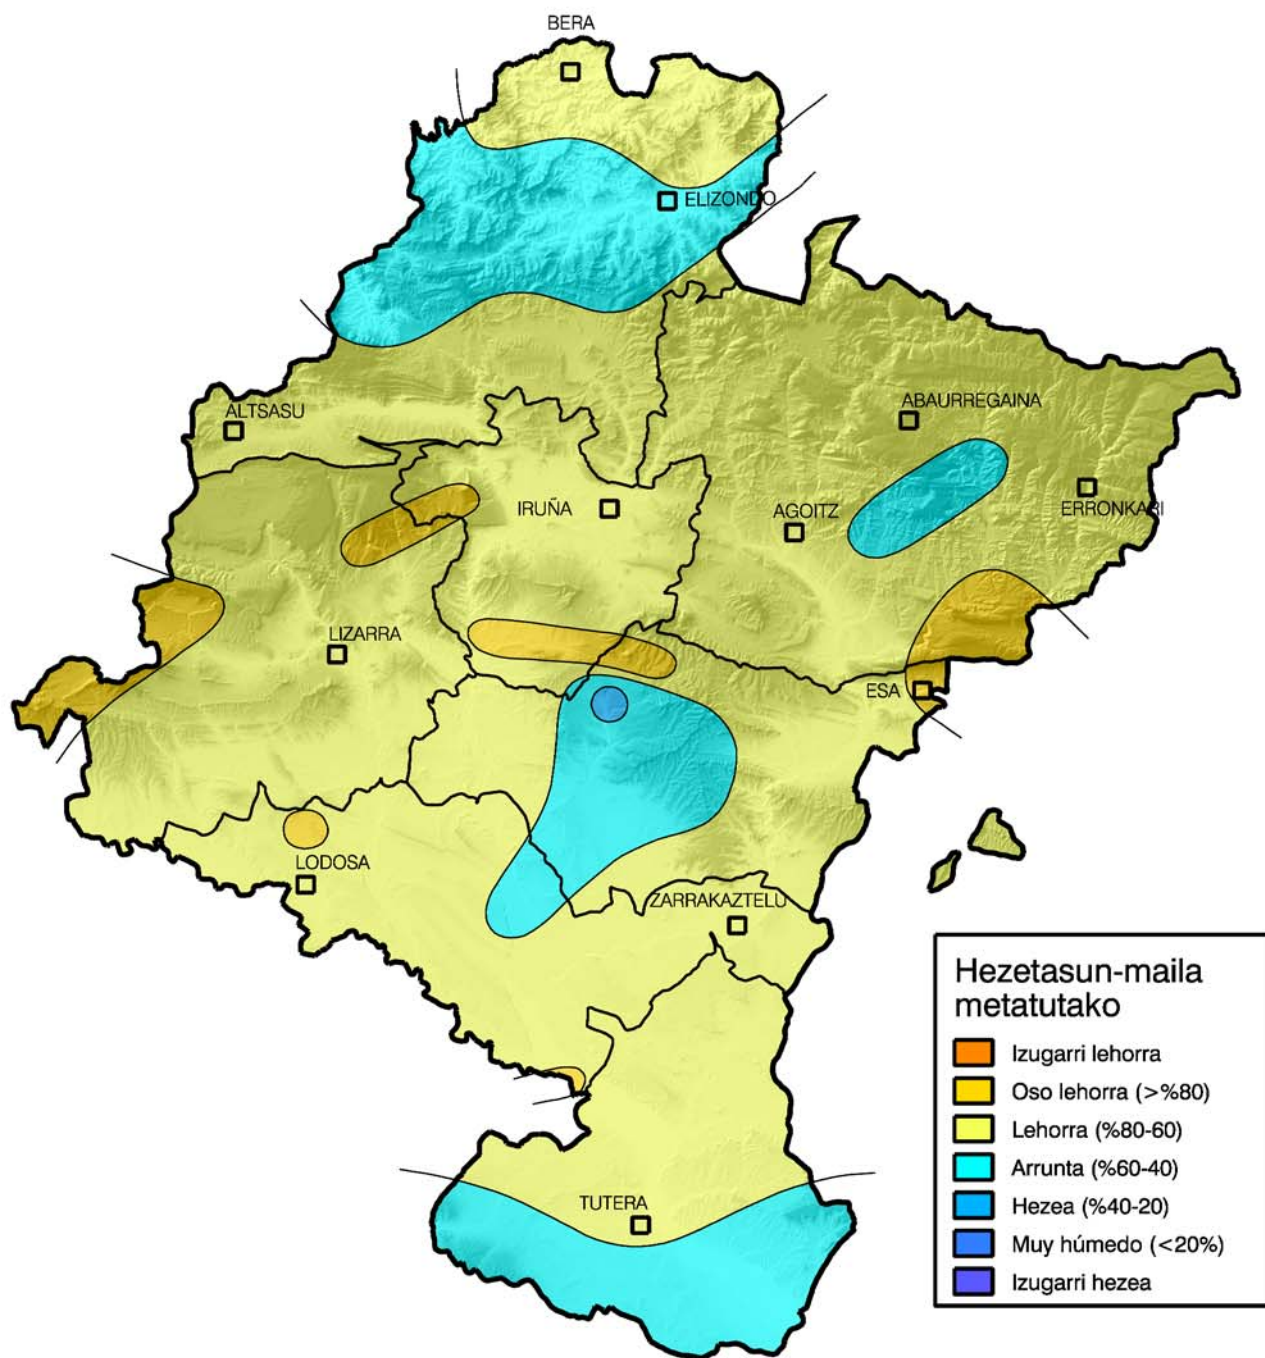

# Metatutako prezipitazioaren maiztasunen azterketa.

Epea: 2015eko irailaren 1etik

2015eko Azaroaren 30ra

**Nafarroako  
Gobernua**