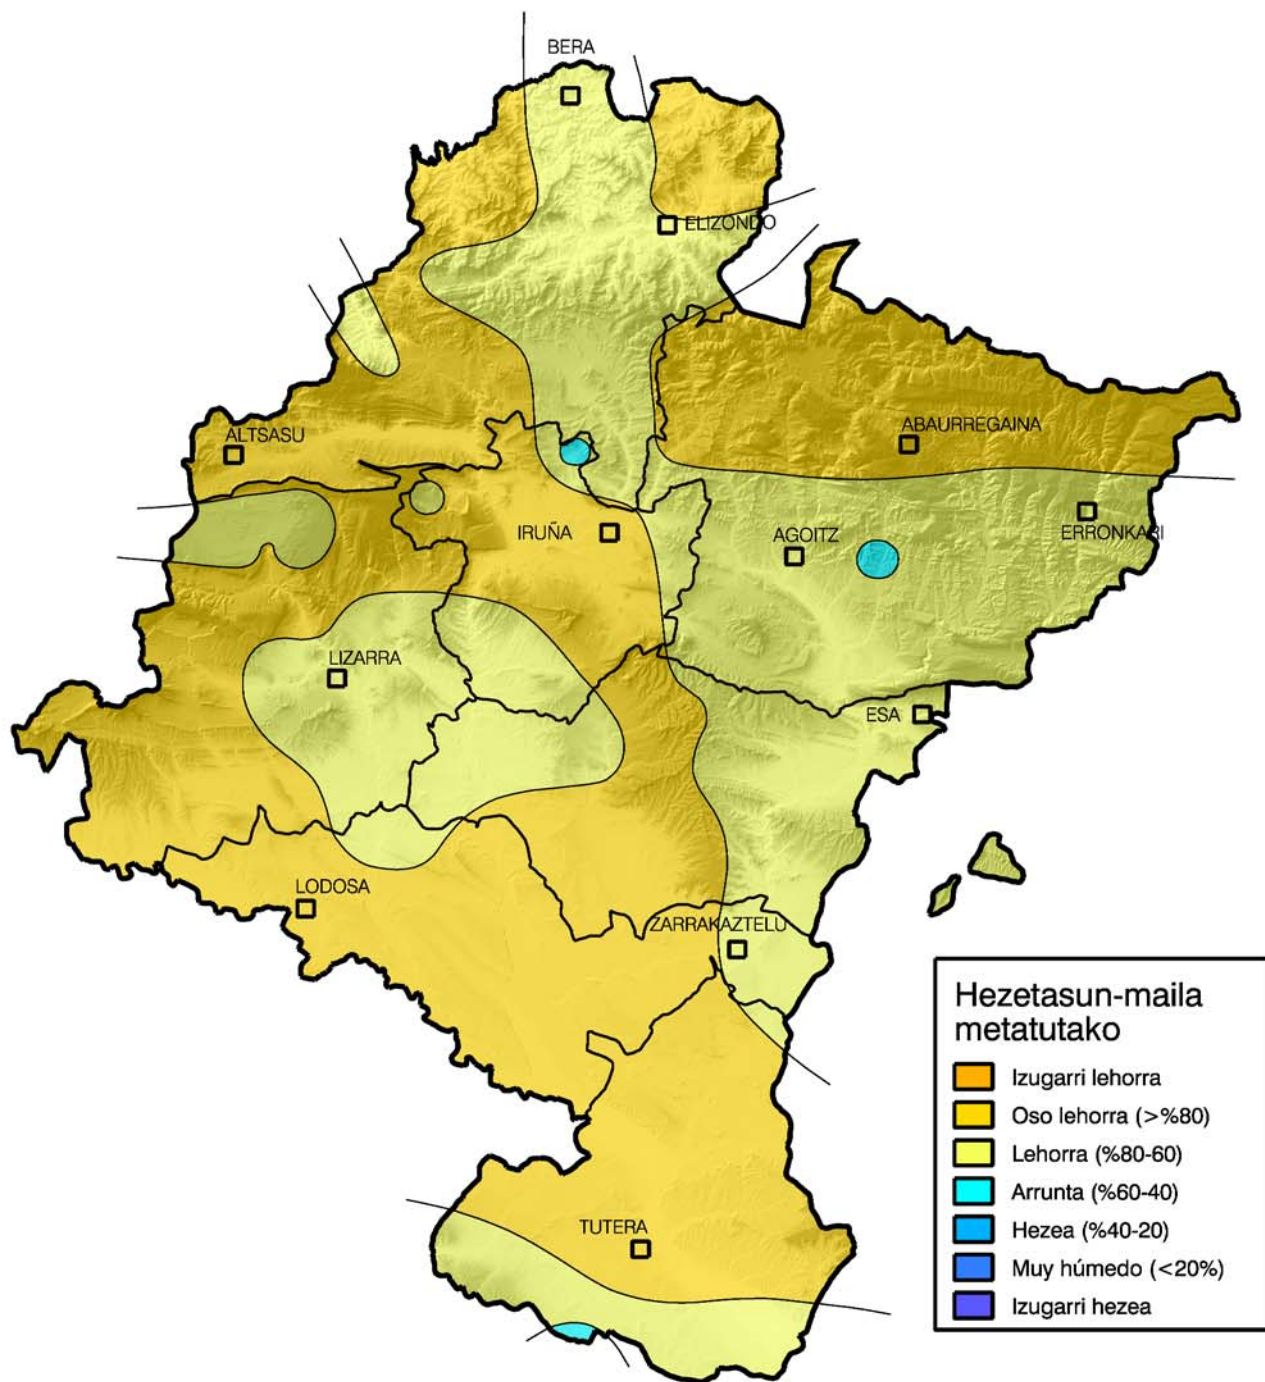

Metatutako prezipitazioaren maiztasunen azterketa.

Epea: 2016ko irailaren 1etik

2016ko Urriaren 31ra

**Nafarroako
Gobernua**