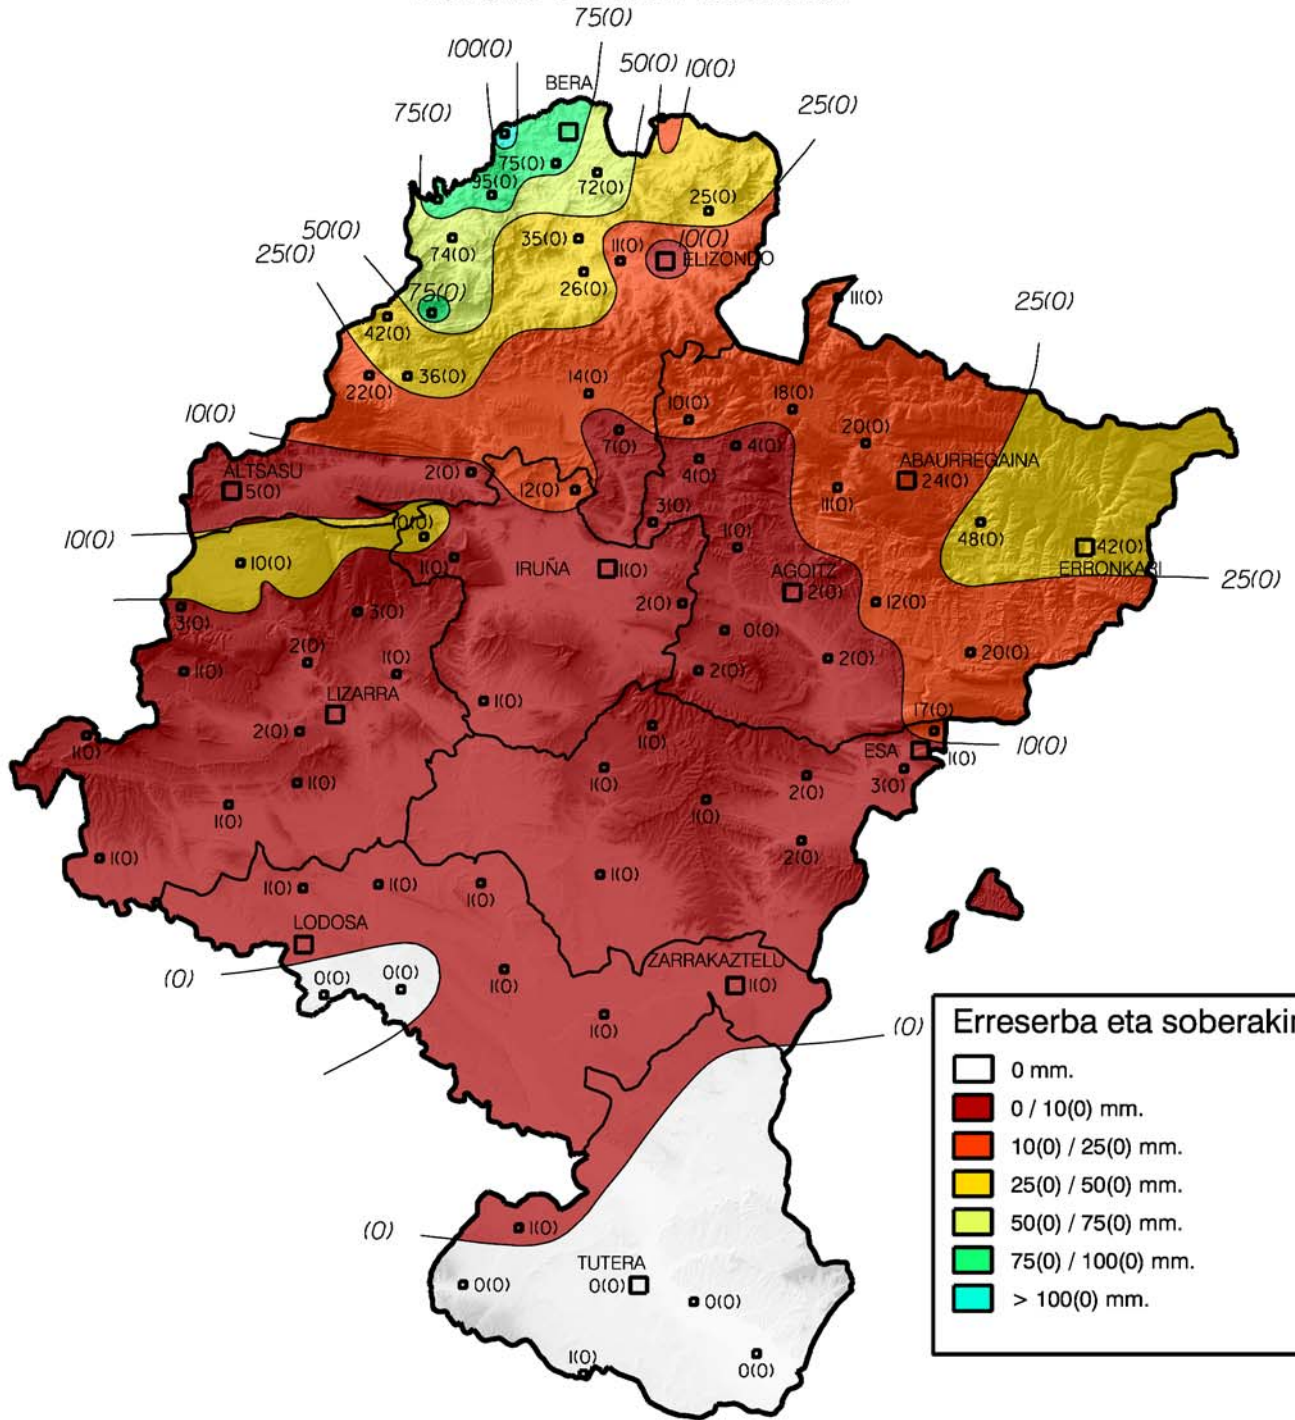

Lurzoruko ur erreserba eta soberakina (mm-tann)

2016ko Urriaren bukaeran

**Erreserba eta soberakina**

- 0 mm.
- 0 / 10(0) mm.
- 10(0) / 25(0) mm.
- 25(0) / 50(0) mm.
- 50(0) / 75(0) mm.
- 75(0) / 100(0) mm.
- > 100(0) mm.