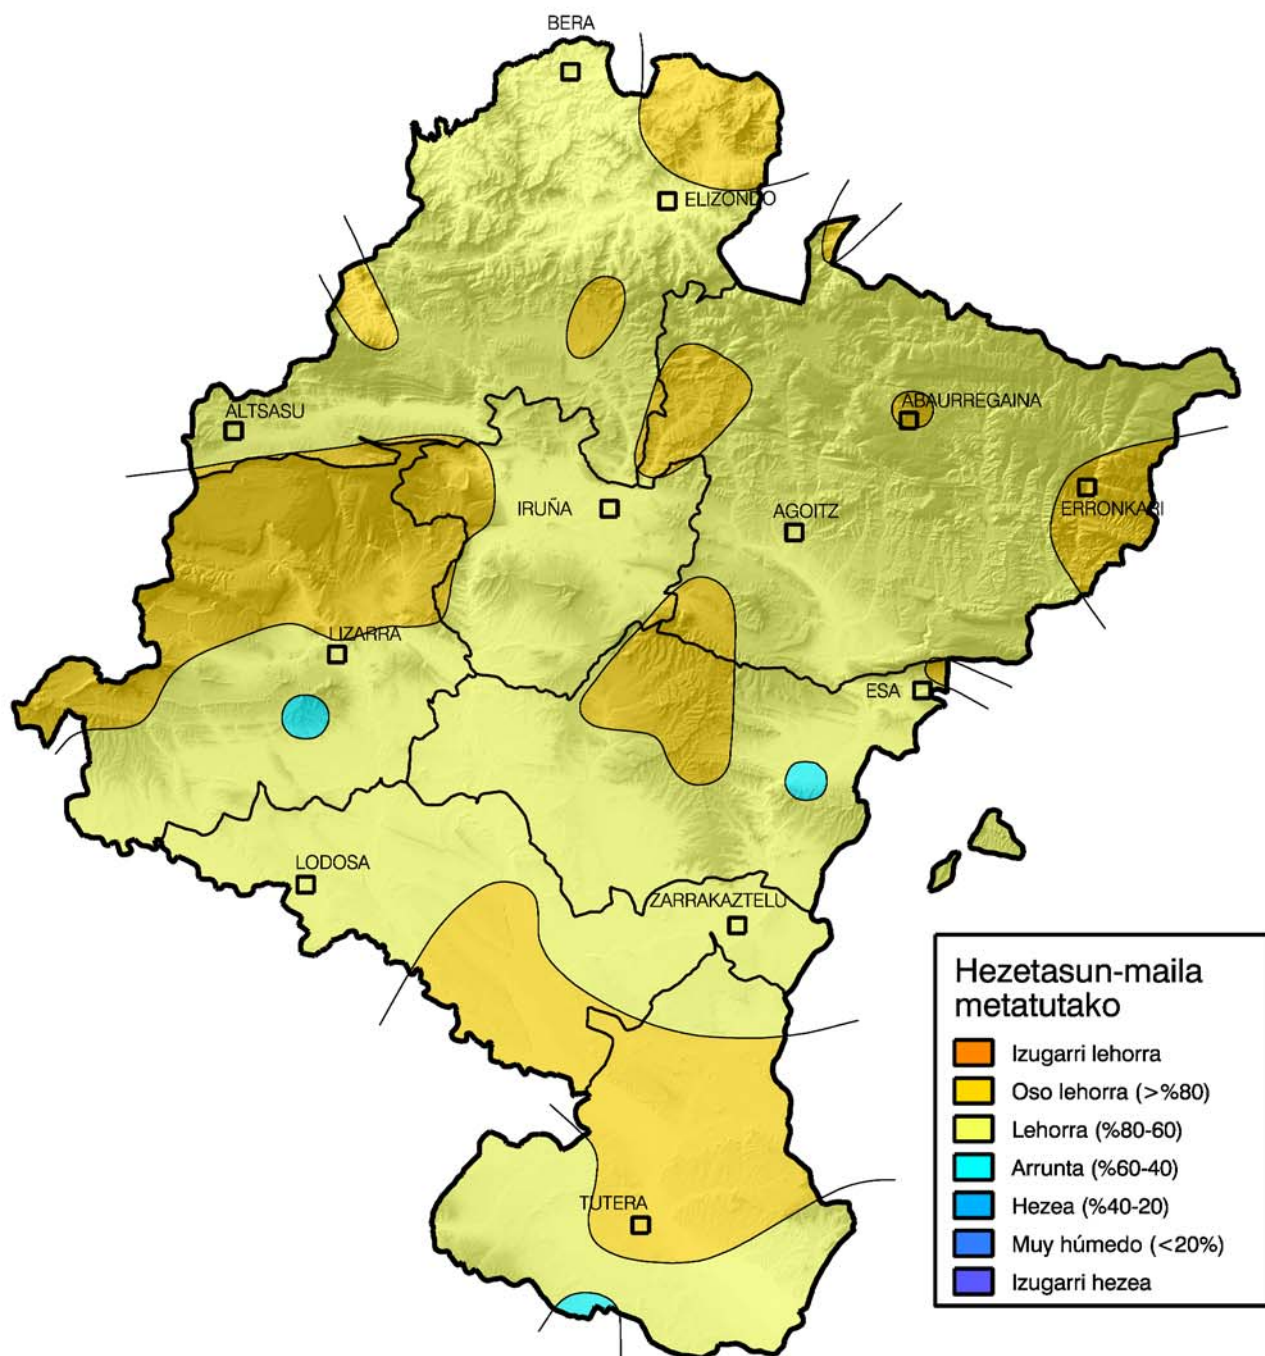

Metatutako prezipitazioaren maiztasunen azterketa.

Epea: 2016ko irailaren 1etik

2016ko Abenduaren 31ra

**Nafarroako
Gobernua**