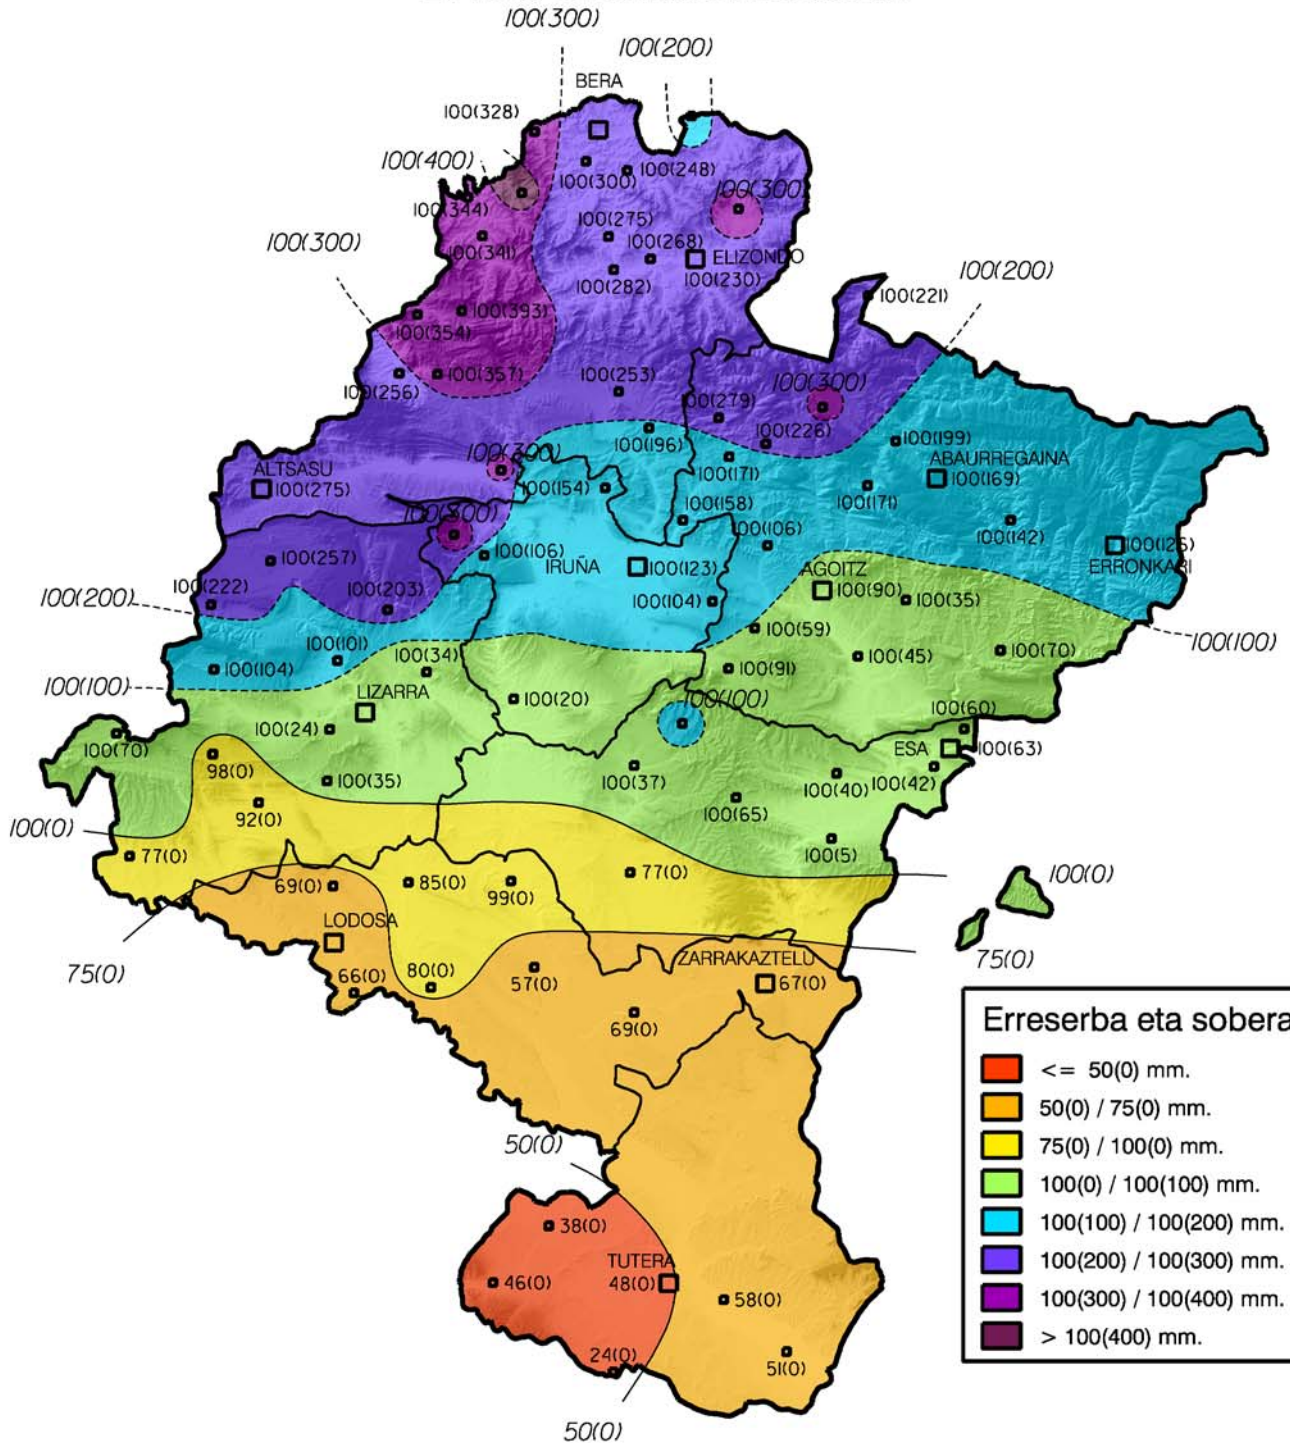

# Lurzoruko ur erreserba eta soberakina (mm-tann)

## 2017ko Urtarrilaren bukaeran

Erreserba eta soberakina	
<span style="color: red;">■</span>	<= 50(0) mm.
<span style="color: orange;">■</span>	50(0) / 75(0) mm.
<span style="color: yellow;">■</span>	75(0) / 100(0) mm.
<span style="color: lightgreen;">■</span>	100(0) / 100(100) mm.
<span style="color: cyan;">■</span>	100(100) / 100(200) mm.
<span style="color: purple;">■</span>	100(200) / 100(300) mm.
<span style="color: magenta;">■</span>	100(300) / 100(400) mm.
<span style="color: darkpurple;">■</span>	> 100(400) mm.