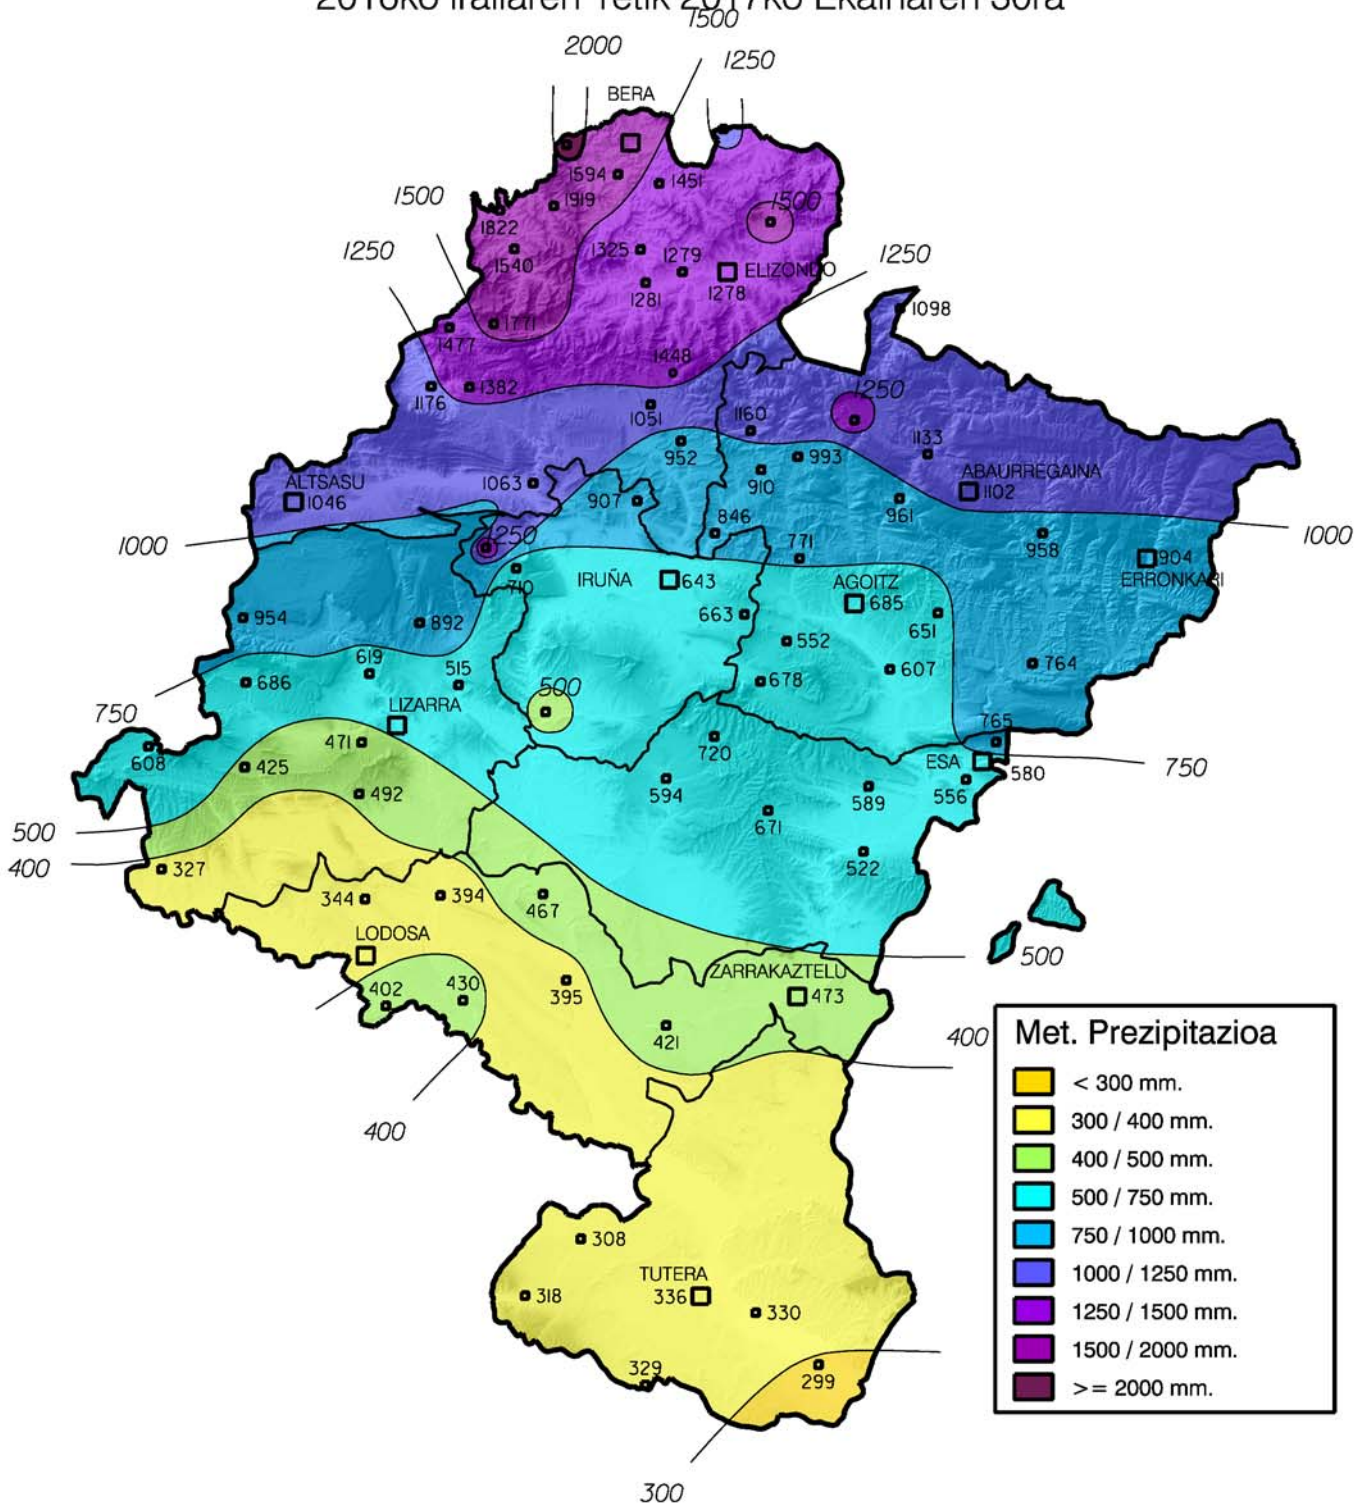

Metatutako prezipitazioa, mm-tan
 2016ko irailaren 1etik 2017ko Ekainaren 30ra

Met. Prezipitazioa	
[Yellow]	< 300 mm.
[Light Green]	300 / 400 mm.
[Green]	400 / 500 mm.
[Cyan]	500 / 750 mm.
[Blue]	750 / 1000 mm.
[Purple]	1000 / 1250 mm.
[Dark Purple]	1250 / 1500 mm.
[Dark Purple]	1500 / 2000 mm.
[Dark Purple]	>= 2000 mm.