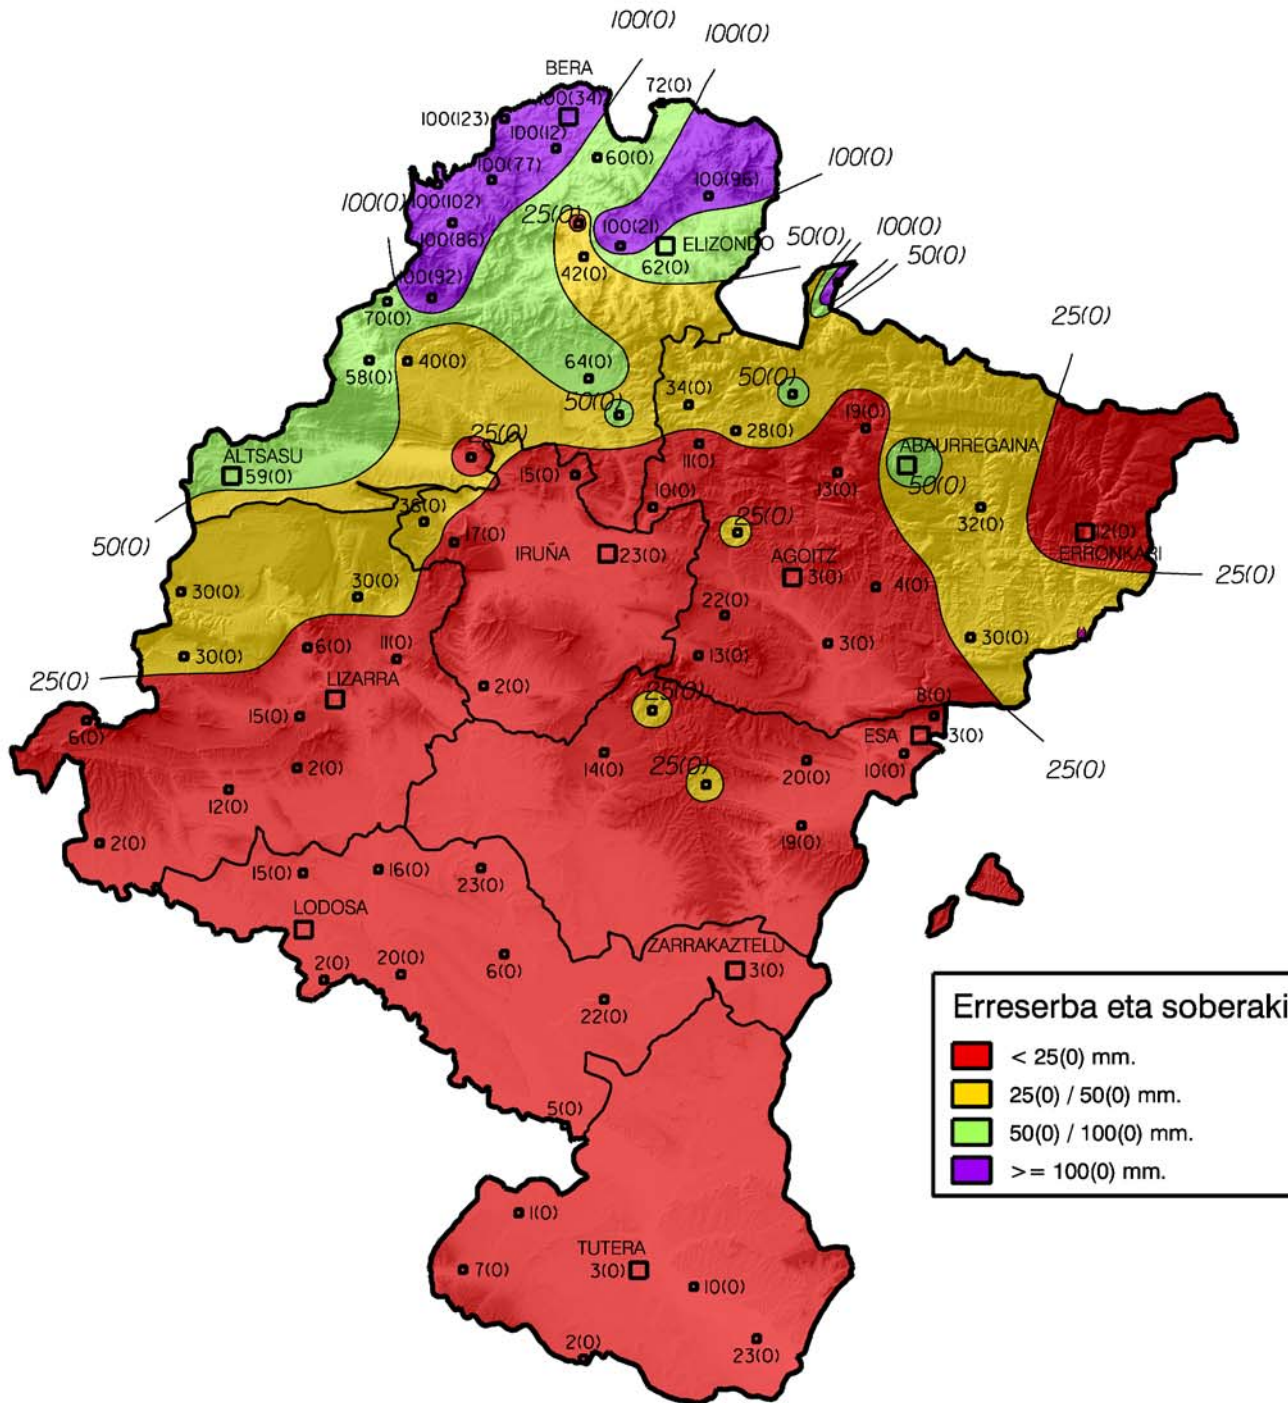

Lurzoruko ur erreserba eta soberakina (mm-tann)

2017ko Abuztuaren bukaeran

Erreserba eta soberakina

- < 25(0) mm.
- 25(0) / 50(0) mm.
- 50(0) / 100(0) mm.
- >= 100(0) mm.