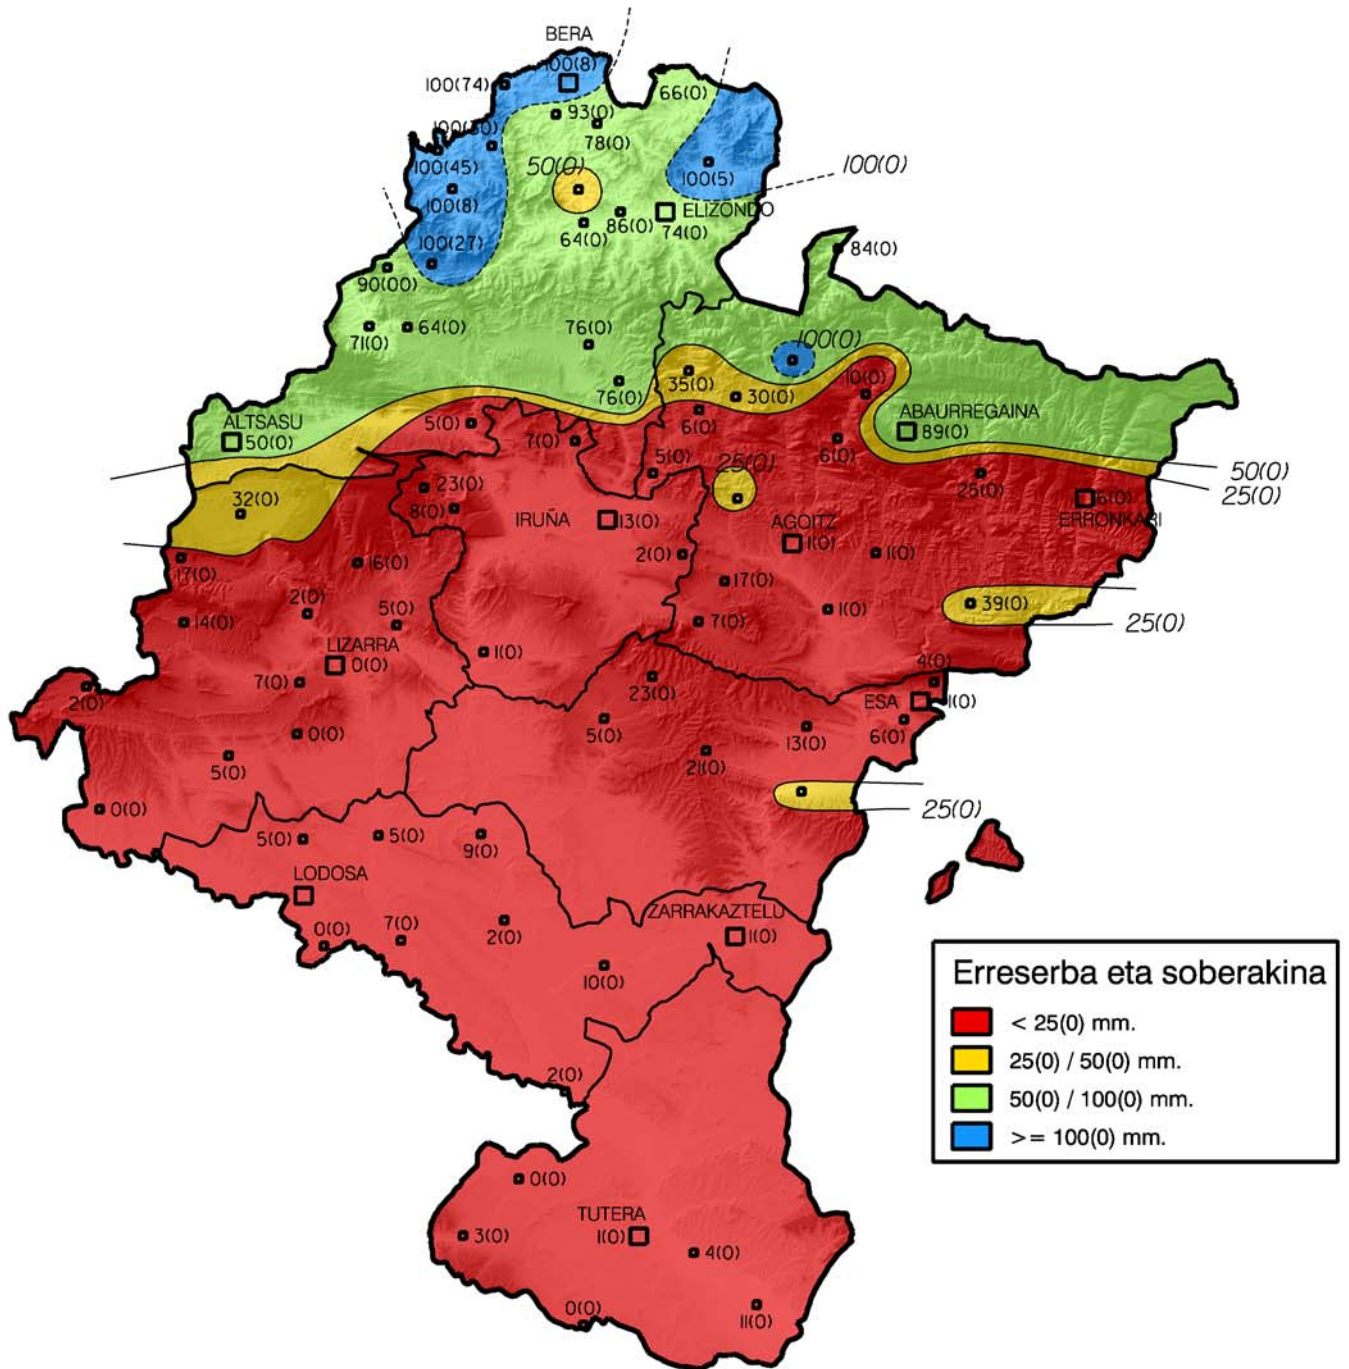

Lurzoruko ur erreserba eta soberakina (mm-tann)

2017ko Urriaren bukaeran
100(0)

Erreserba eta soberakina

- < 25(0) mm.
- 25(0) / 50(0) mm.
- 50(0) / 100(0) mm.
- >= 100(0) mm.