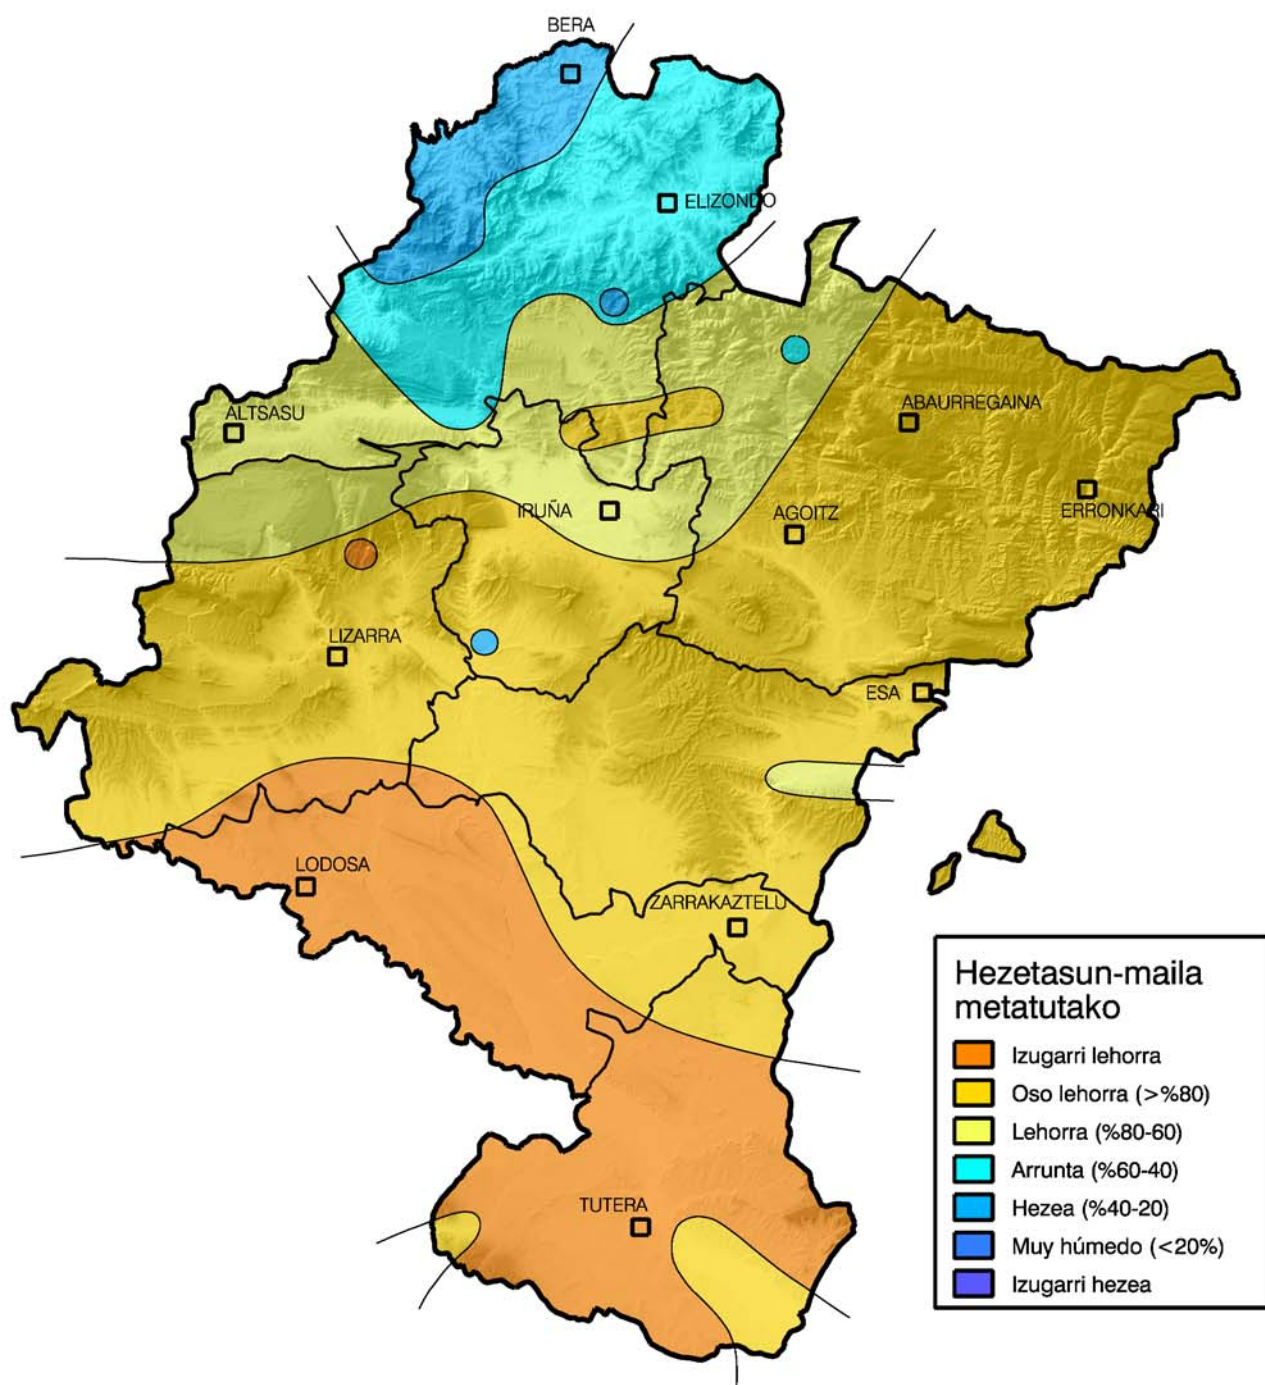

Metatutako prezipitazioaren maiztasunen azterketa.

Epea: 2017ko irailaren 1etik

2017ko Azaroaren 30ra

**Nafarroako
Gobernua**