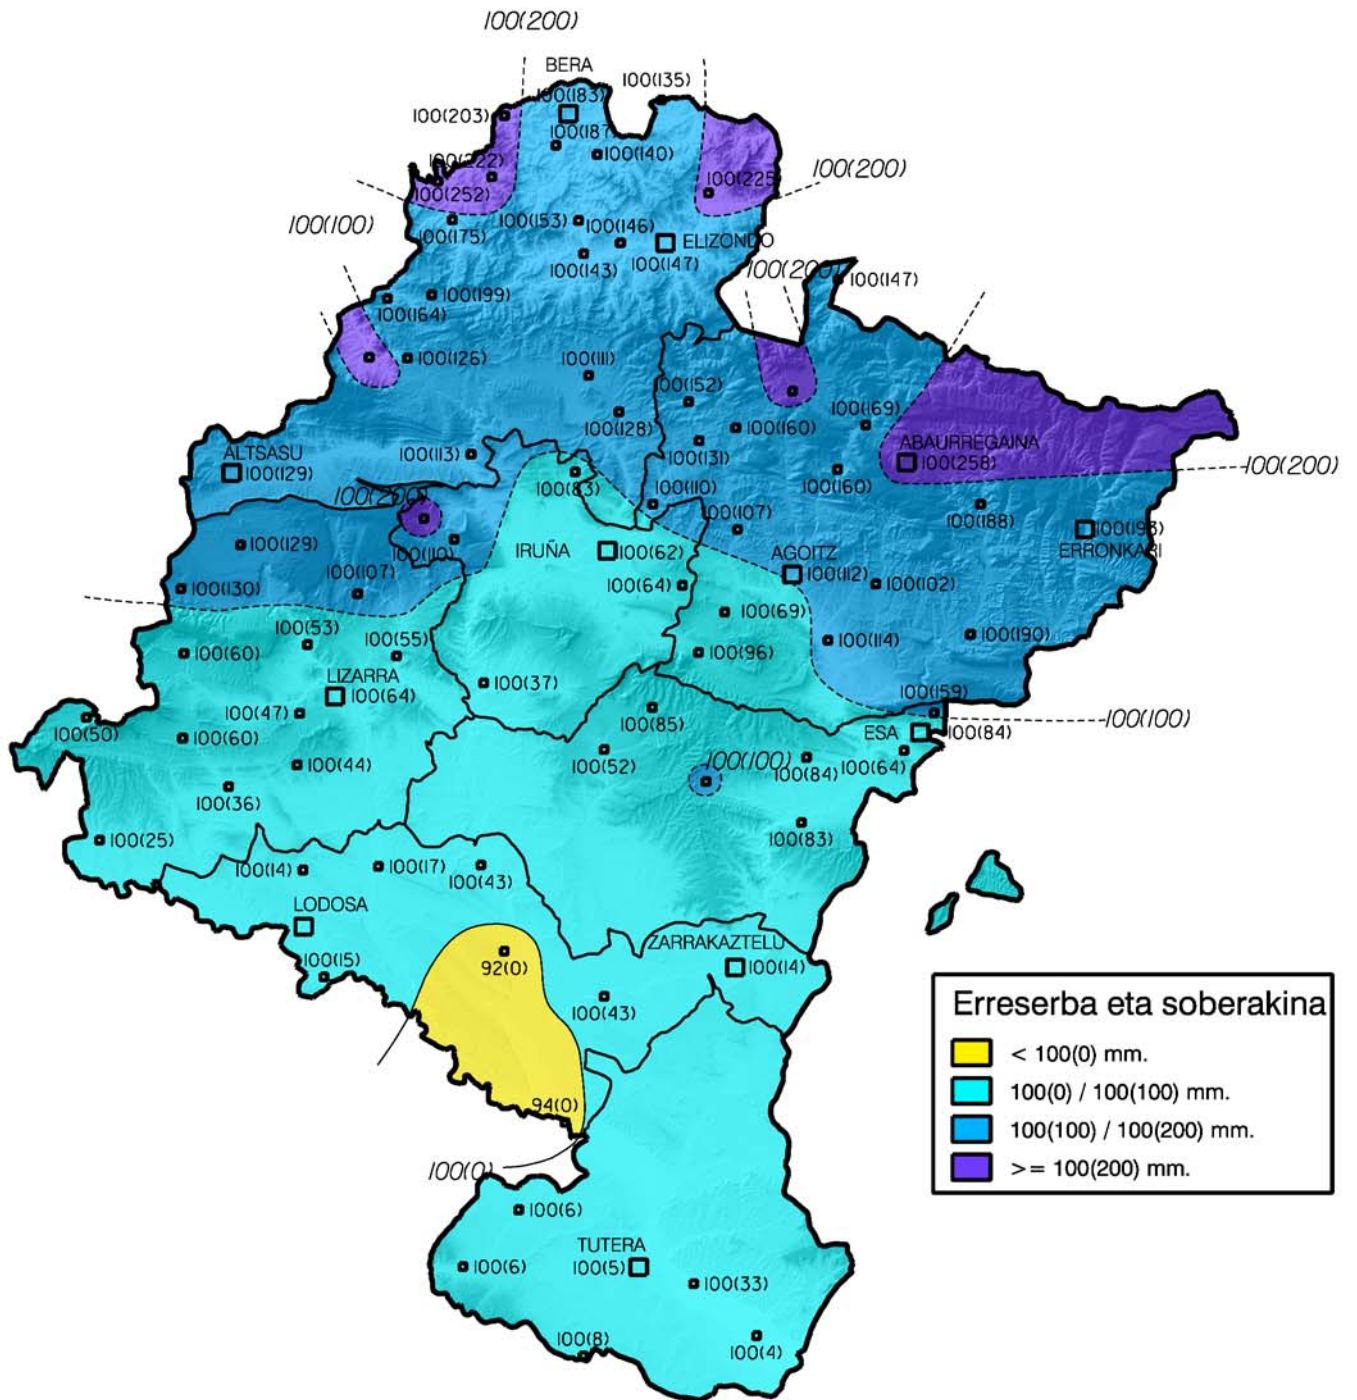

Lurzoruko ur erreserba eta soberakina (mm-tann)
2018ko Martxoaren bukaeran

Erreserba eta soberakina

- < 100(0) mm.
- 100(0) / 100(100) mm.
- 100(100) / 100(200) mm.
- >= 100(200) mm.