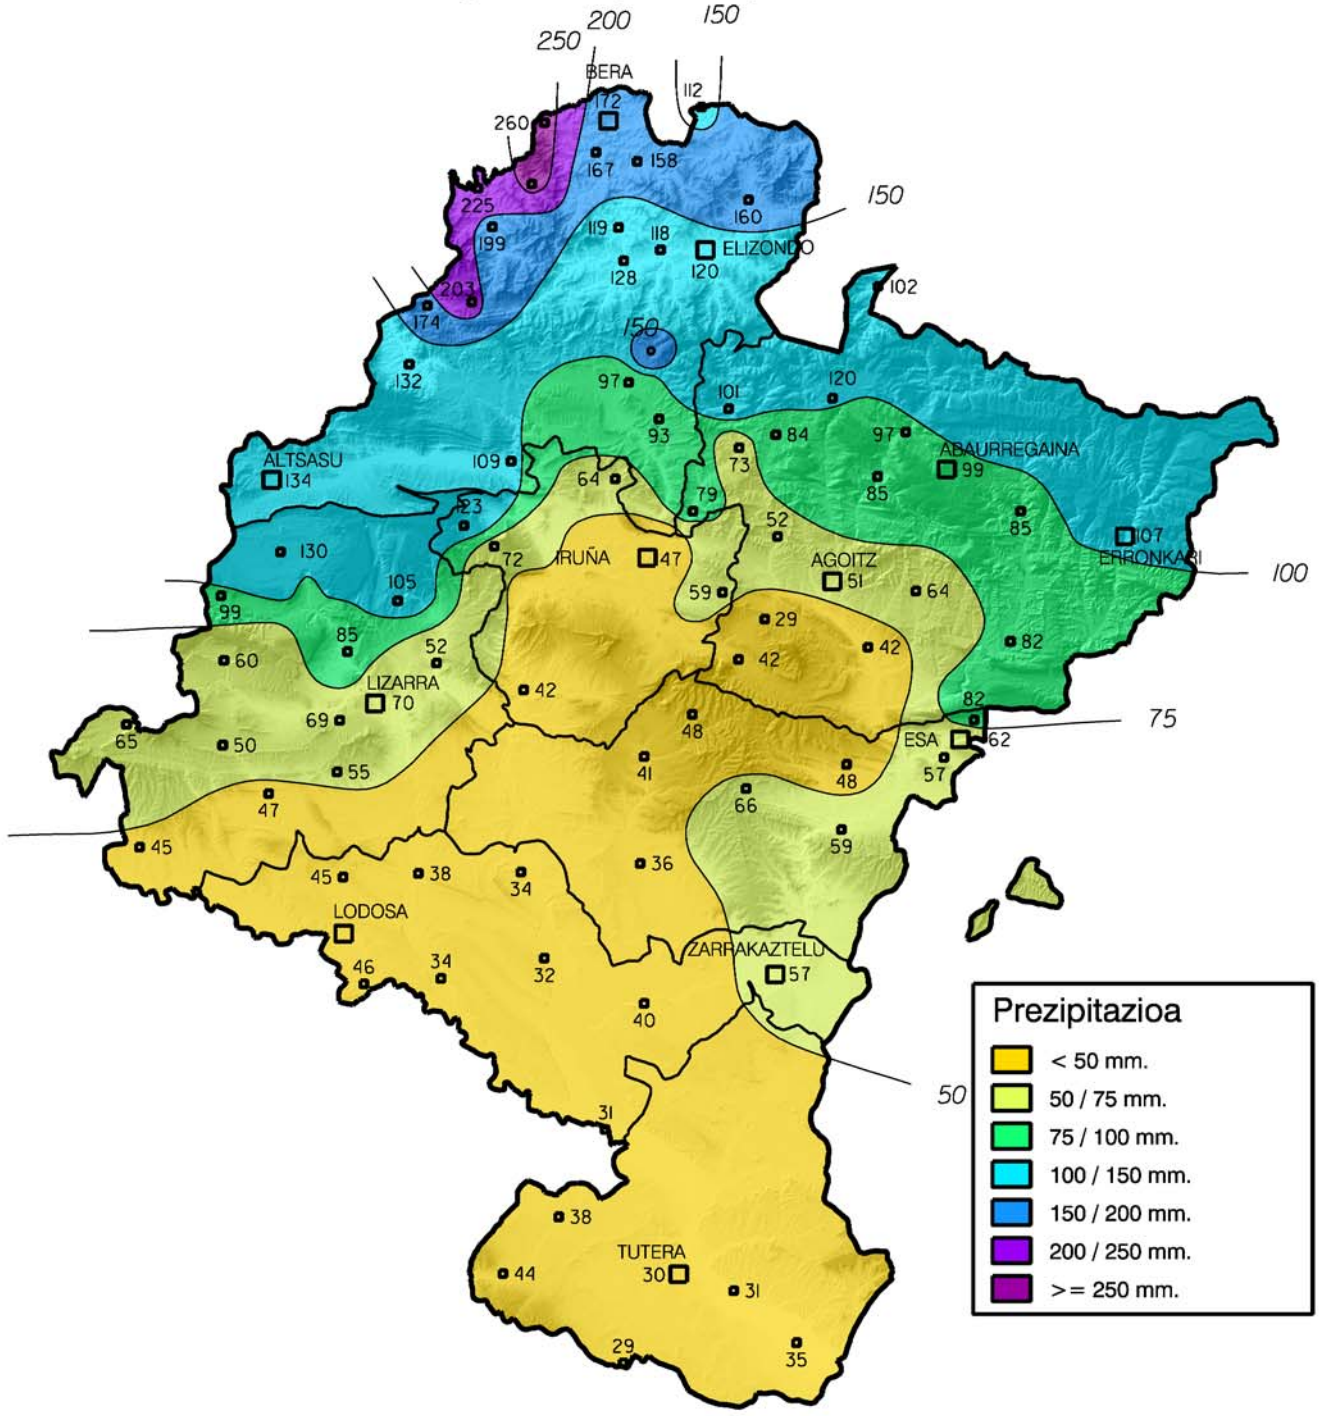

Prezpitazioa (mm-tan). Uria 2018

Prezpitazioa

- < 50 mm.
- 50 / 75 mm.
- 75 / 100 mm.
- 100 / 150 mm.
- 150 / 200 mm.
- 200 / 250 mm.
- >= 250 mm.