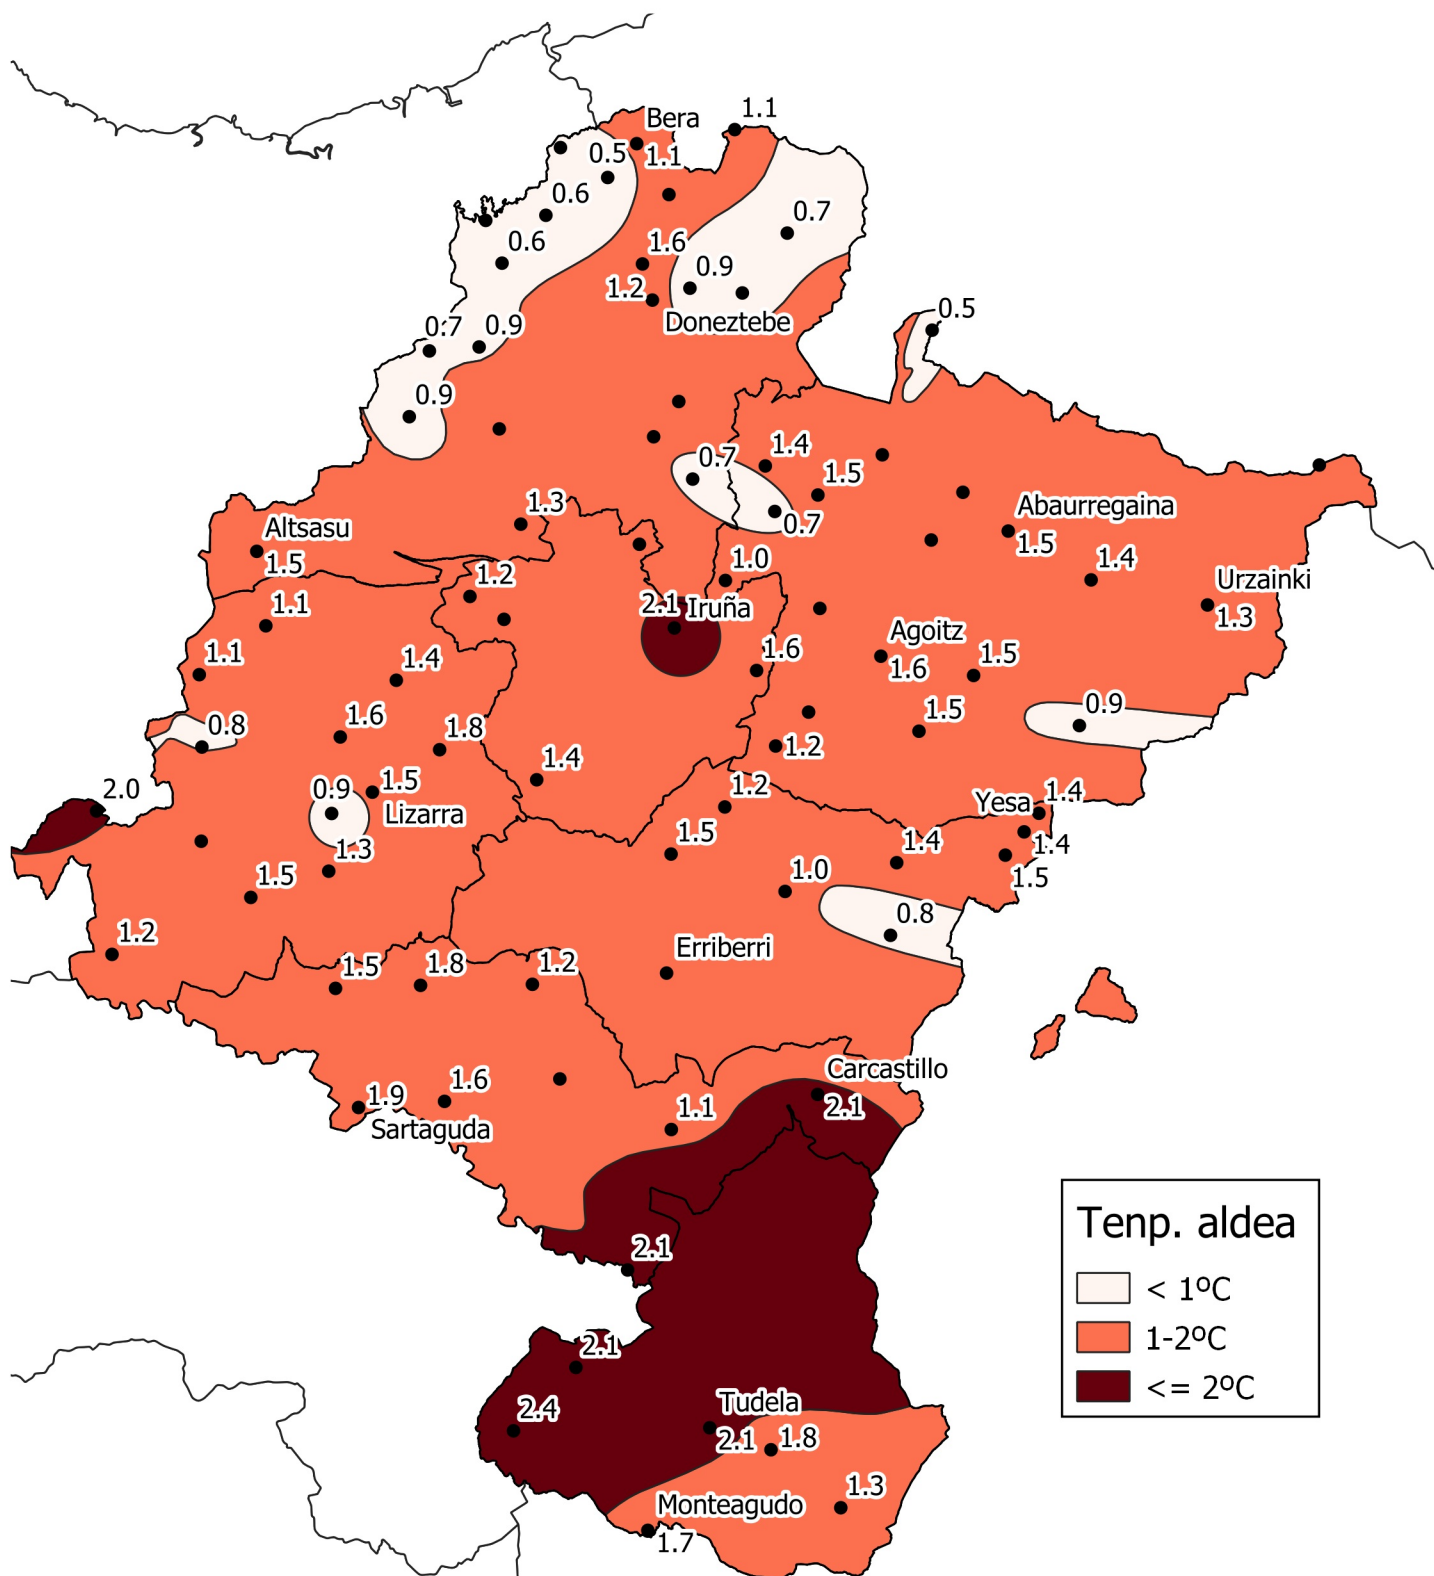

Batez besteko temperatura (°C) eta batez besteko historikoaren arteko aldea. Urria 2019

0 10 20 30 km

1:800000

Nafarroako
Gobernua