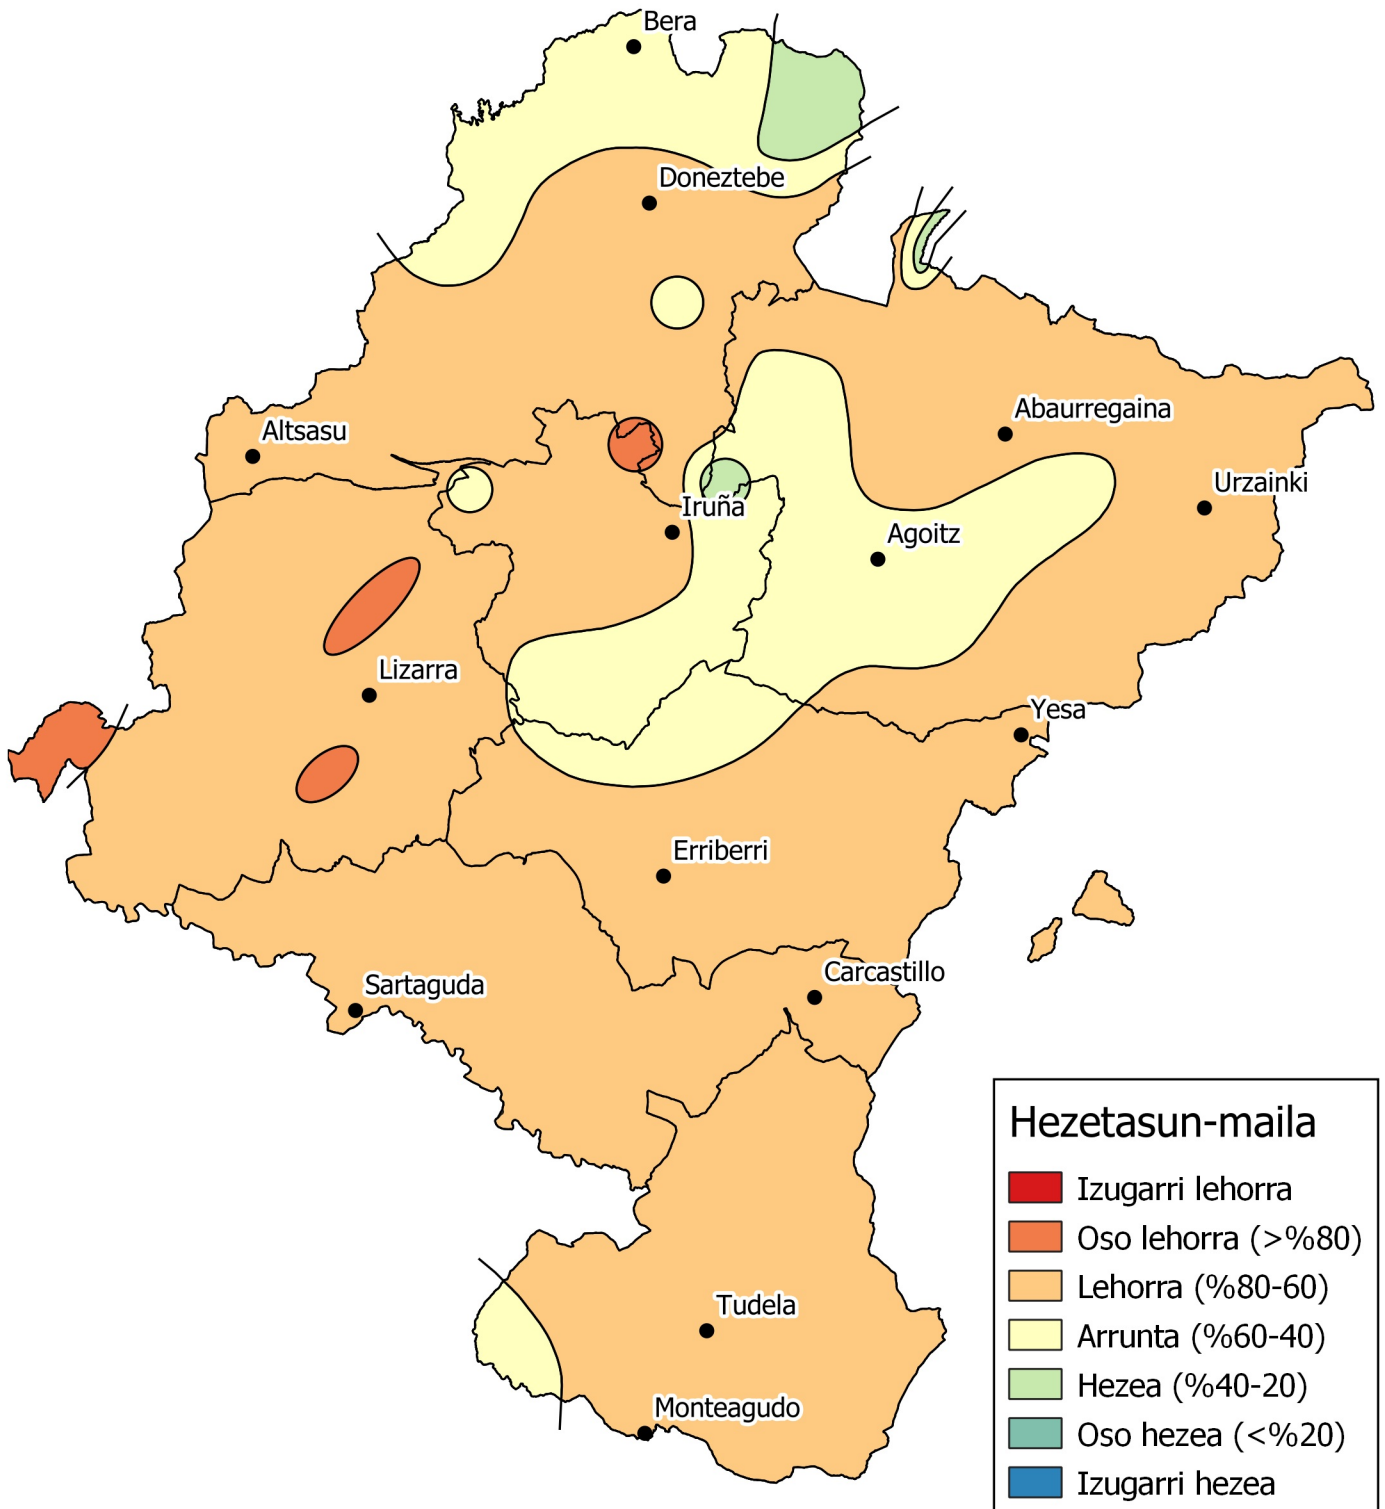

# Prezipitazio maiztasunen azterketa. Urria 2019

0 10 20 30 km

1:800000

Nafarroako  
Gobernua