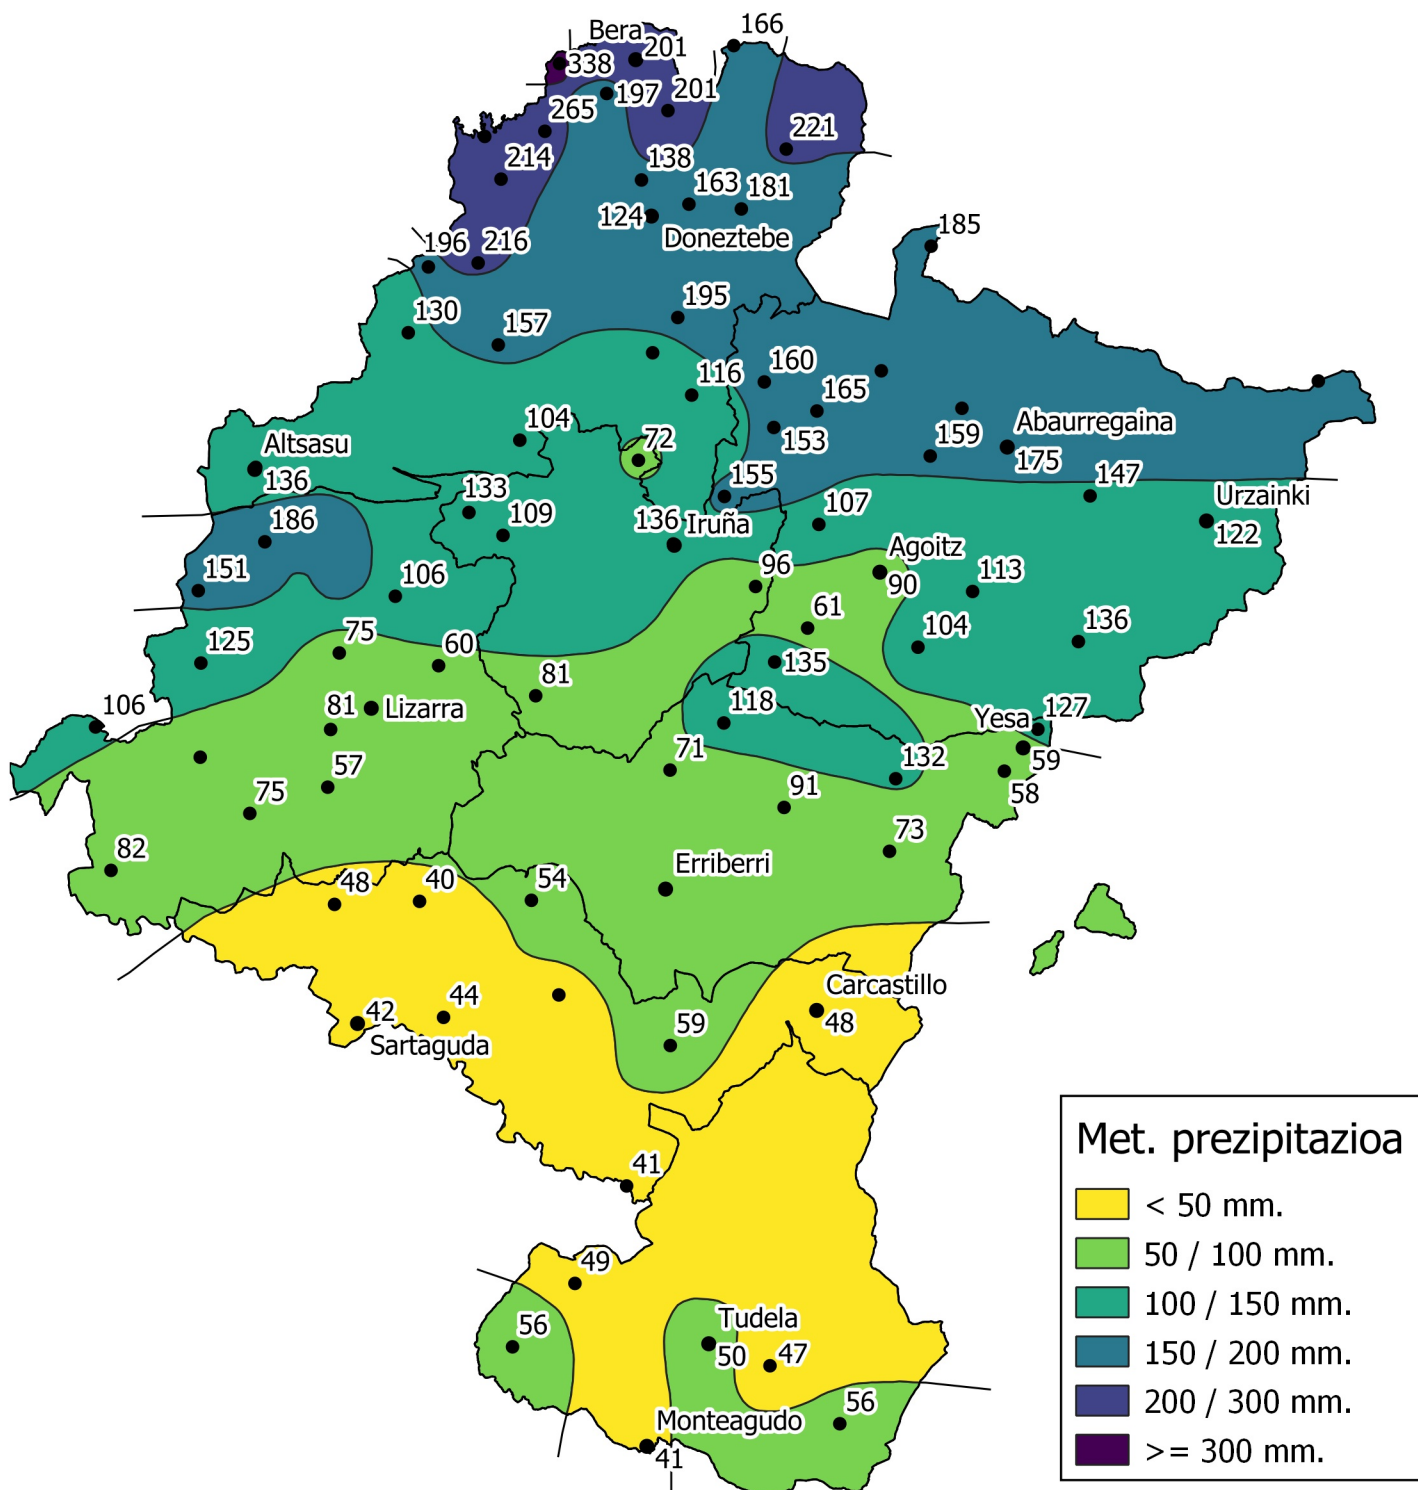

Metatutako prezipitazioa (mm-tan) 2019ko Irailaren 1etik Urriaren 31ra.

0 10 20 30 km

1:800000

Nafarroako
Gobernua