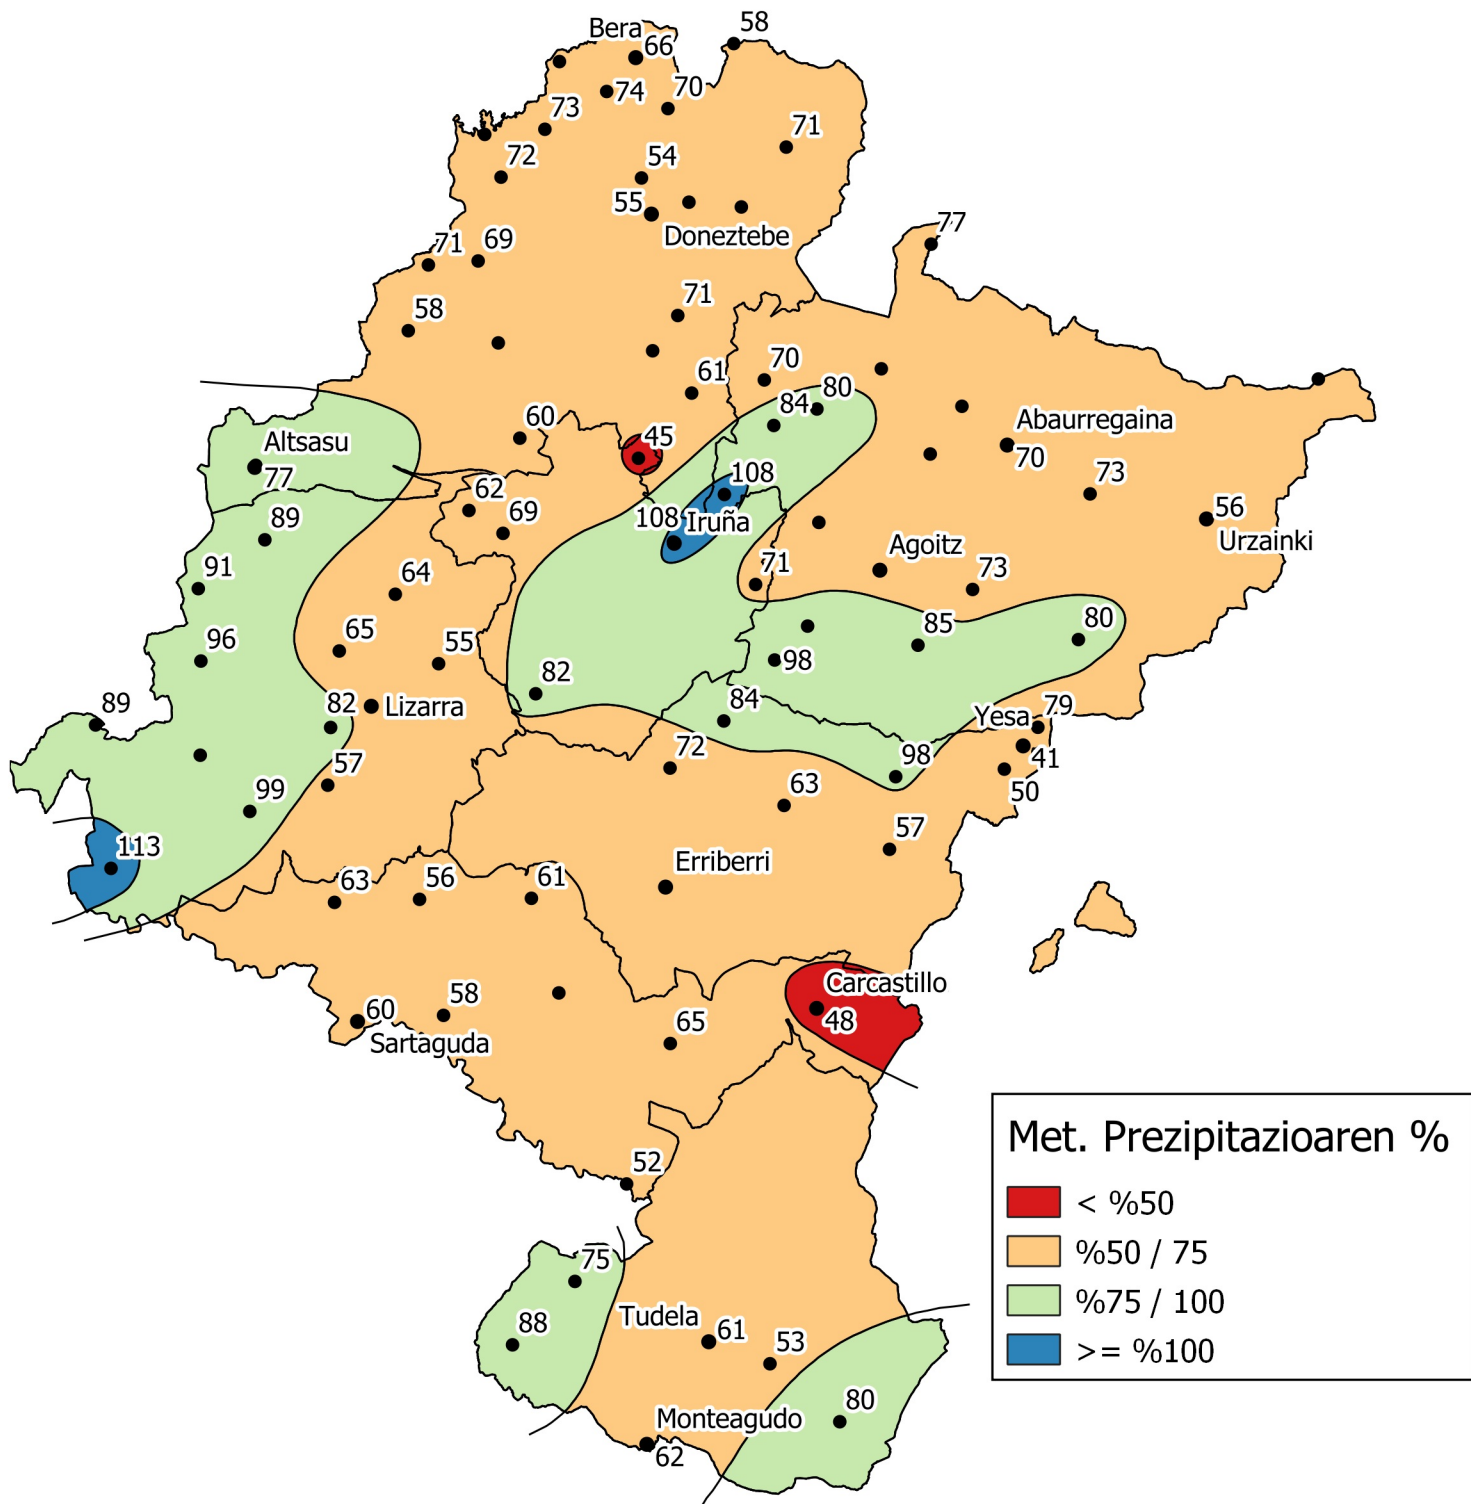

Metatutako prezipitazioaren ehunekoa,
batez besteko historikoarekin alderatuta.
Epea: 2019ko Irailaren 1etik Urriaren 31ra.

0 10 20 30 km

1:800000

Nafarroako
Gobernua