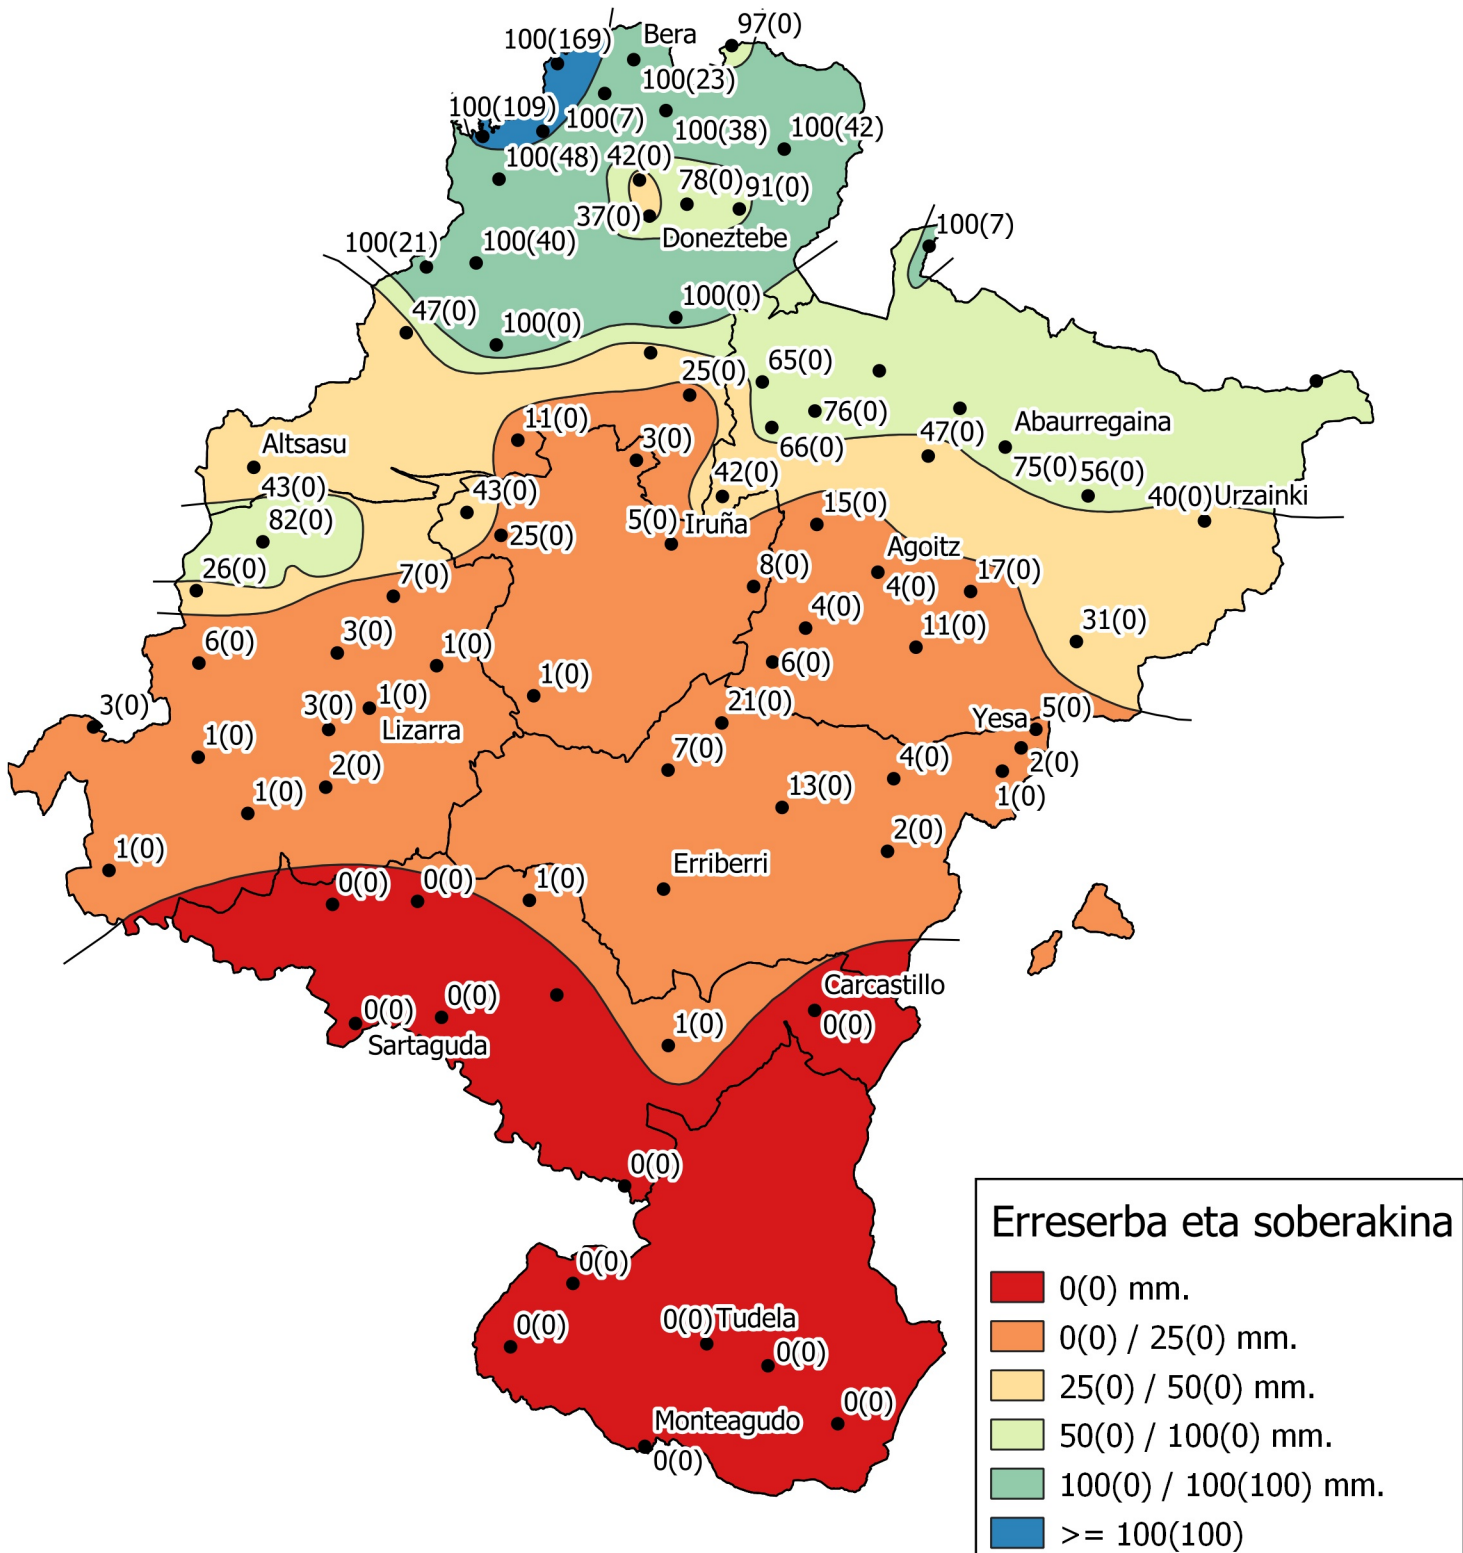

# Lurzoruko ur erreserba eta soberakina (mm-tan) 2019ko Urriaren bukaeran

0 10 20 30 km

1:800000

Nafarroako  
Gobernua