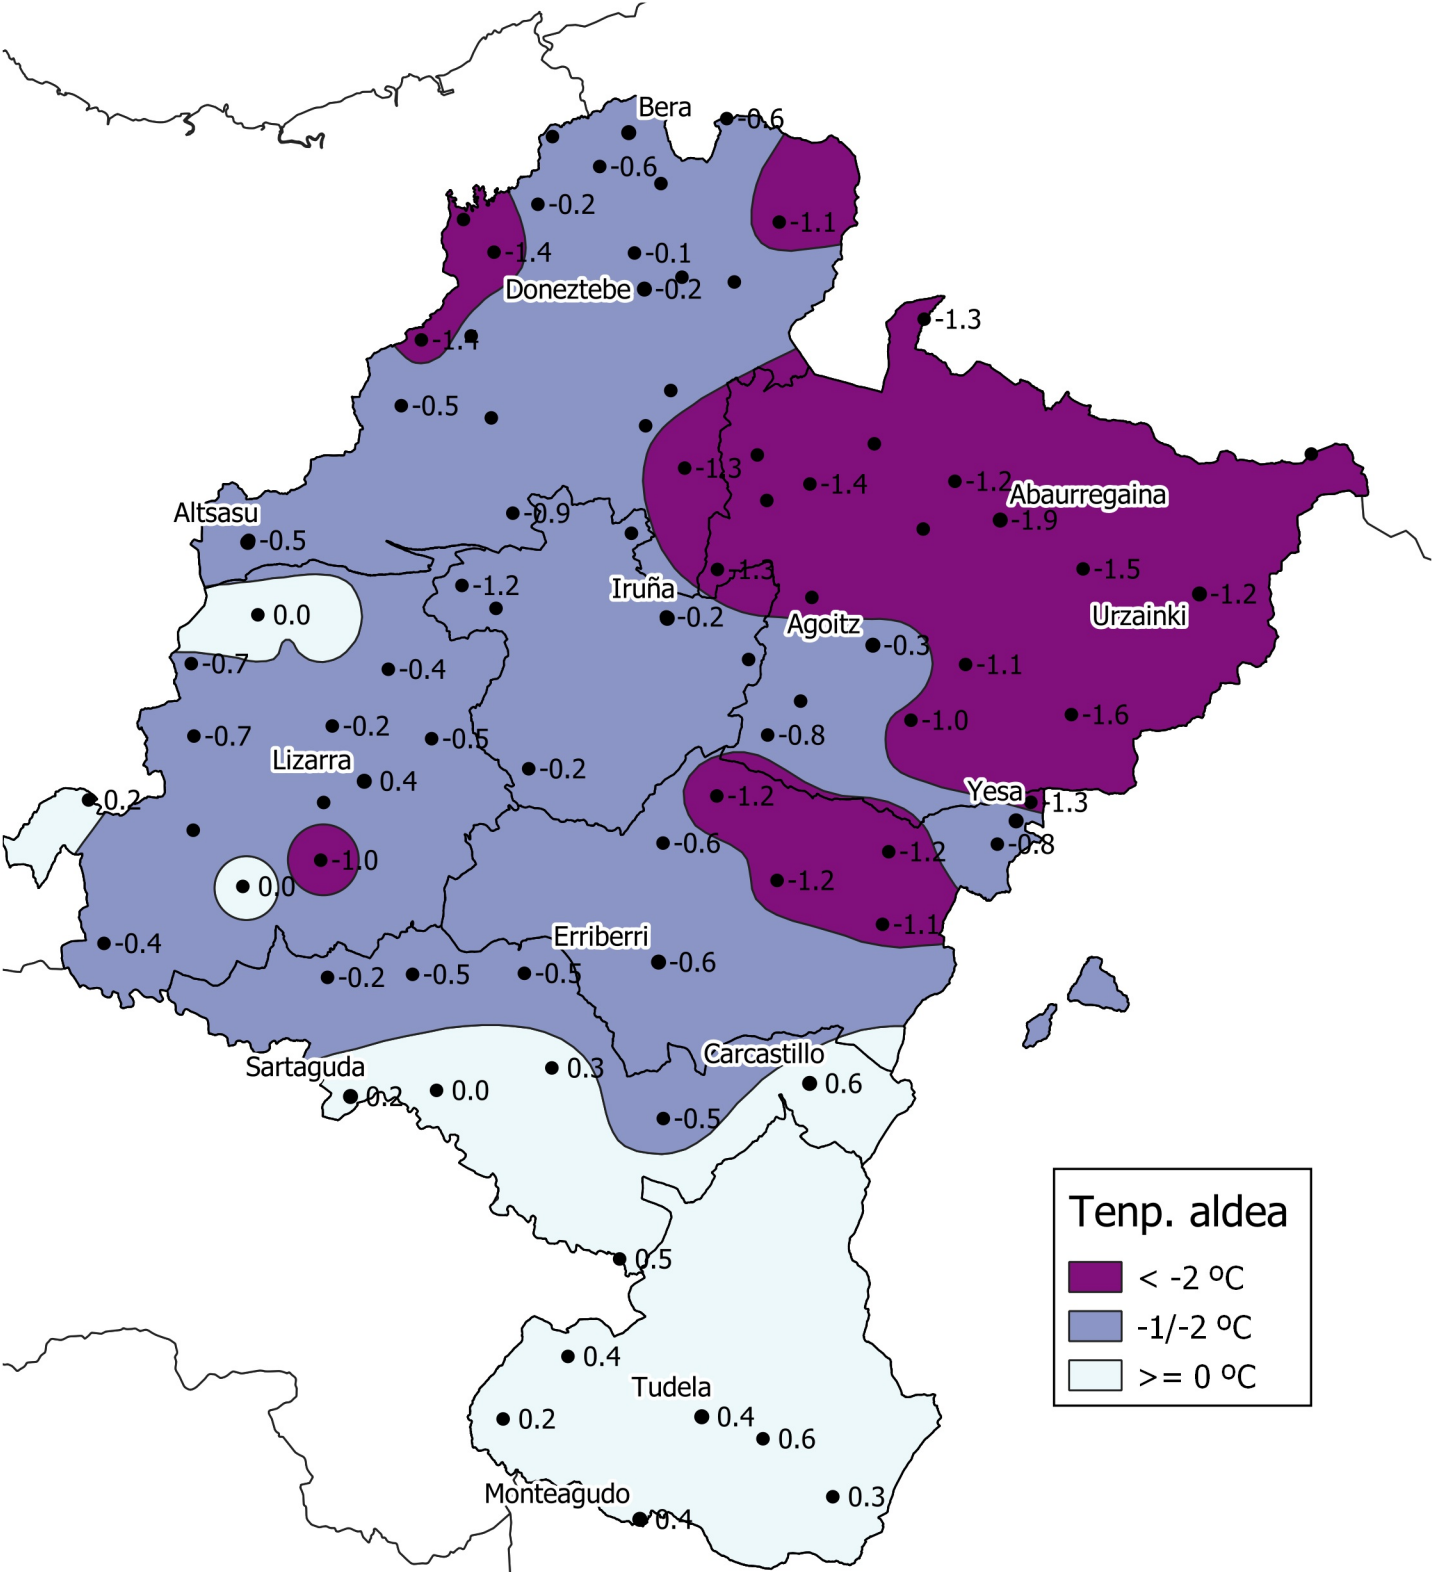

Batez besteko tenperatura (°C) eta batez besteko historikoaren arteko aldea. Azaroa 2019

Temp. aldea

- < -2 °C
- 1/-2 °C
- >= 0 °C

0 10 20 30 km
1:800000