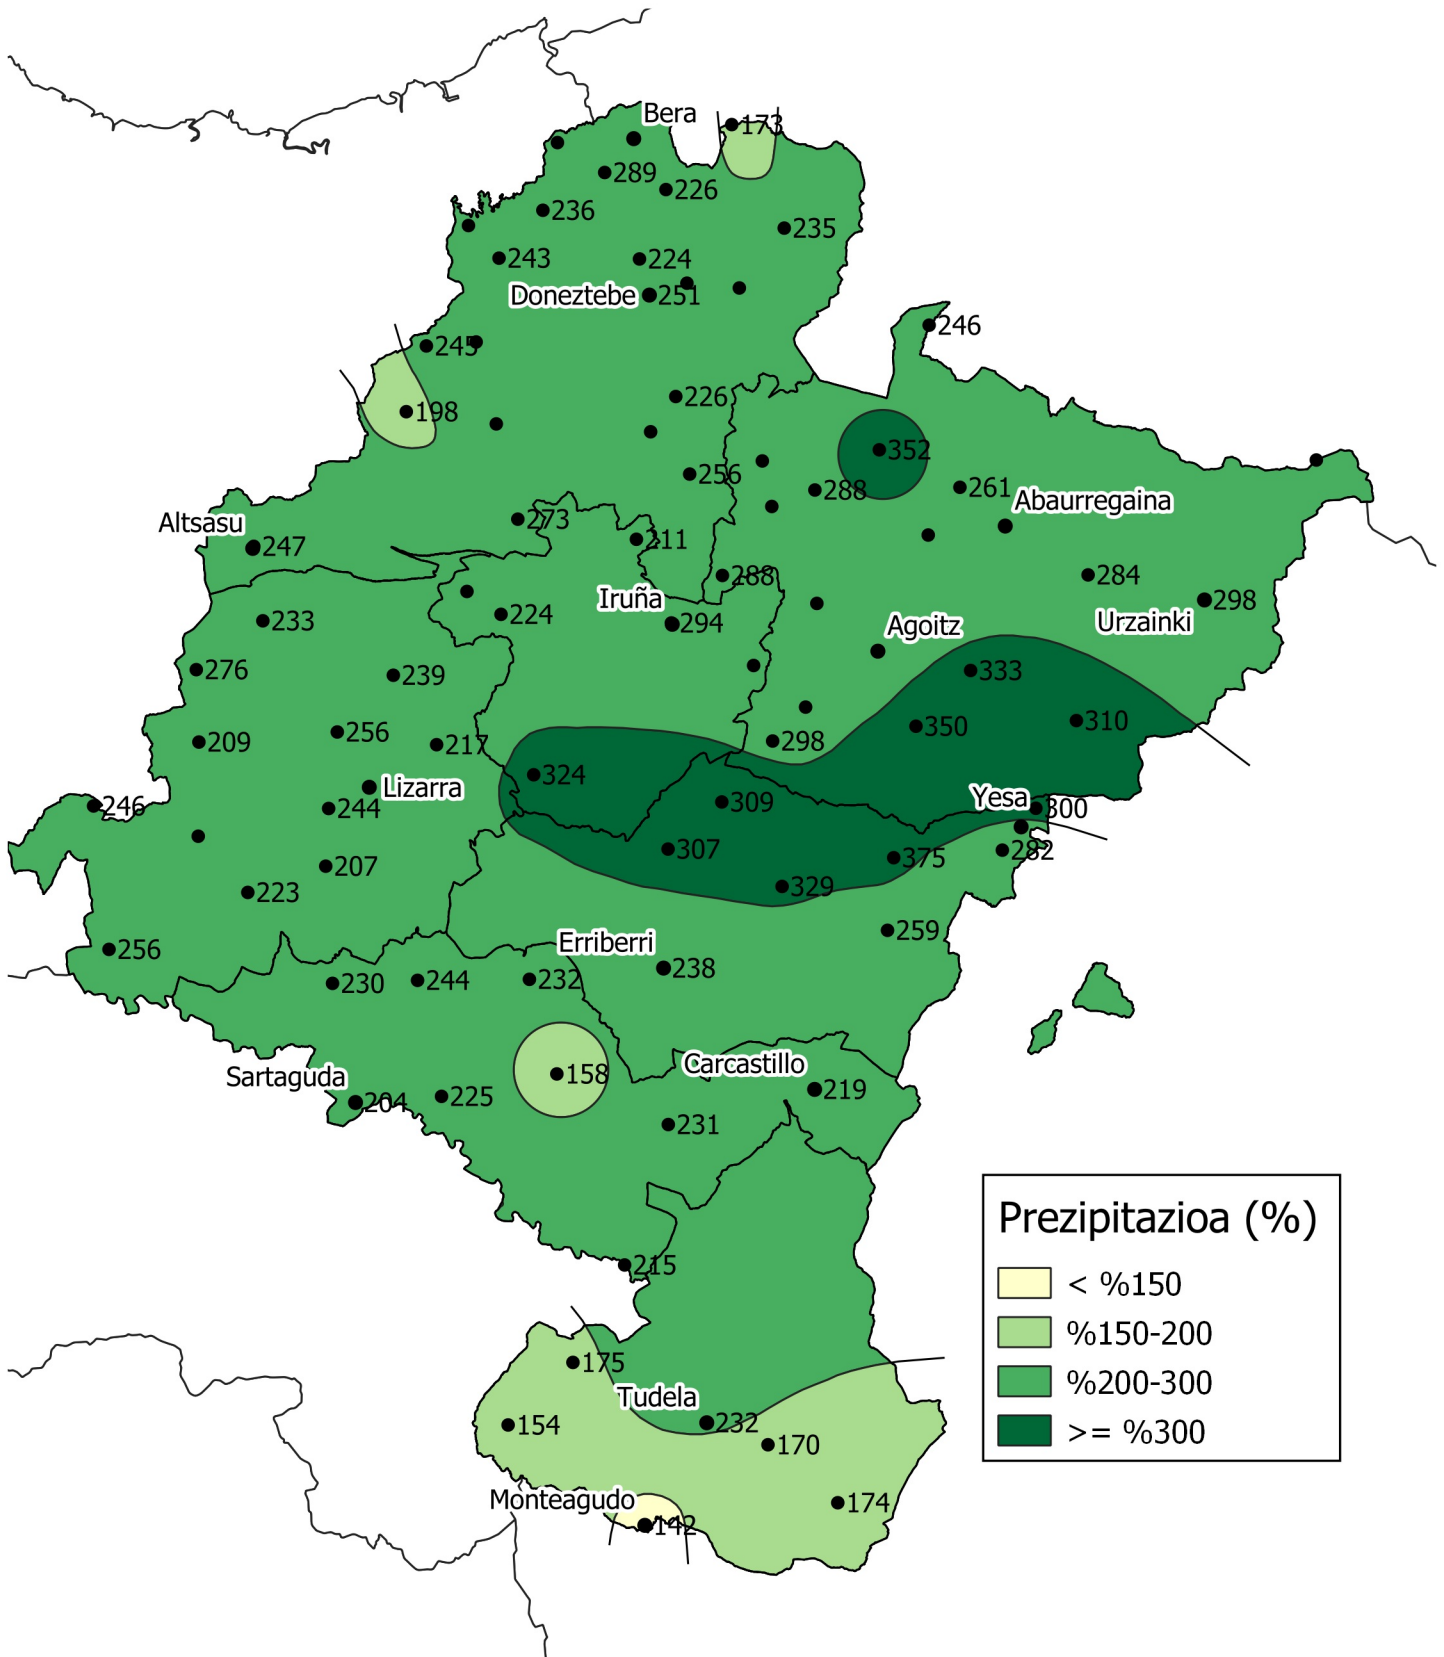

# Prezipitazioaren ehunekoa, batez besteko historikoarekin alderatuta. Azaroa 2019

0 10 20 30 km

1:800000

Nafarroako  
Gobernua