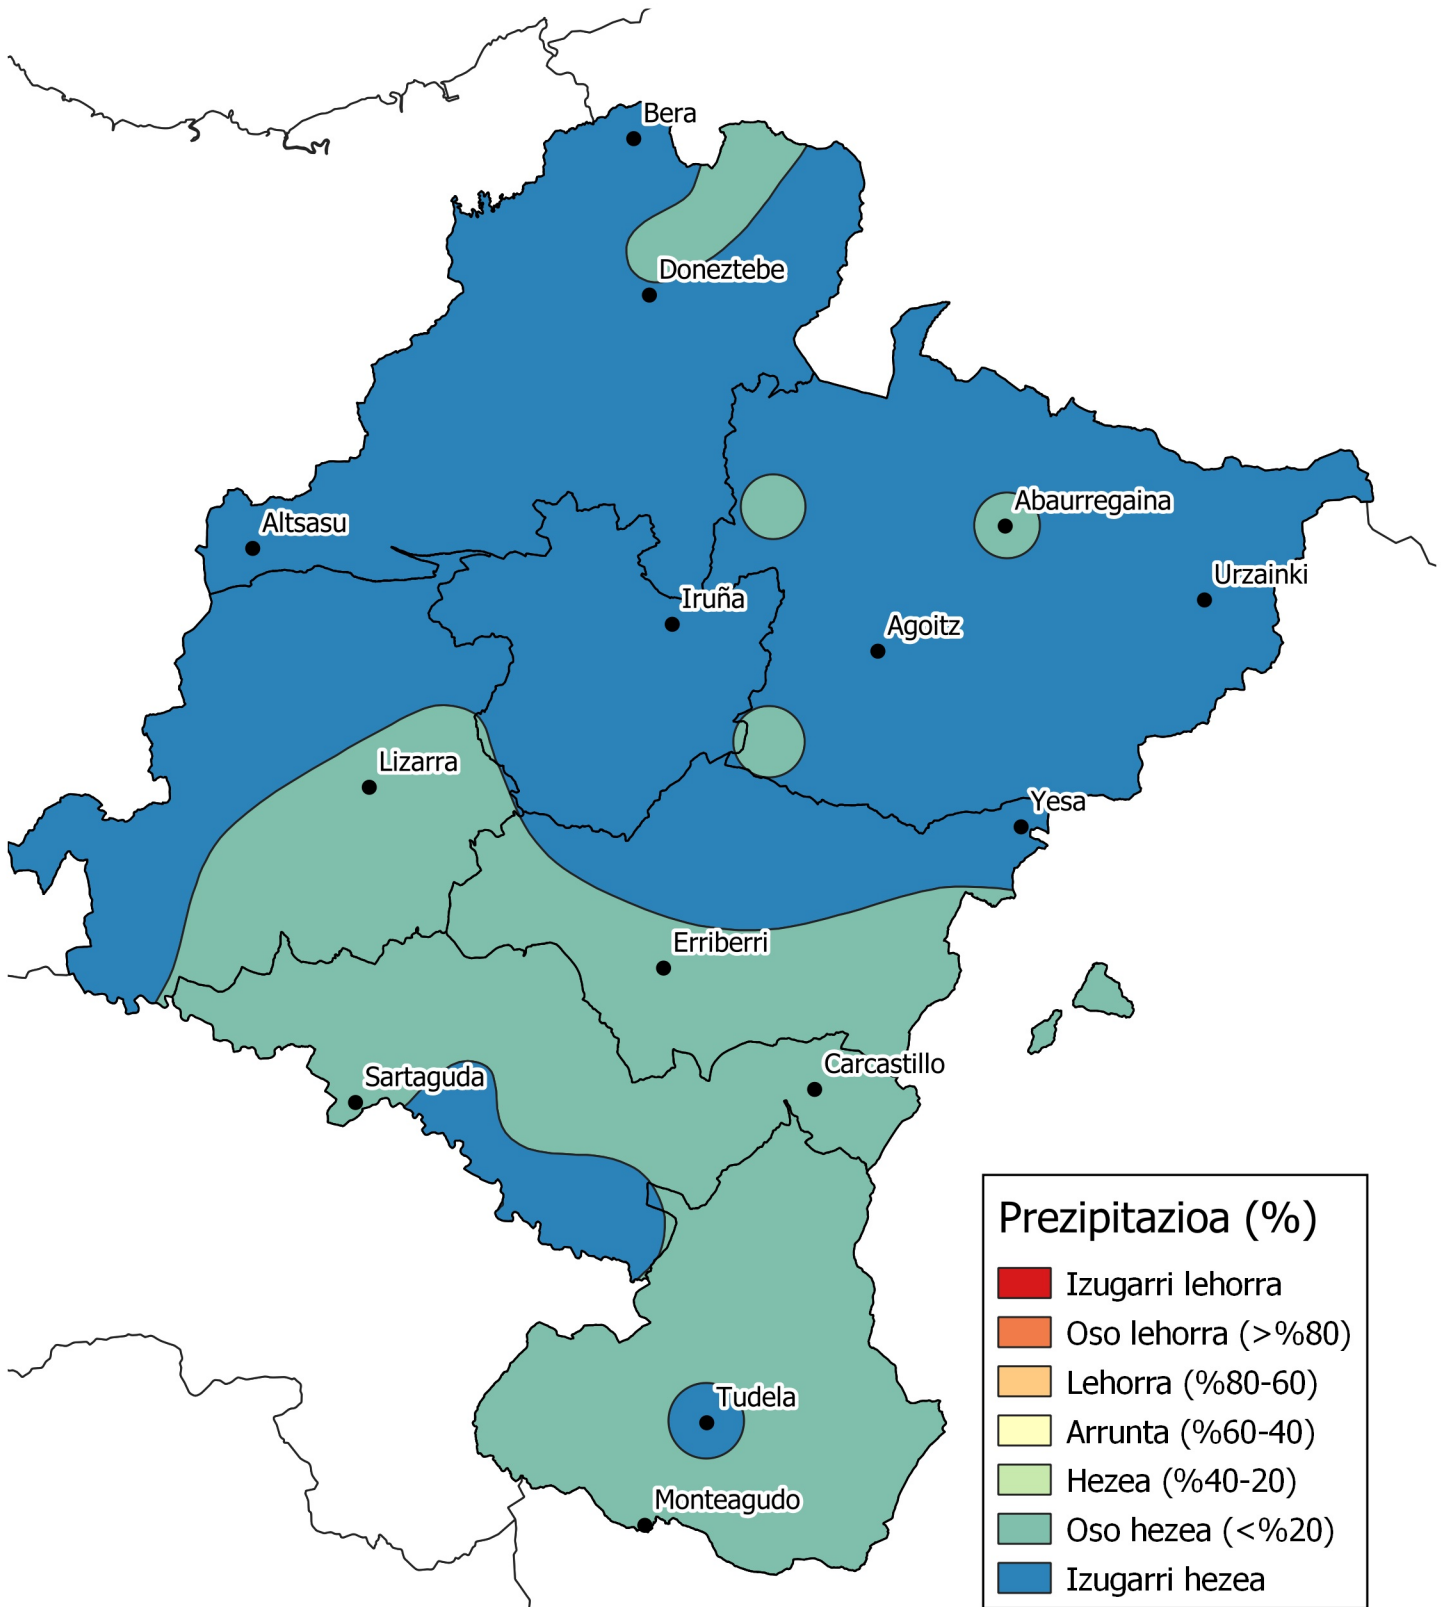

Prezipitazio maiztasunen azterketa. Azaroa 2019

0 10 20 30 km

1:800000

Nafarroako
Gobernua