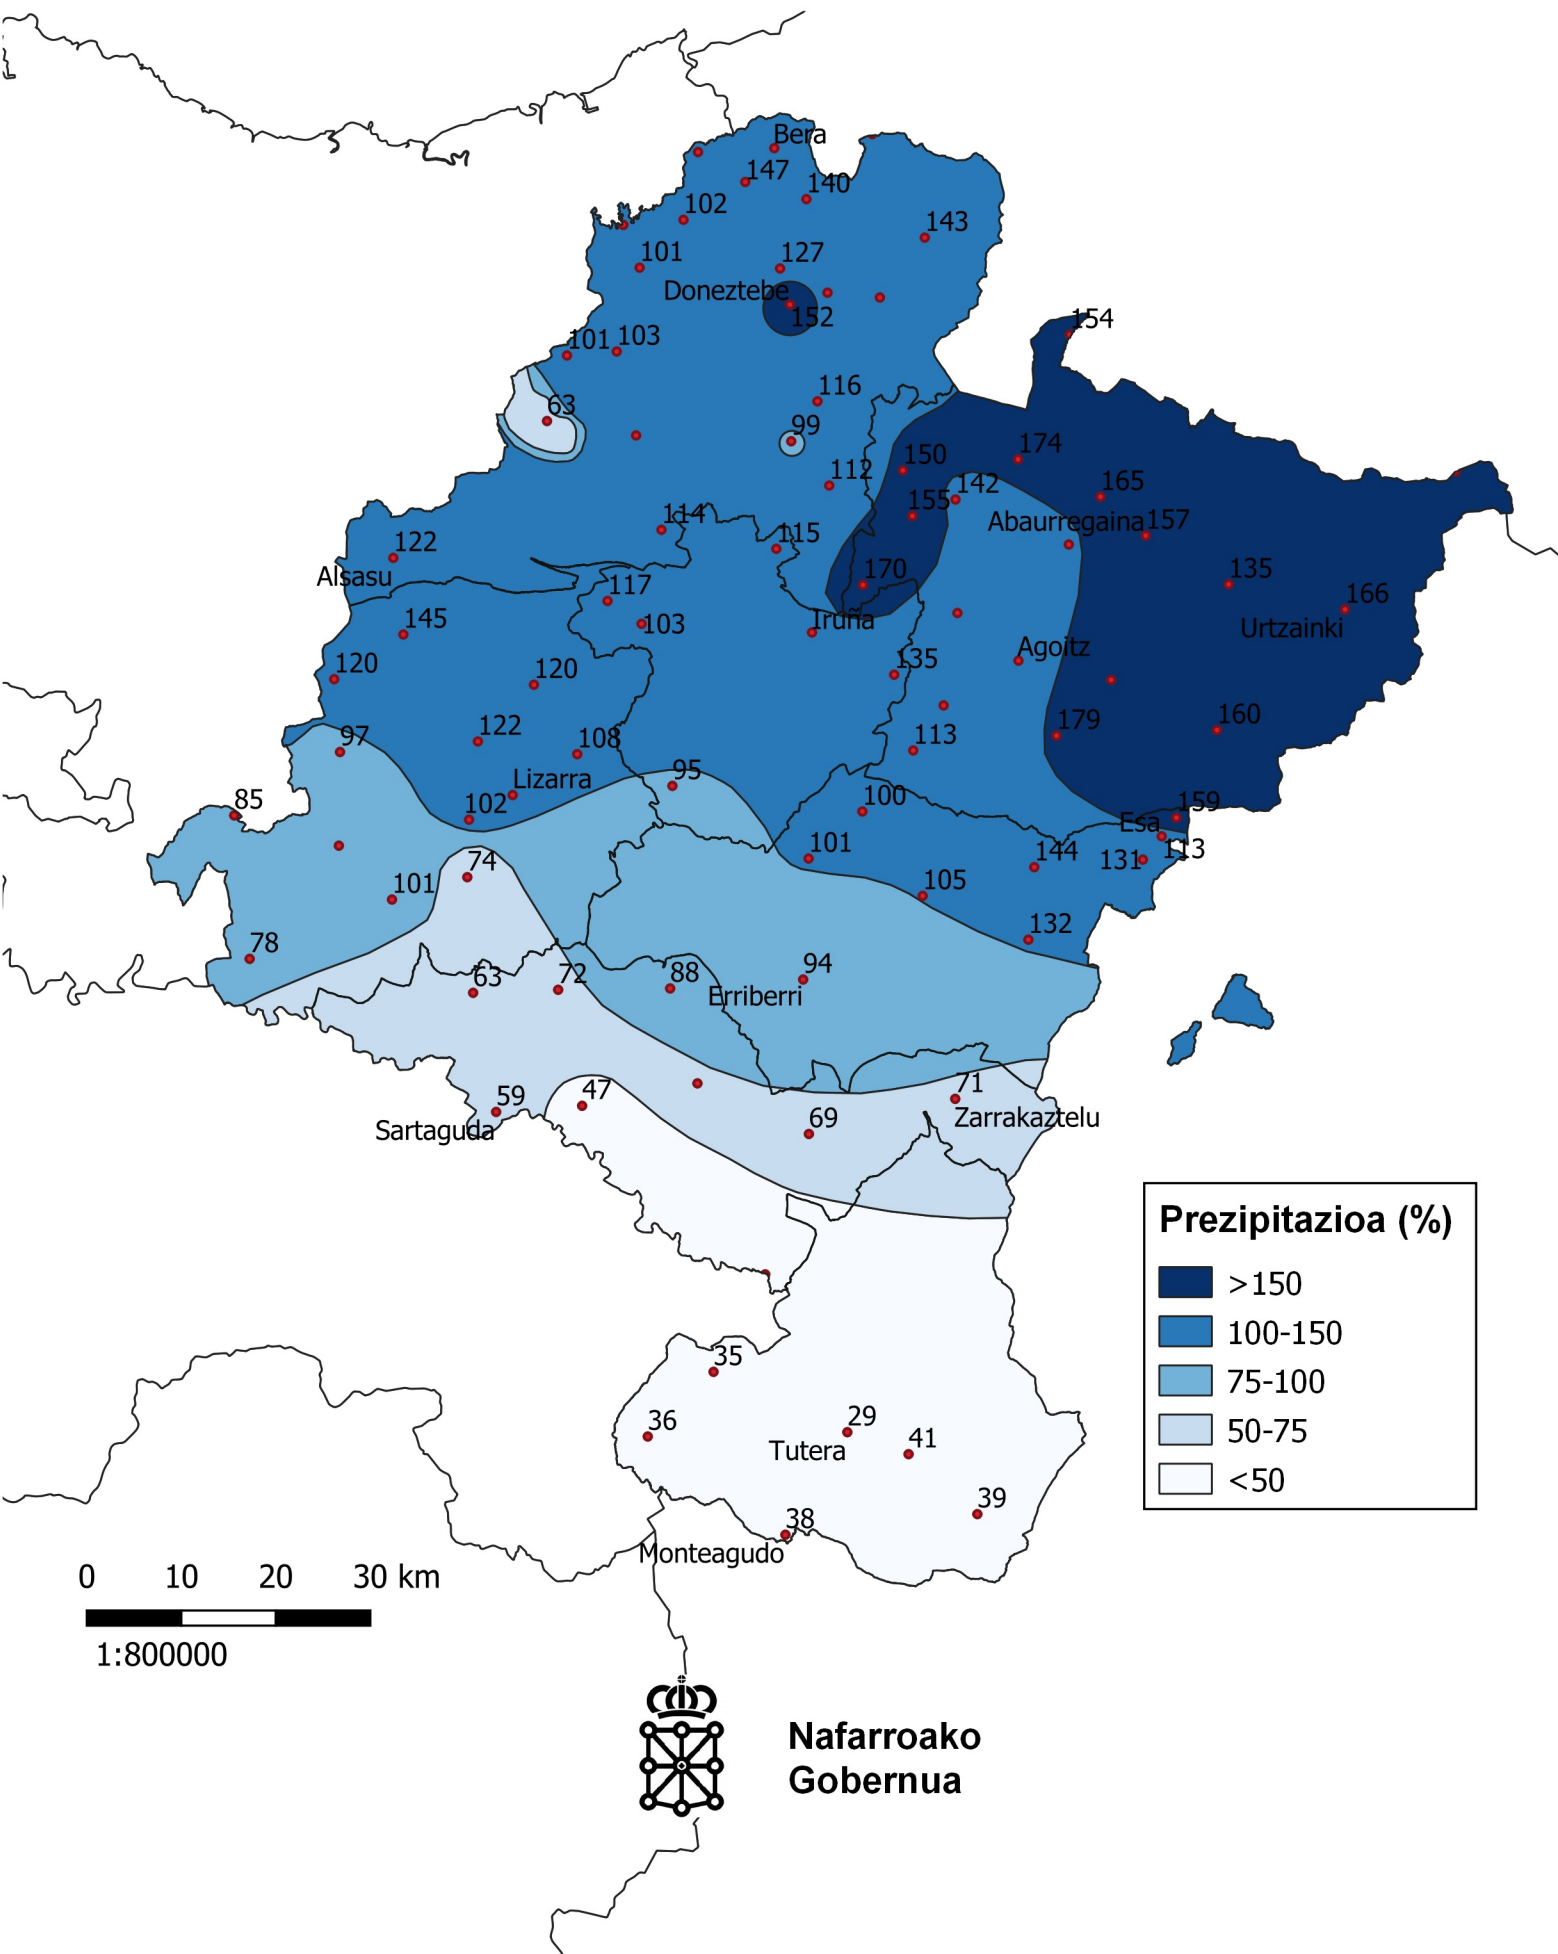

# Prezipitazioaren ehunekoa, batez besteko historikoarekin alderatuta. Abendua 2.019.

0 10 20 30 km

1:800000

**Nafarroako  
Gobernua**