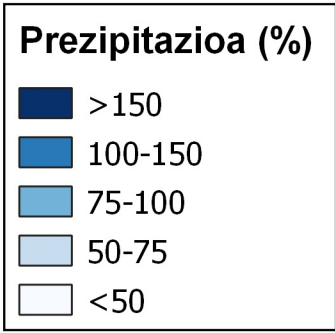

# Prezipitazioaren ehunekoa, batez besteko historikoarekin alderatuta. Abendua 2.019.

0 10 20 30 km

1:800000

**Nafarroako  
Gobernua**