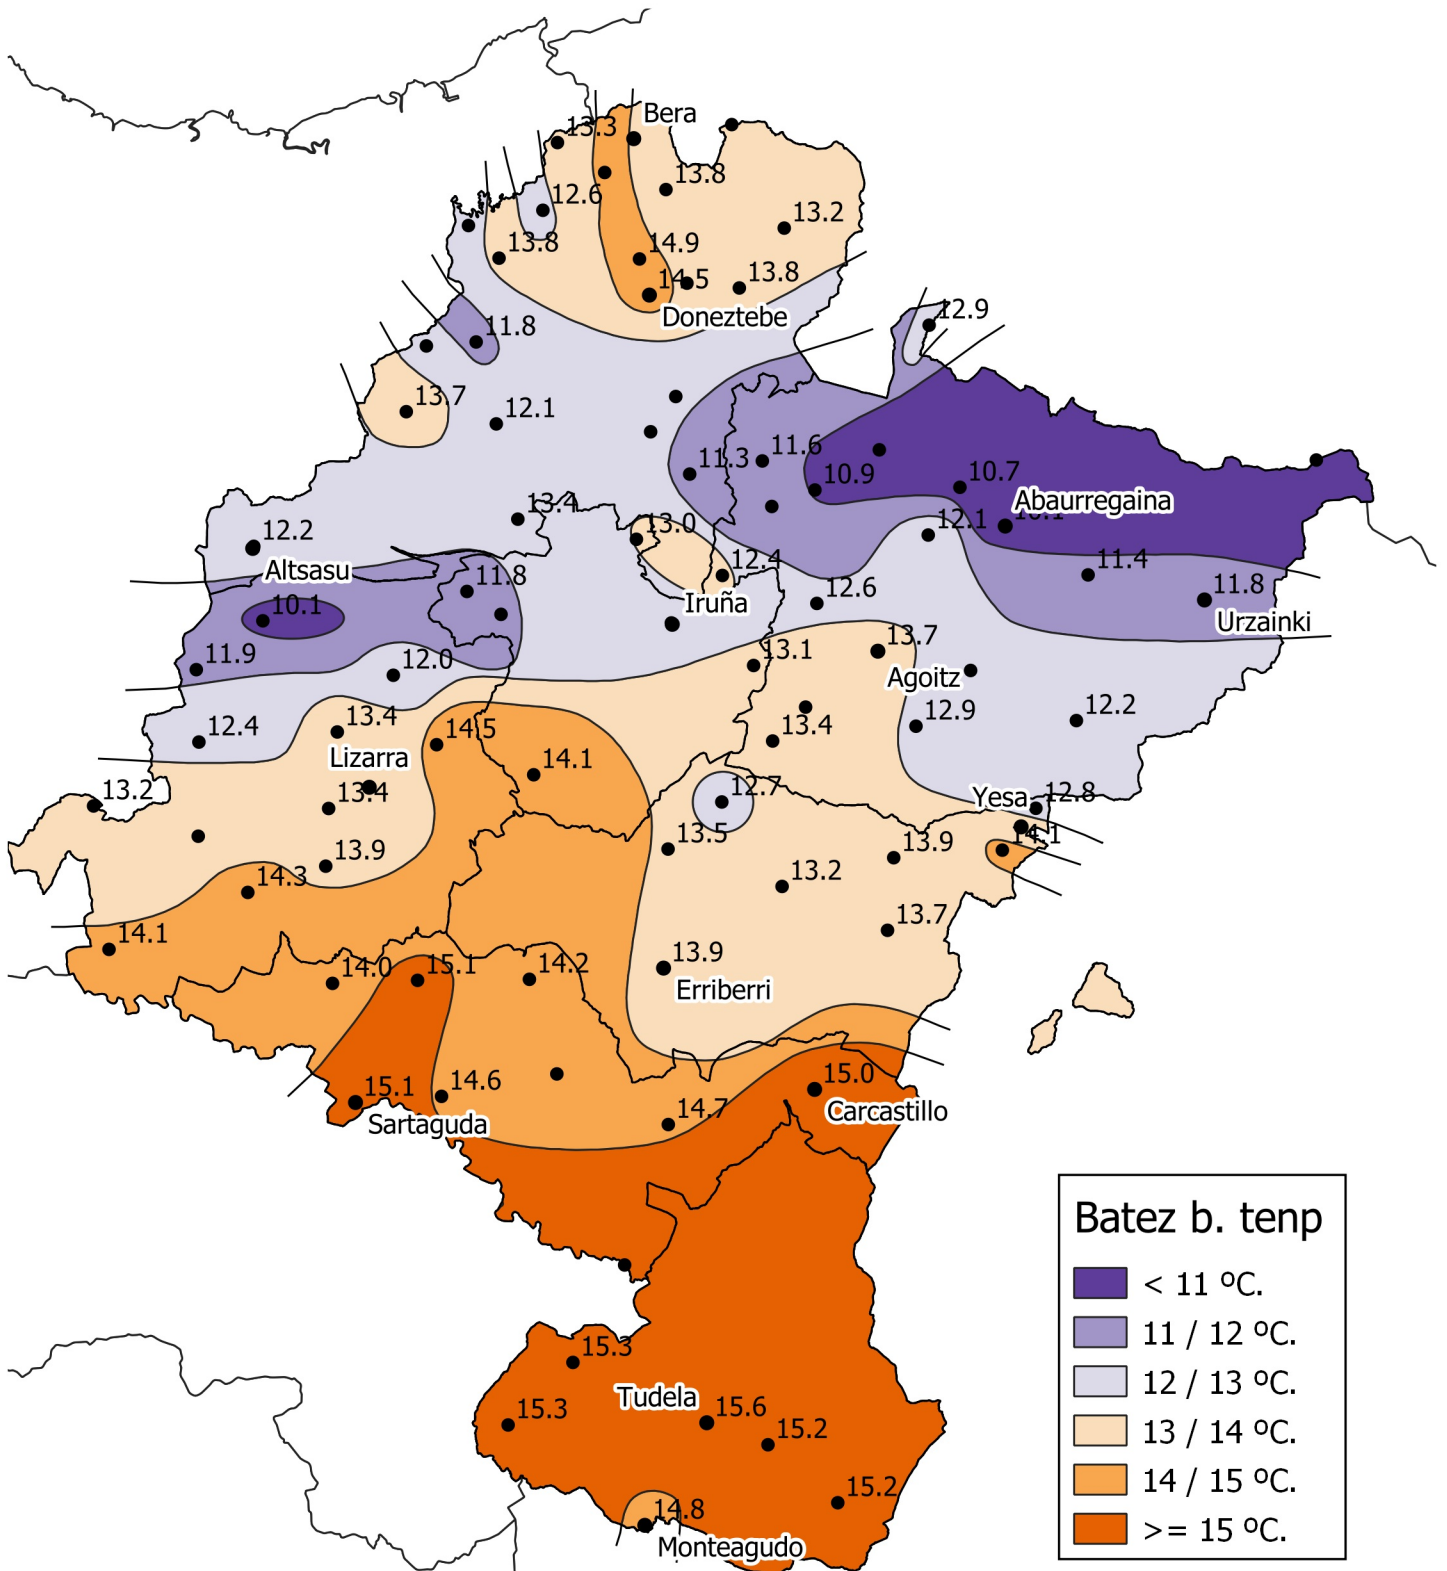

# Batez besteko temperatura (°C). 2019 urtea

0 10 20 30 km

1:800000

Nafarroako  
Gobernua