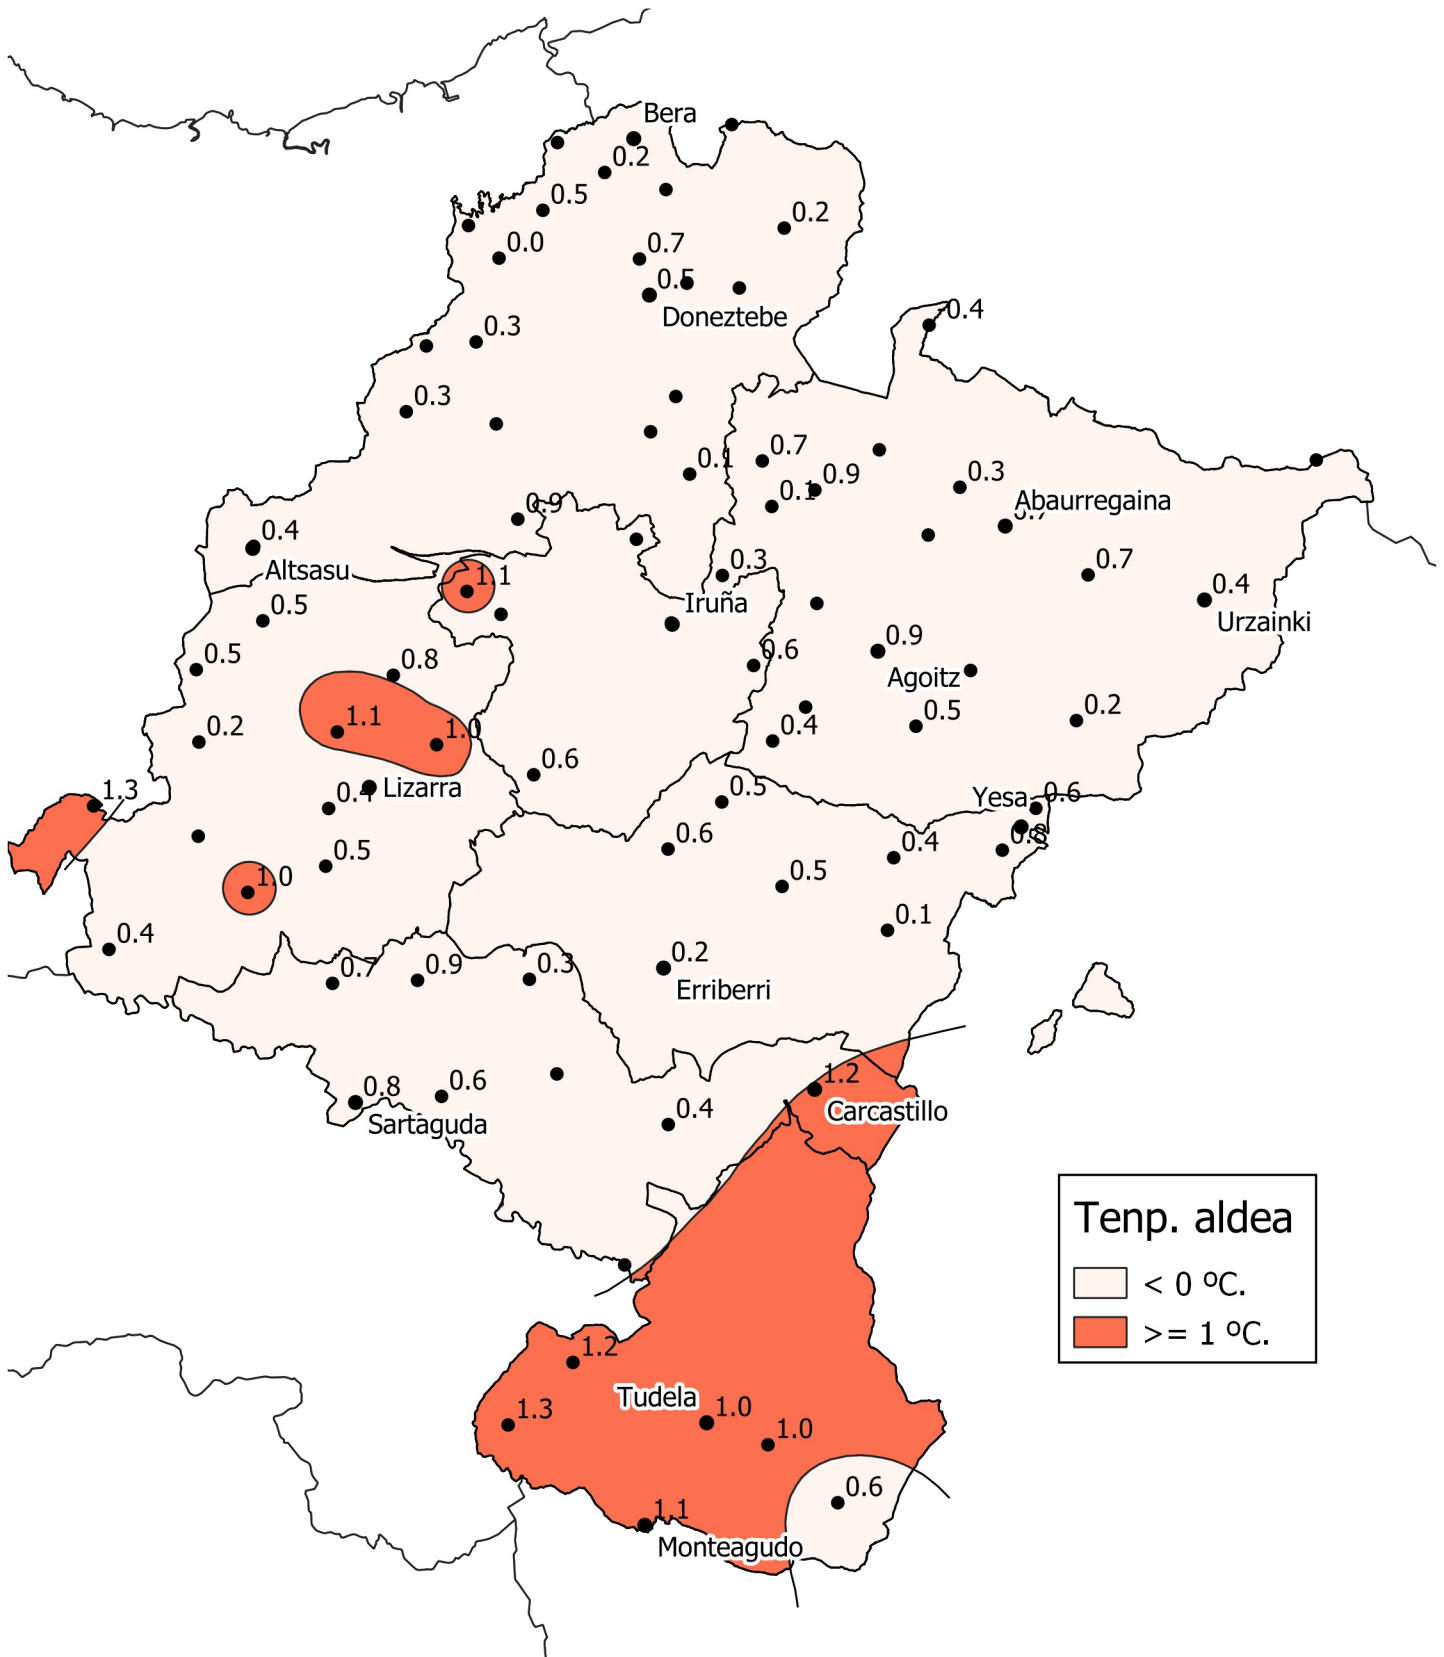

# Batez besteko tenperatura (°C) eta batez besteko historikoaren arteko aldea. 2019 urtea

0 10 20 30 km

1:800000

Nafarroako  
Gobernua