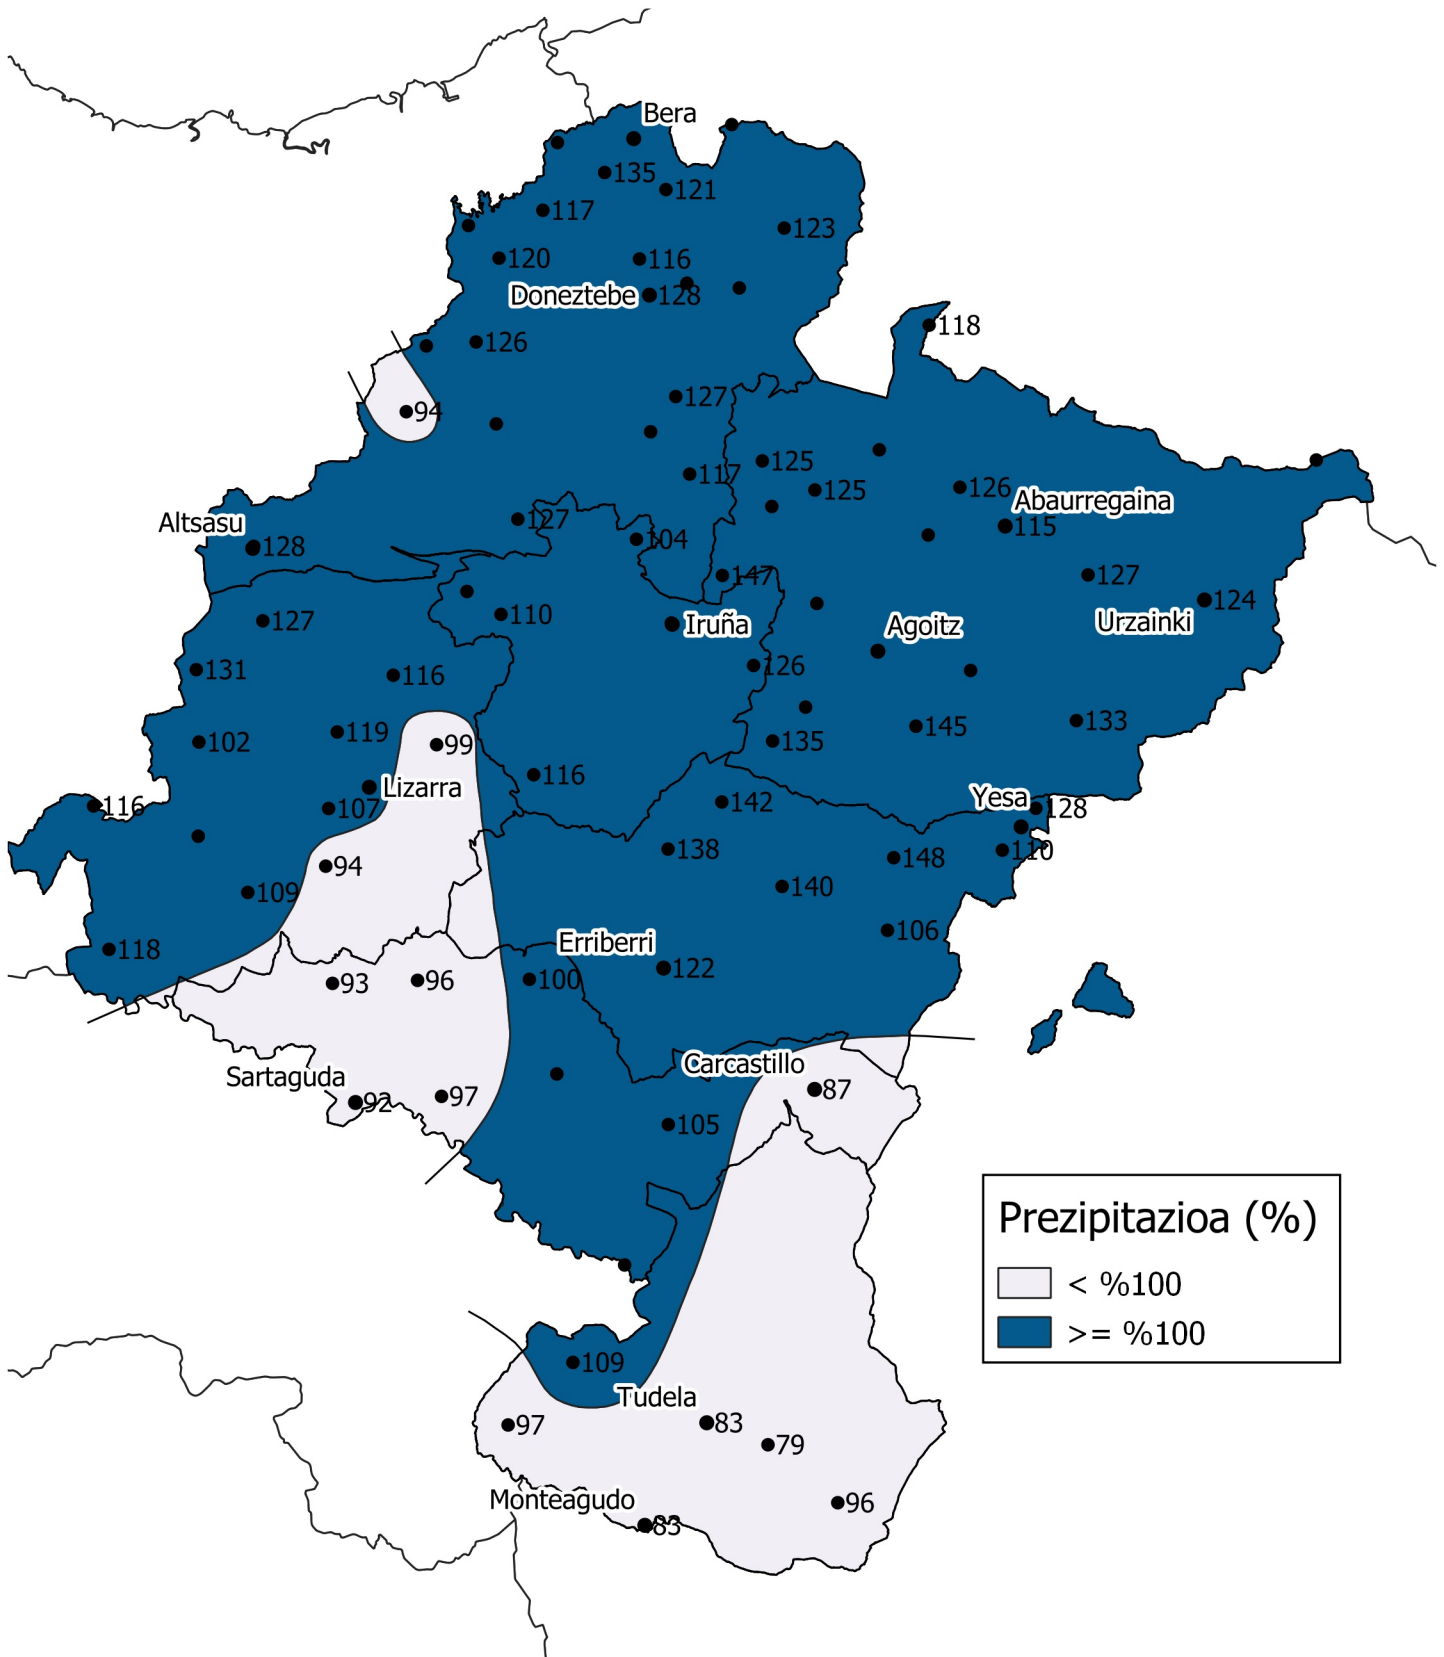

# Prezipitazioaren ehunekoa, batez besteko historikoarekin alderatuta. 2019 urtea

0 10 20 30 km

1:800000

Nafarroako  
Gobernua