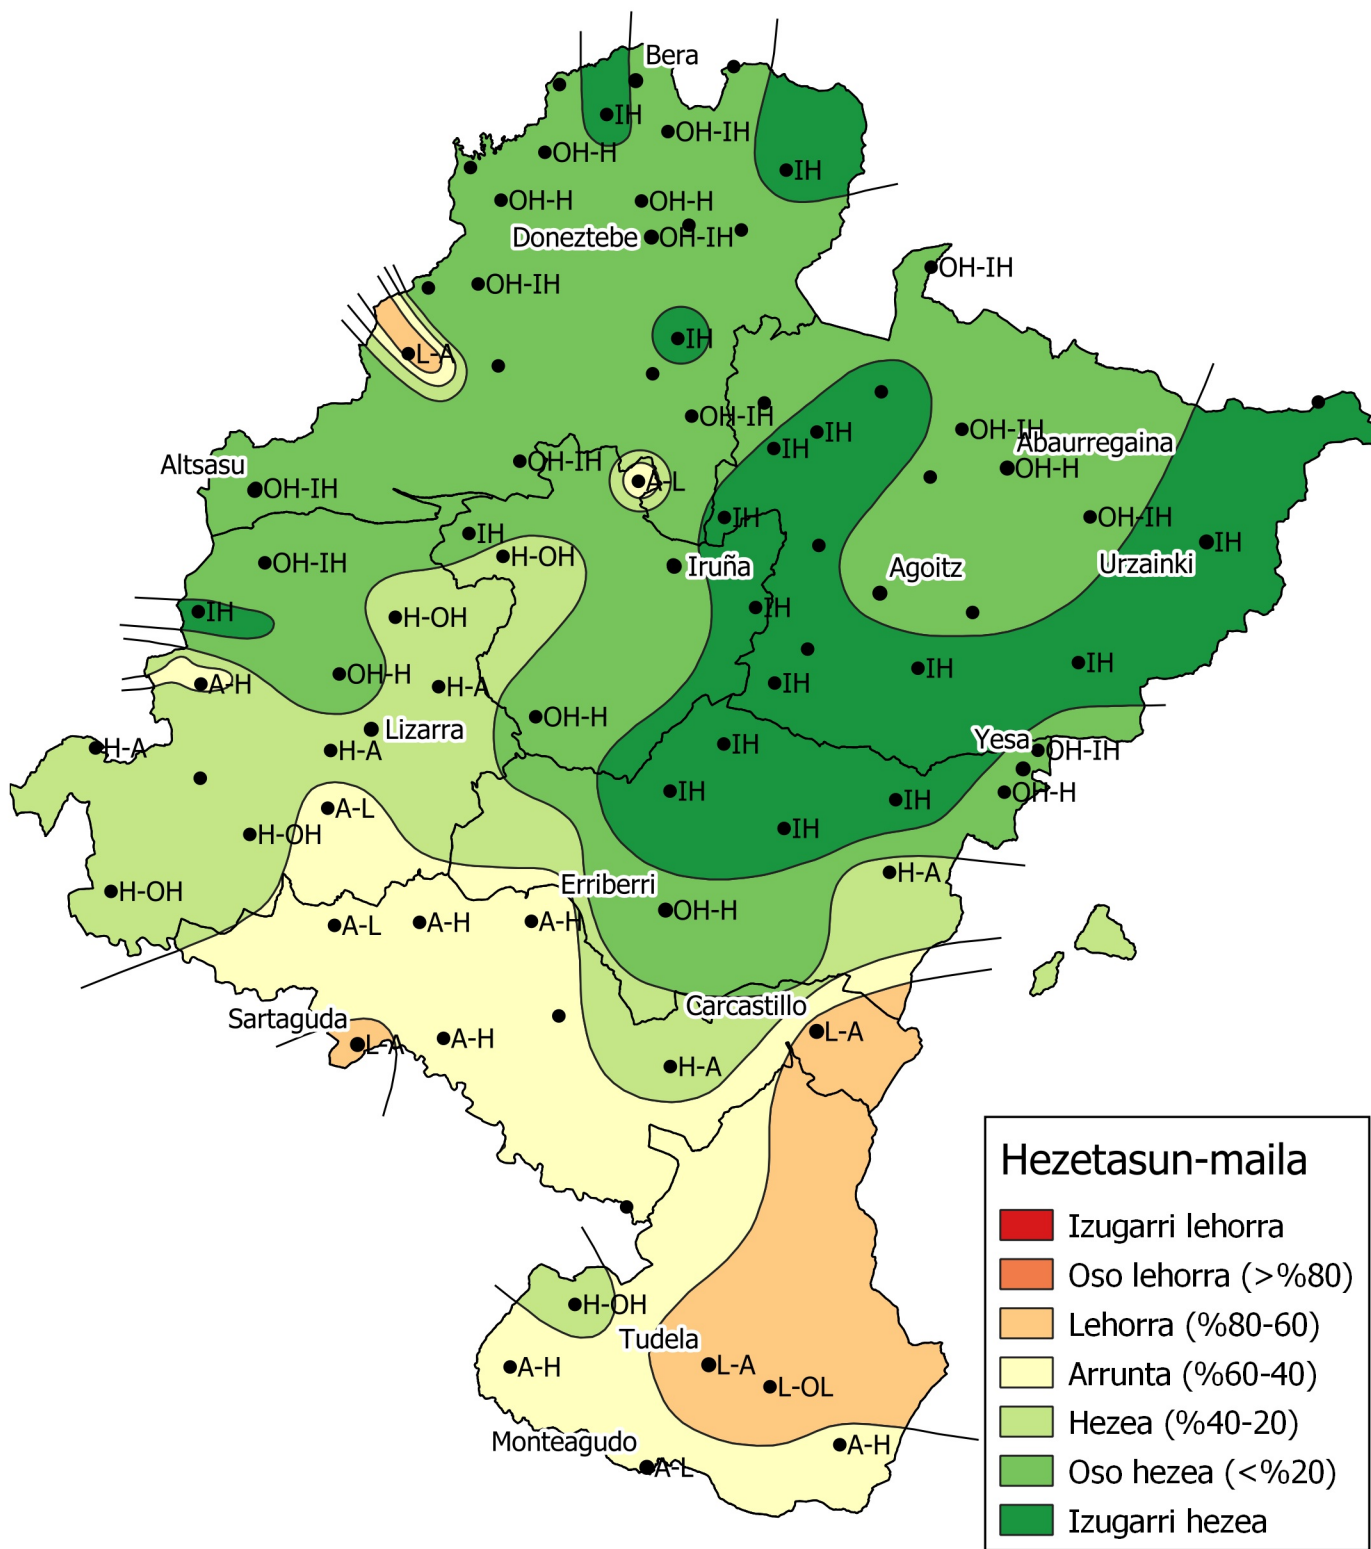

Prezipitazio maiztasunen azterketa. 2019 urtea

0 10 20 30 km

1:800000

Nafarroako
Gobernua