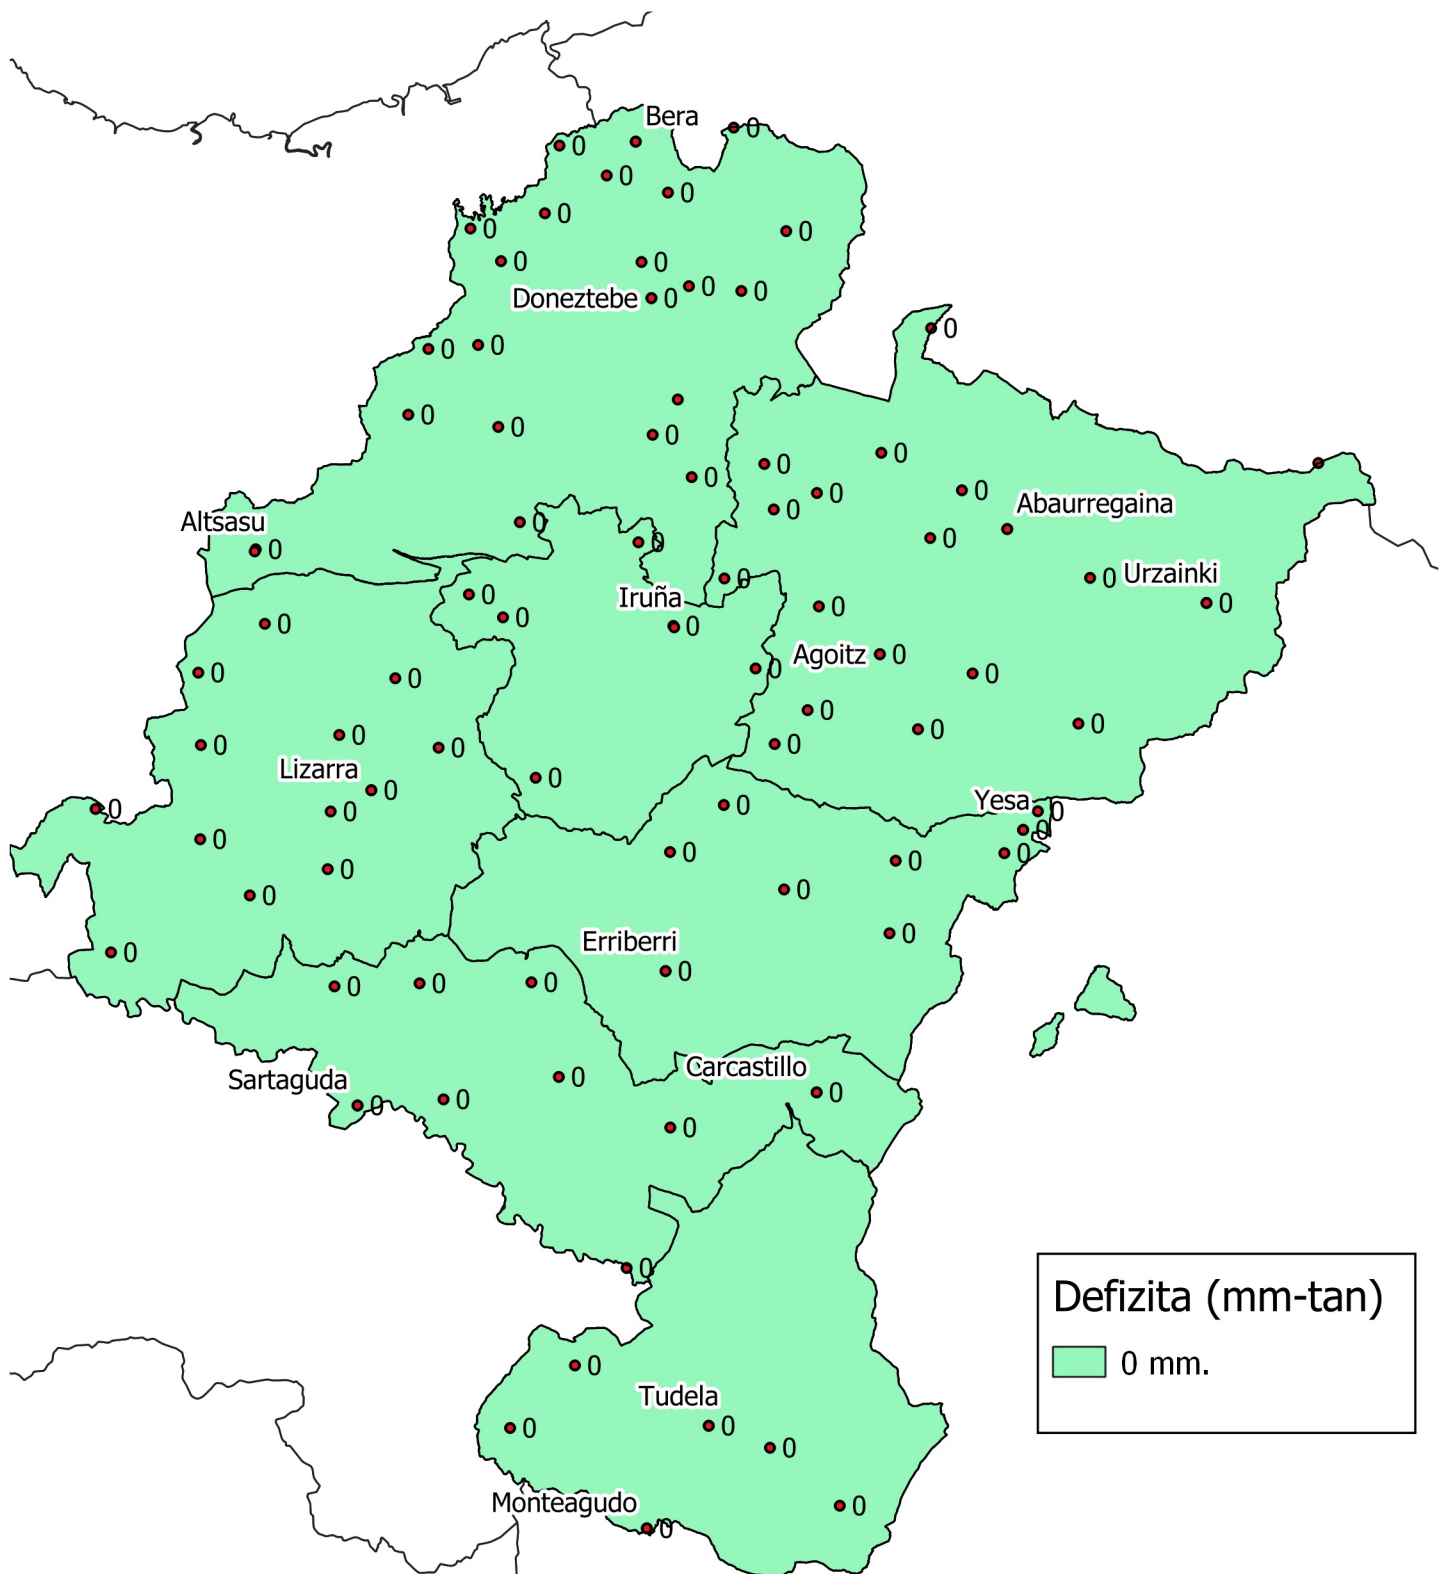

Defizita (mm-tan). Urtarrila 2020

Defizita (mm-tan)
0 mm.

0 10 20 30 km
1:800000