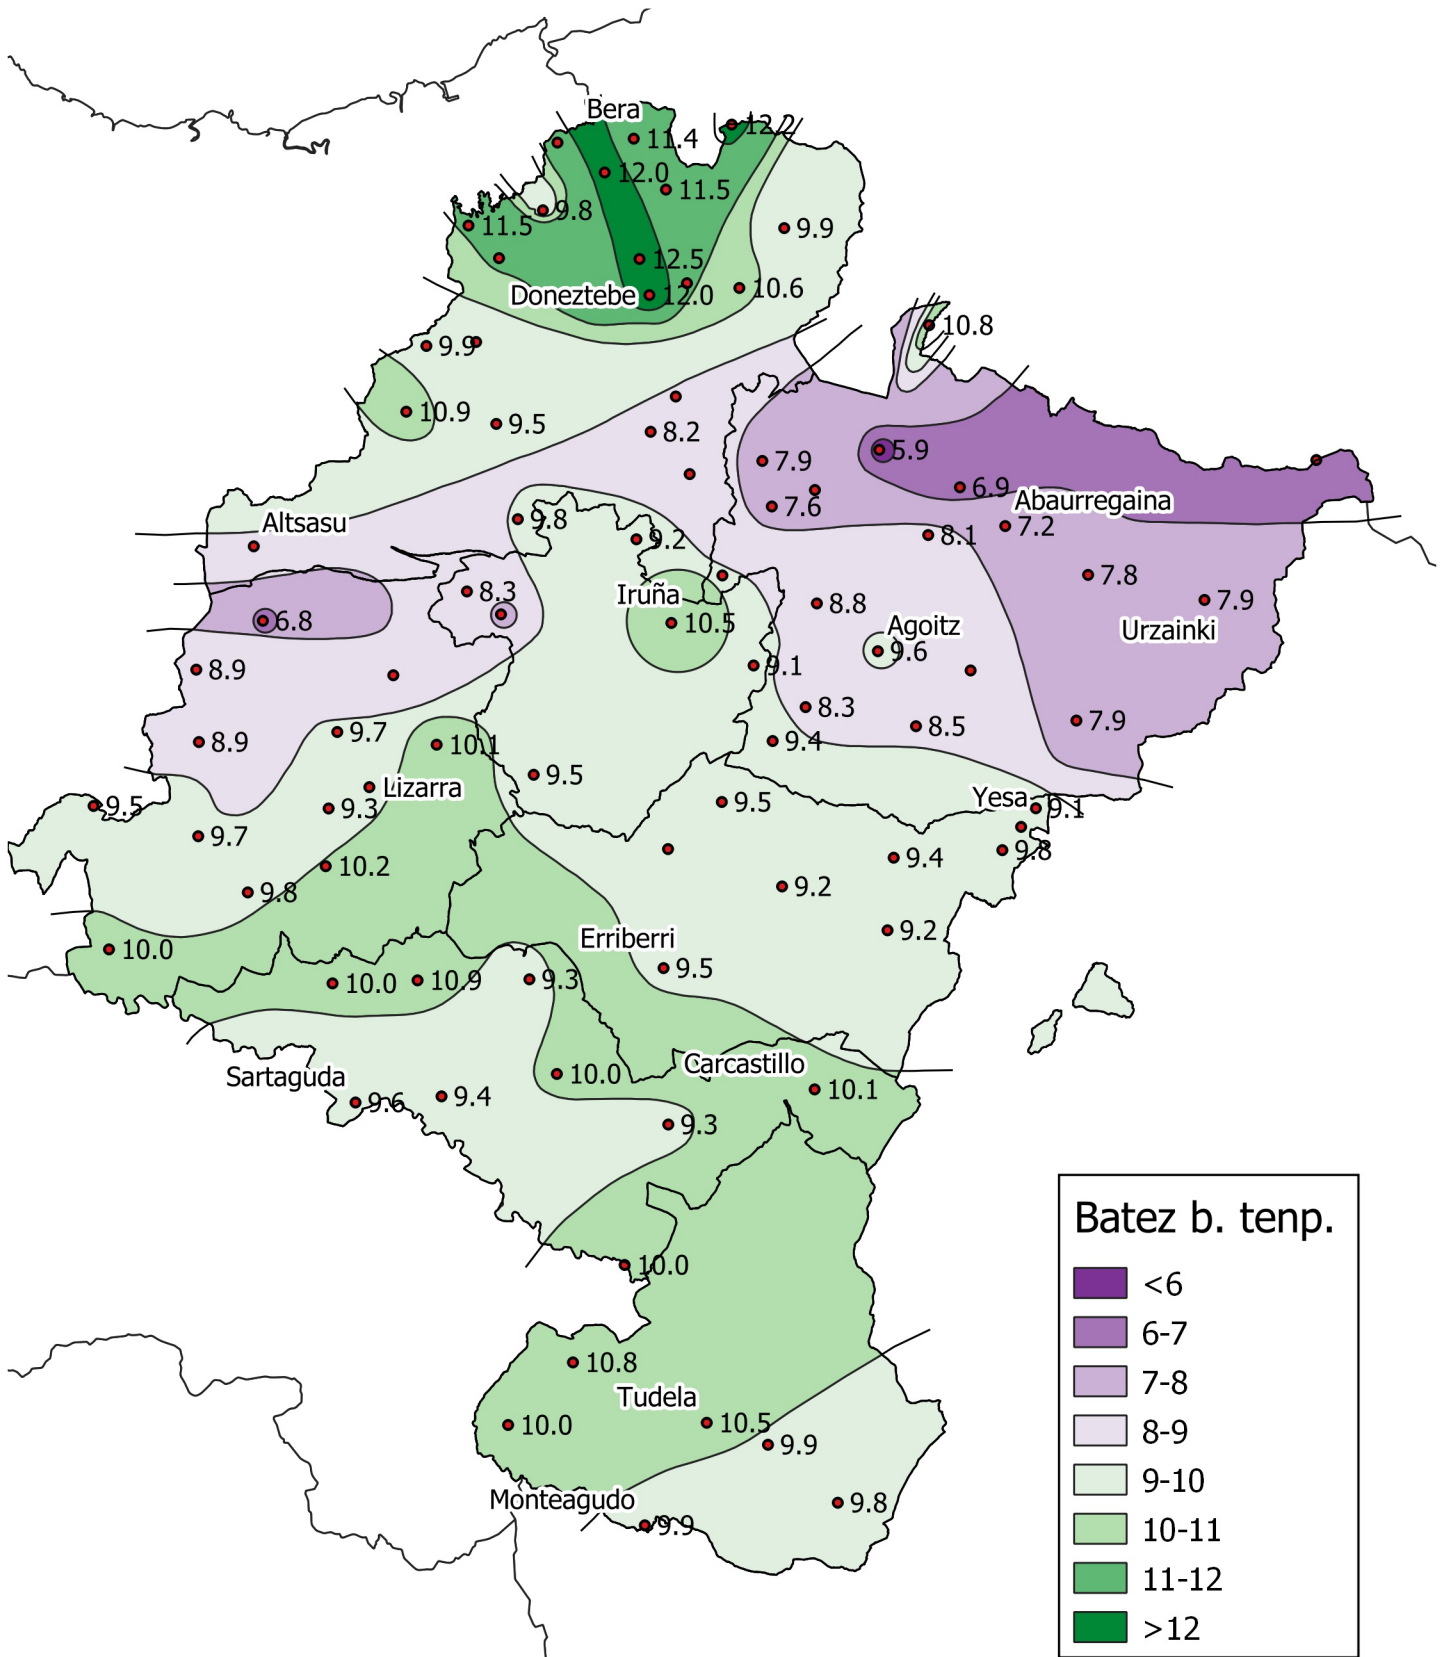

# Batez besteko temperatura (°C). Otsaila 2.020

0 10 20 30 km  
1:800000

Nafarroako  
Gobernua