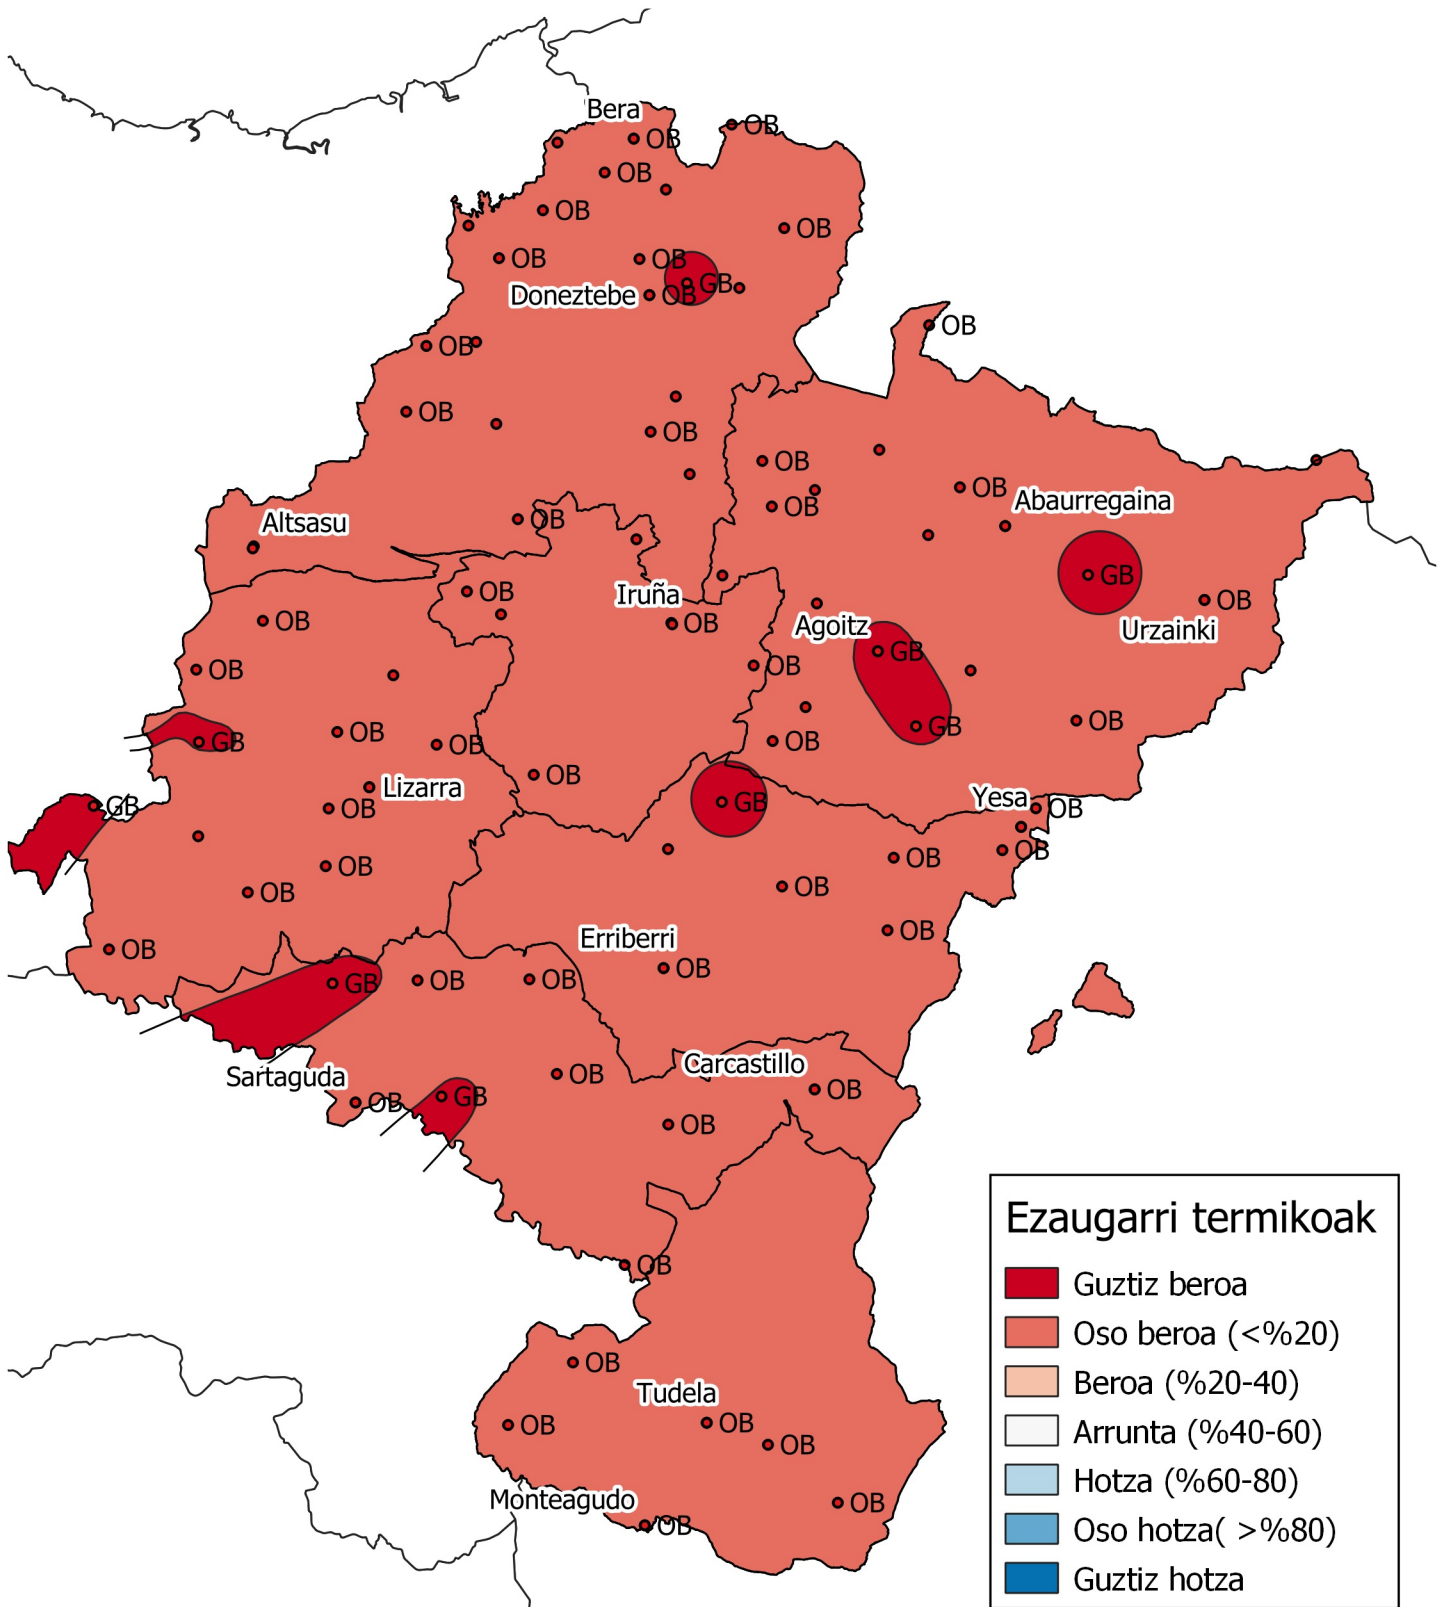

Tenperatura maiztasunen azterketa. Otsaila 2.020

0 10 20 30 km

1:800000

Nafarroako
Gobernua