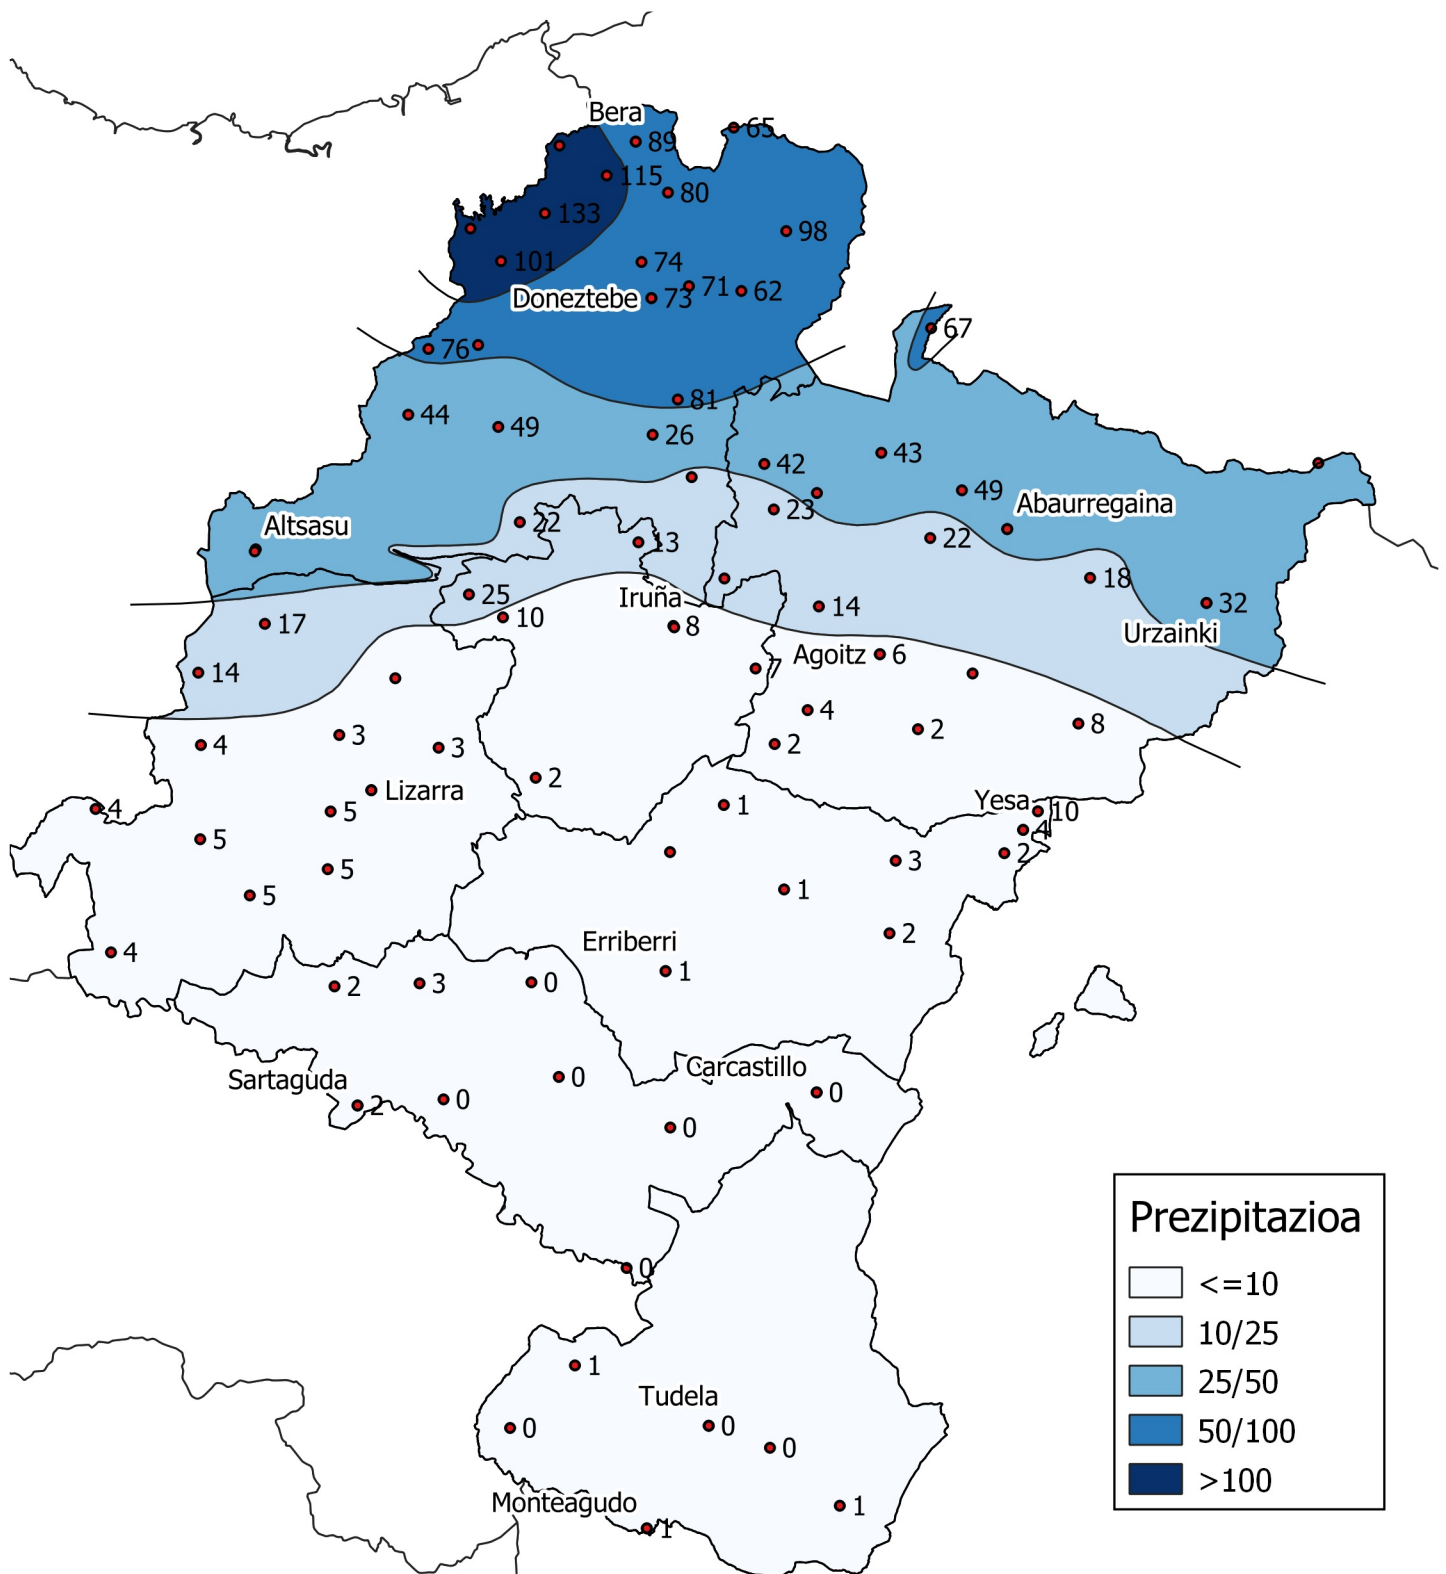

Prezipitazioa (mm-tan). Otsaila 2.020

0 10 20 30 km

1:800000

Nafarroako
Gobernua