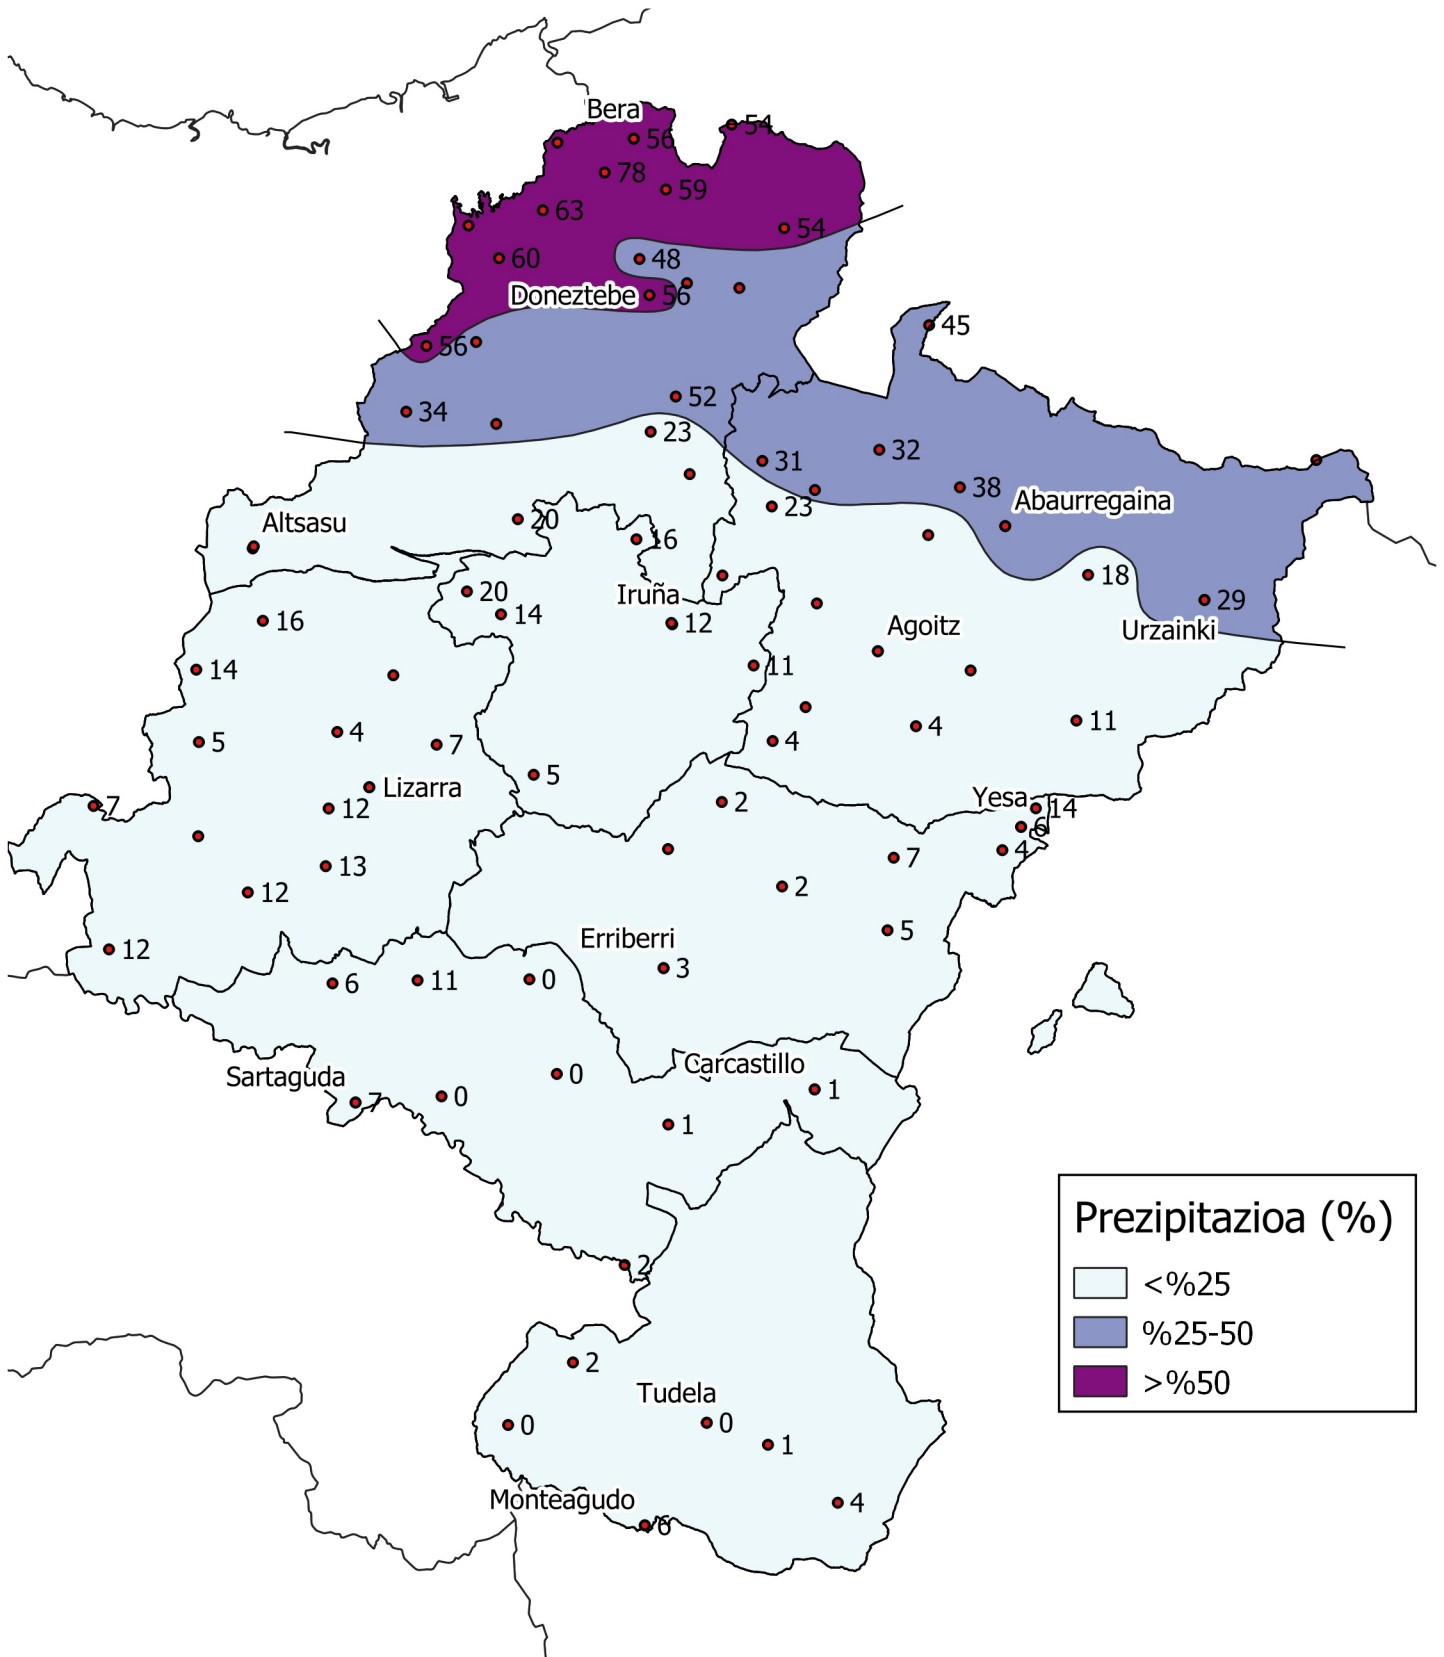

# Prezipitazioaren ehunekoa, batez besteko historikoarekin alderatuta. Otsaila 2.020

0 10 20 30 km

1:800000

Nafarroako  
Gobernua