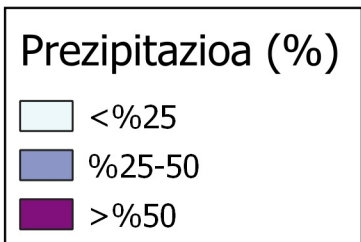

# Prezipitazioaren ehunekoa, batez besteko historikoarekin alderatuta. Otsaila 2.020

0 10 20 30 km

1:800000

Nafarroako  
Gobernua