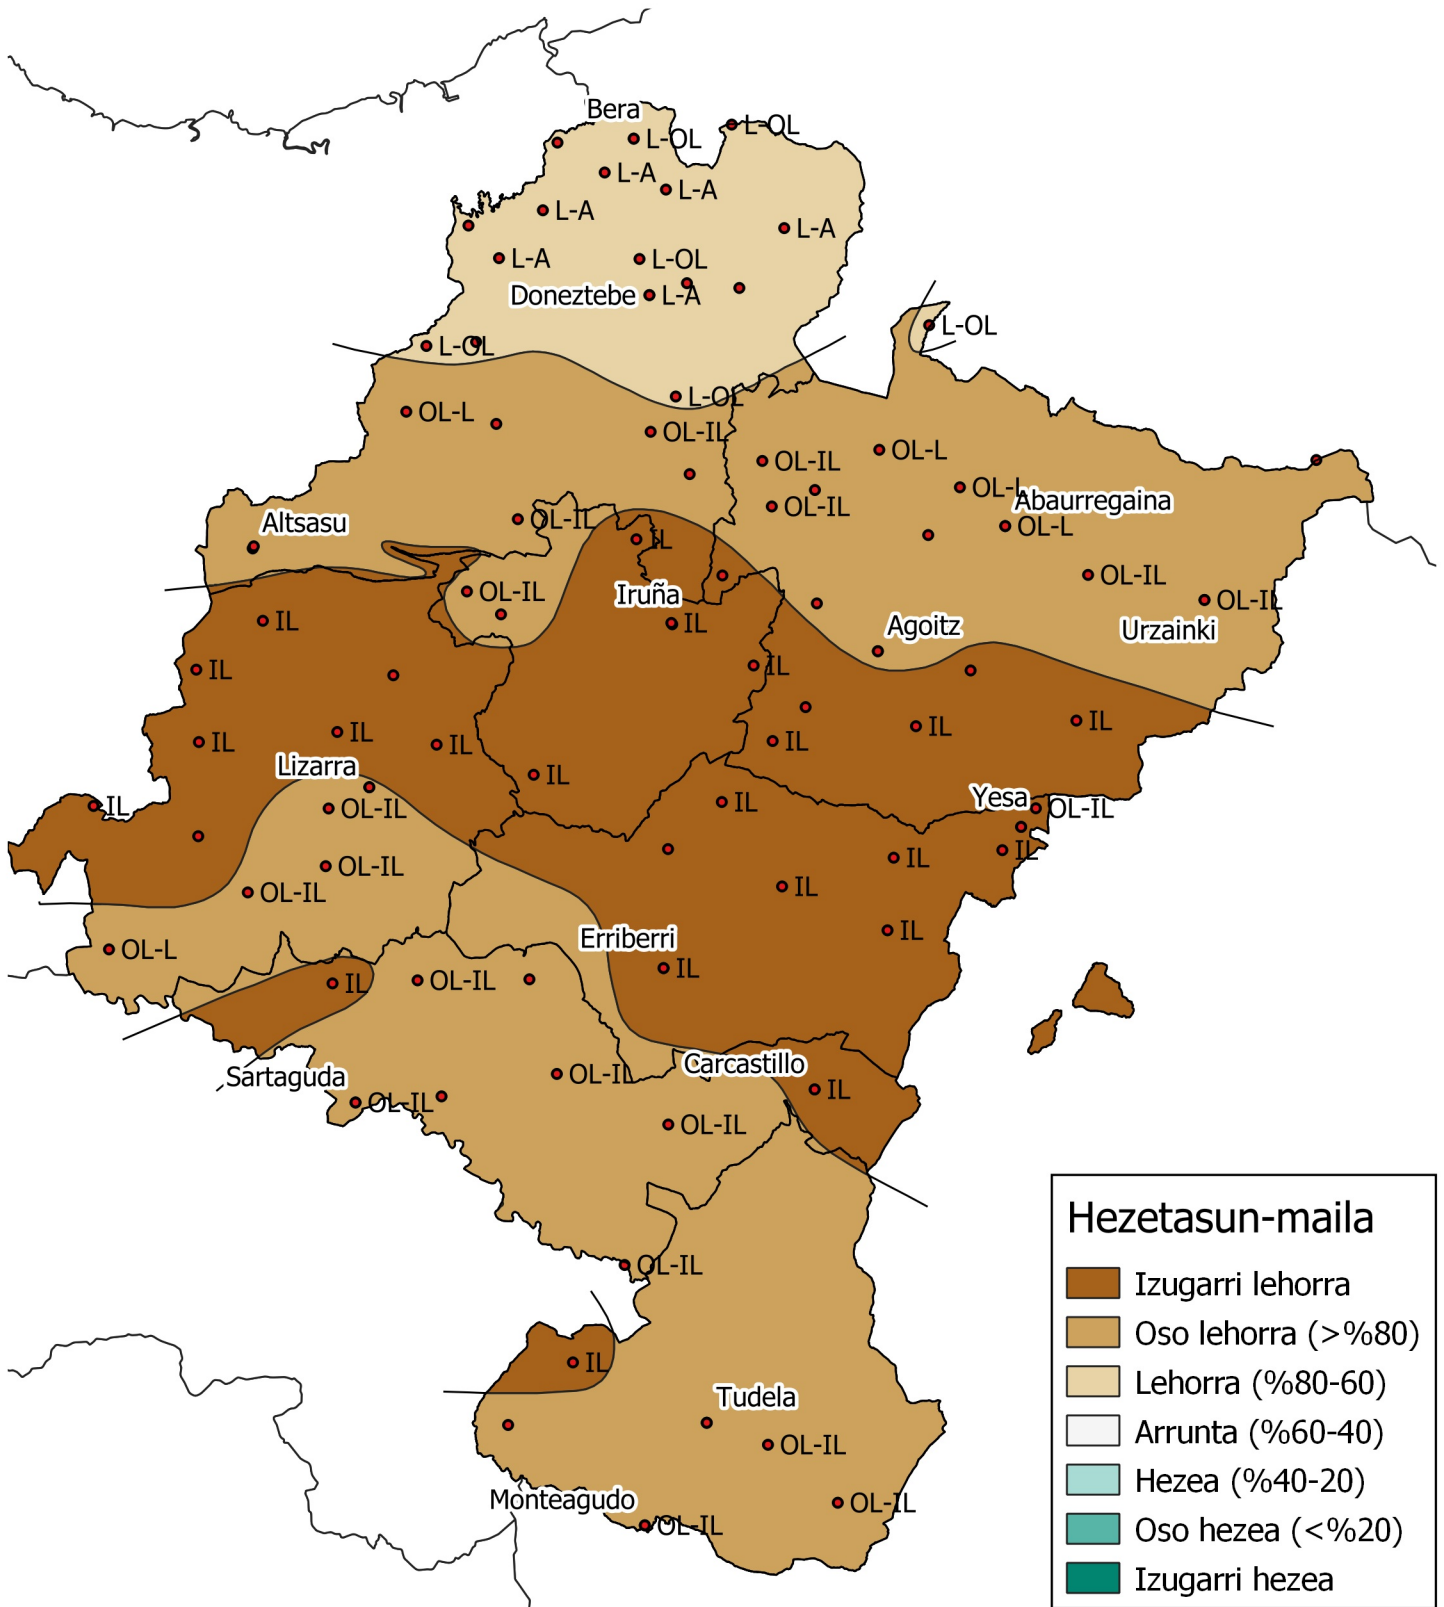

Prezipitazio maiztasunen azterketa. Otsaila 2.020

0 10 20 30 km

1:800000

Nafarroako
Gobernua