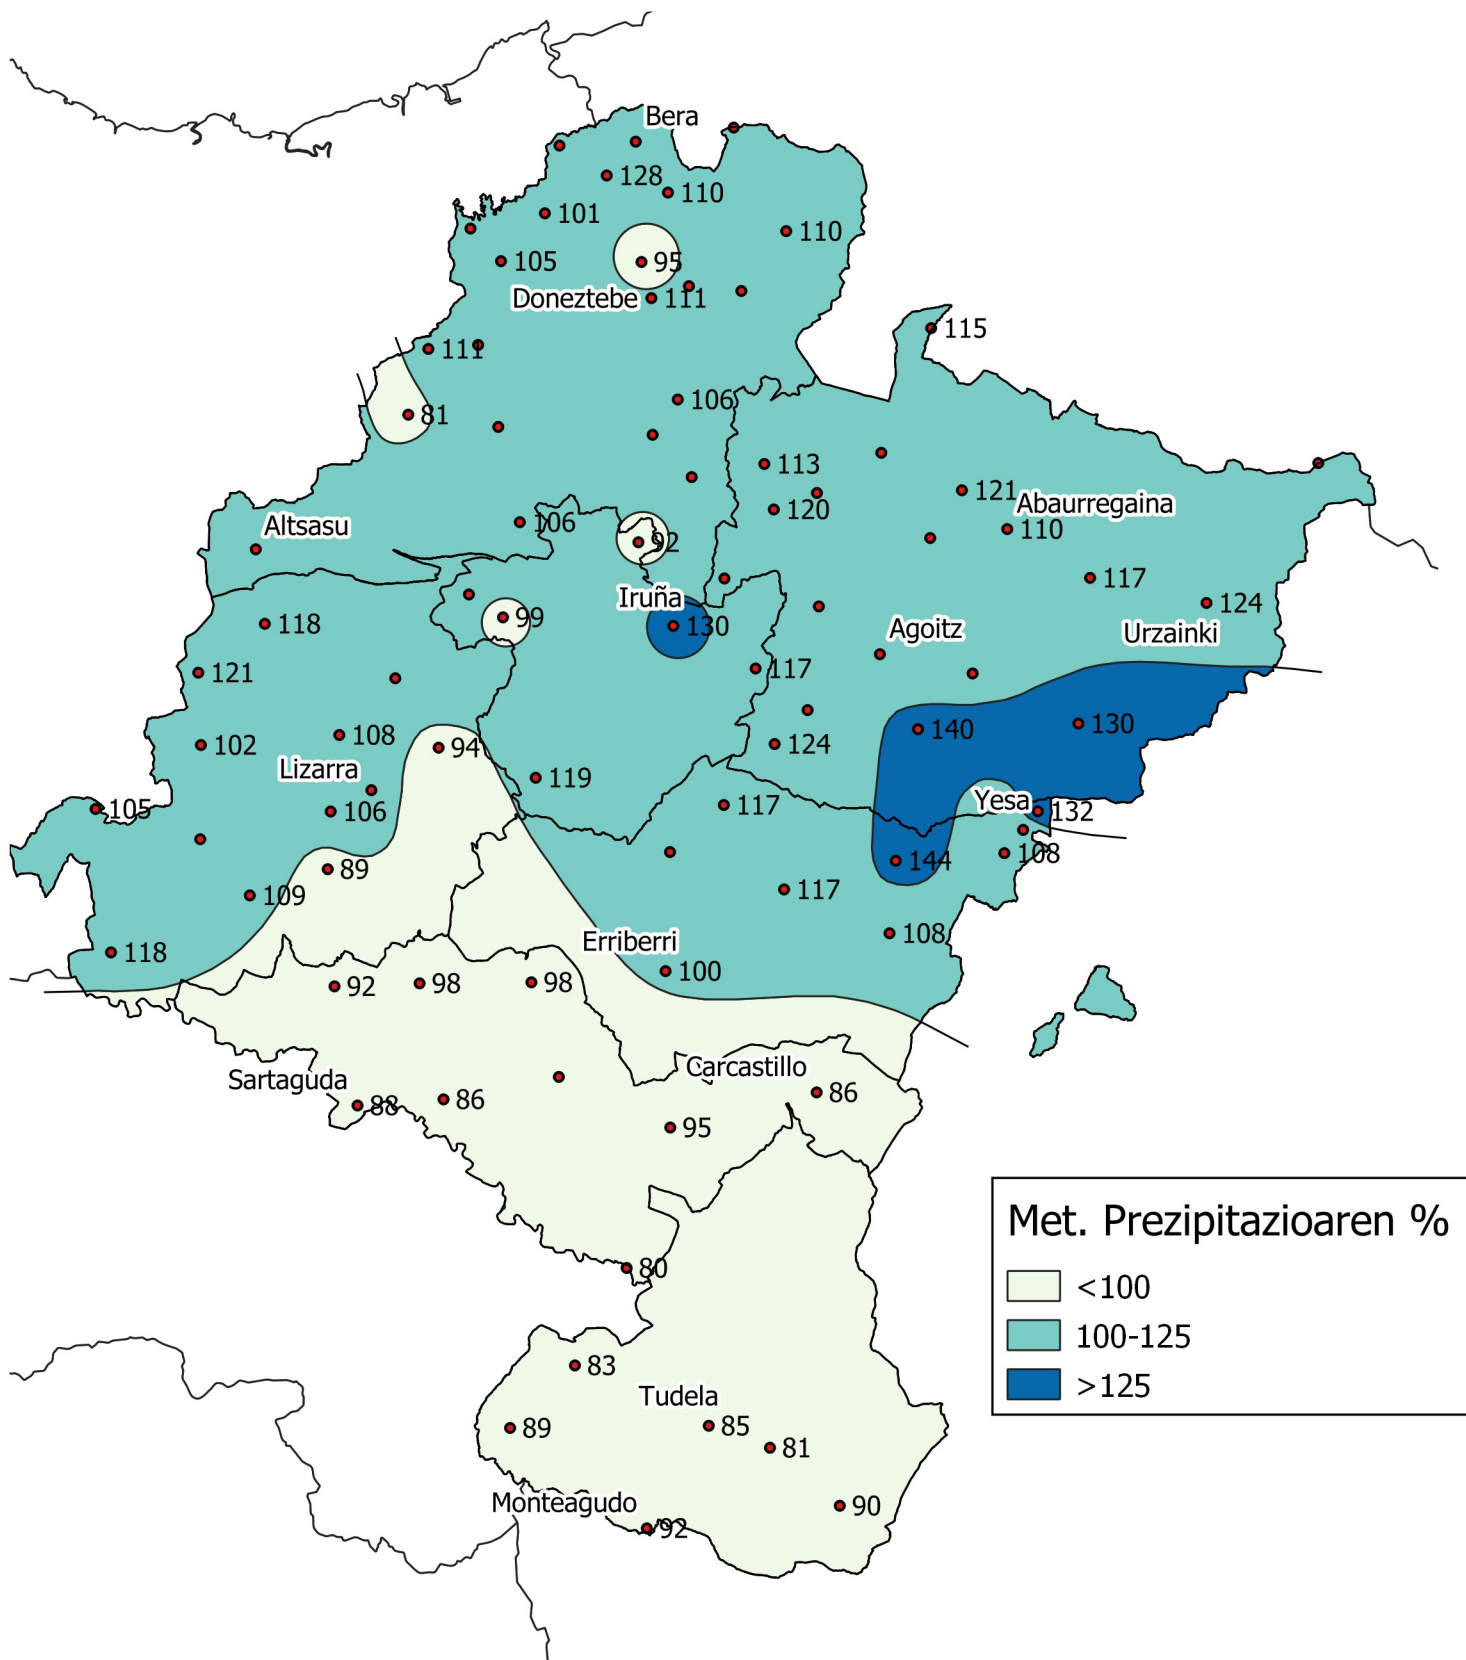

Metatutako prezipitazioaren ehunekoak,
 batez besteko historikoarekin alderatuta.
 Epea: 2.019ko Irailaren 1etik 2.020ko Otsailaren 29ra.

0 10 20 30 km

1:800000

Nafarroako
 Gobernua