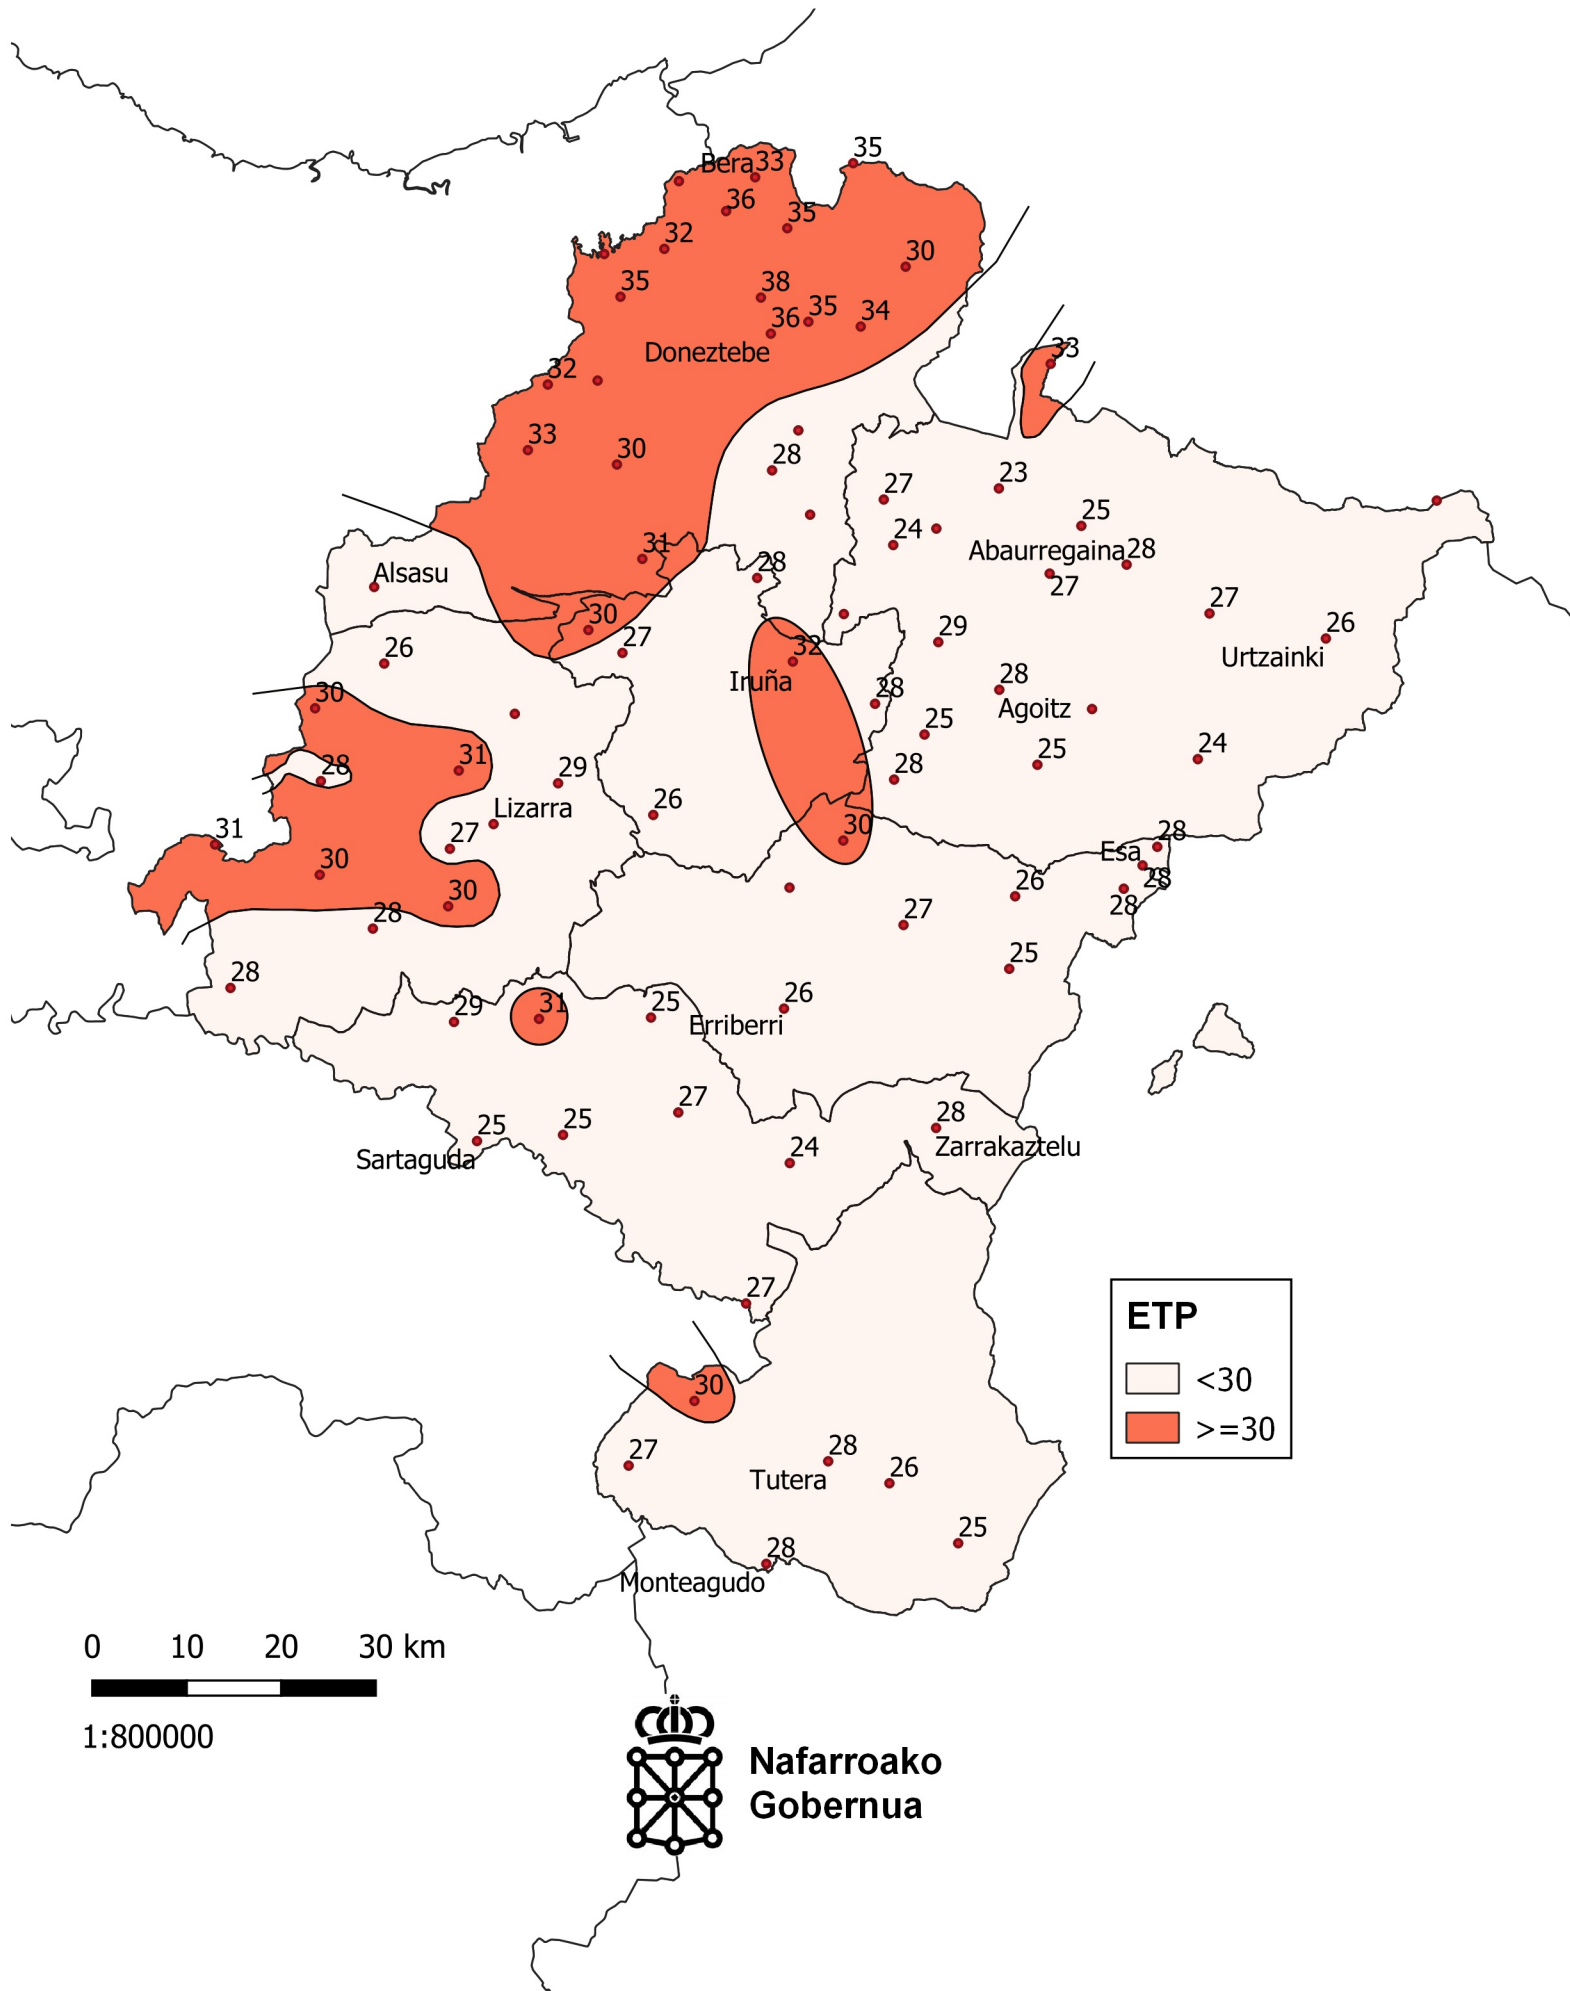

# Eapotranspirazoi potentziala (mm-tan) Thornthwaite-ren arabera. Otsaia 2.020.

0 10 20 30 km

1:800000

Nafarroako  
Gobernua