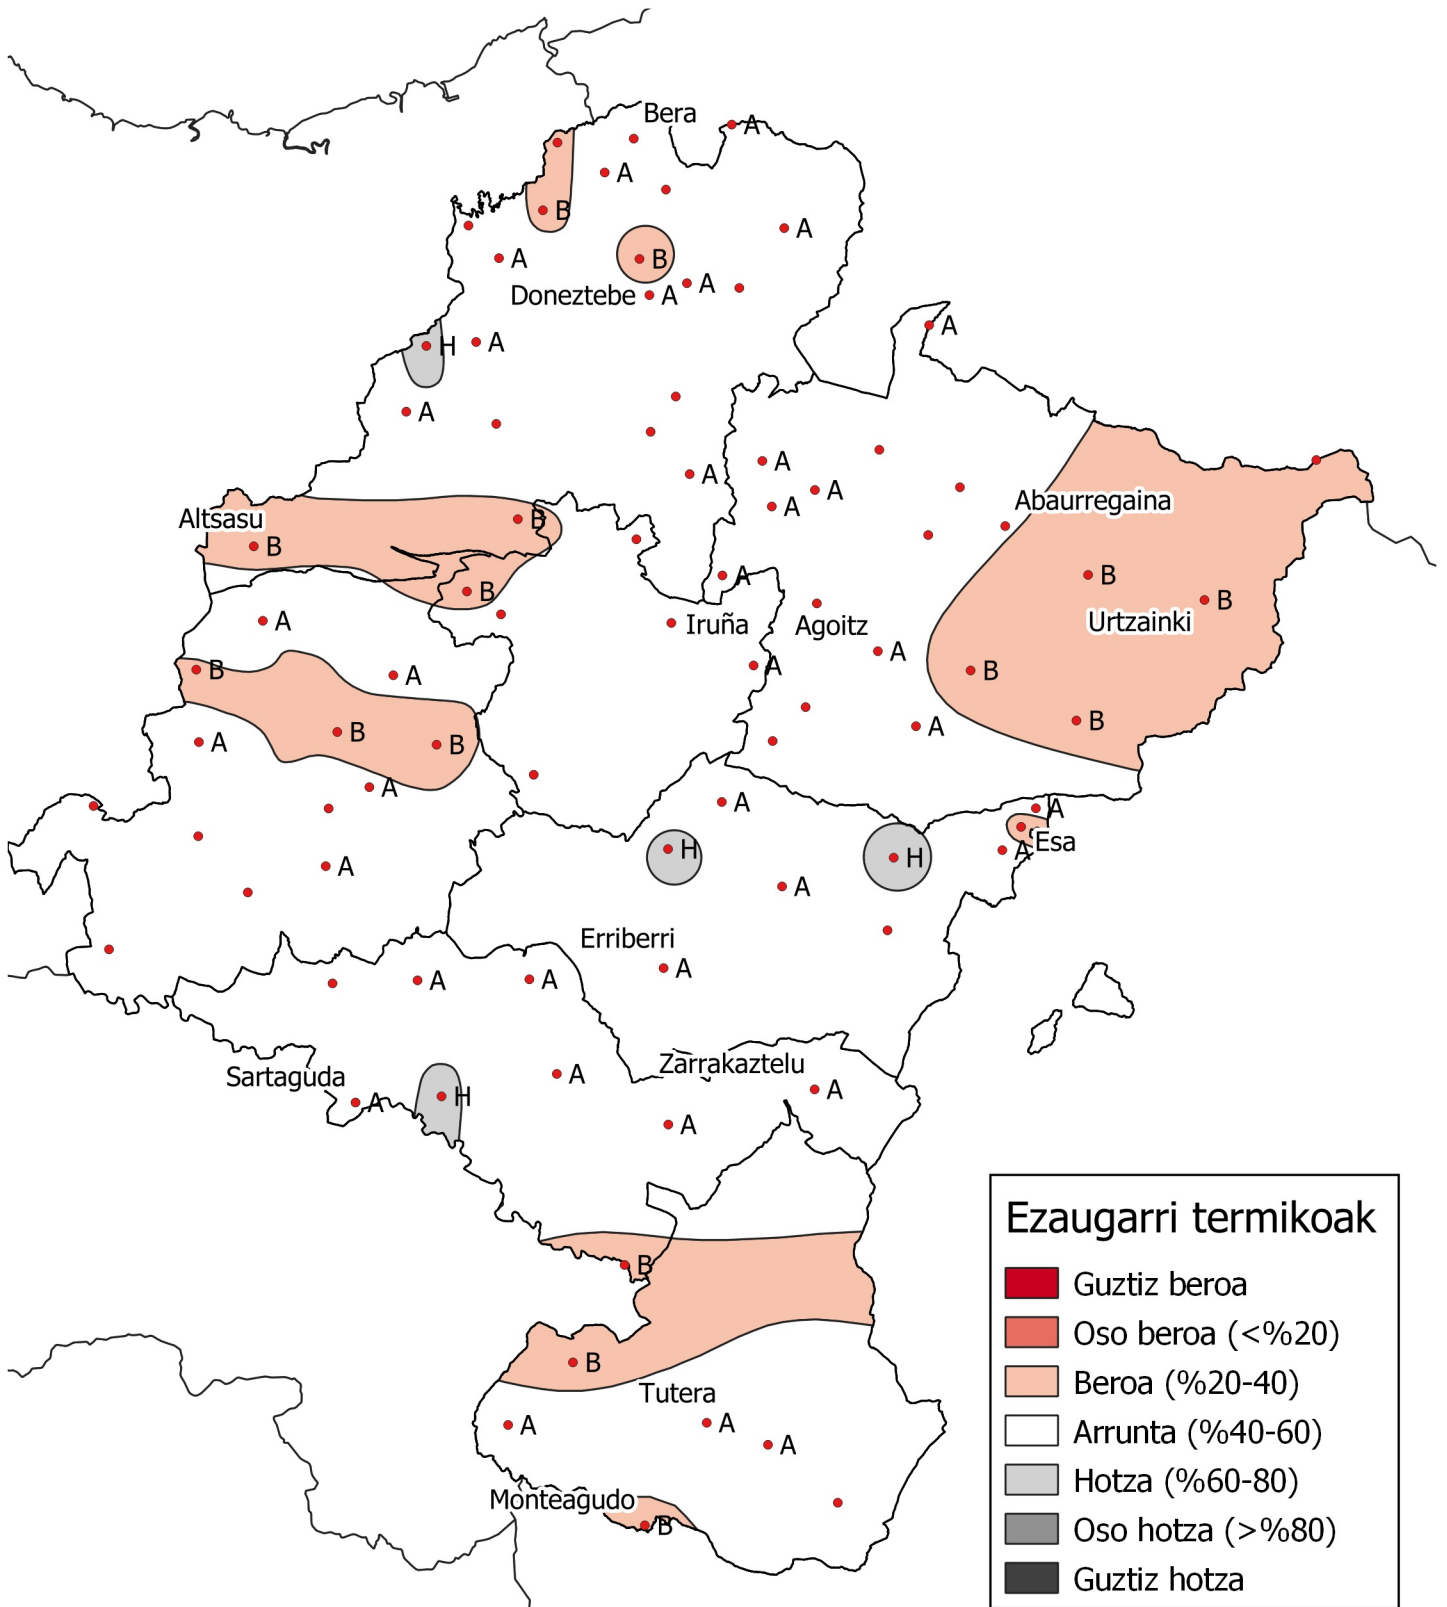

# Temperatura maiztasunen azterketa. Martxo 2.020

0 10 20 30 km

1:800000

Nafarroako  
Gobernua