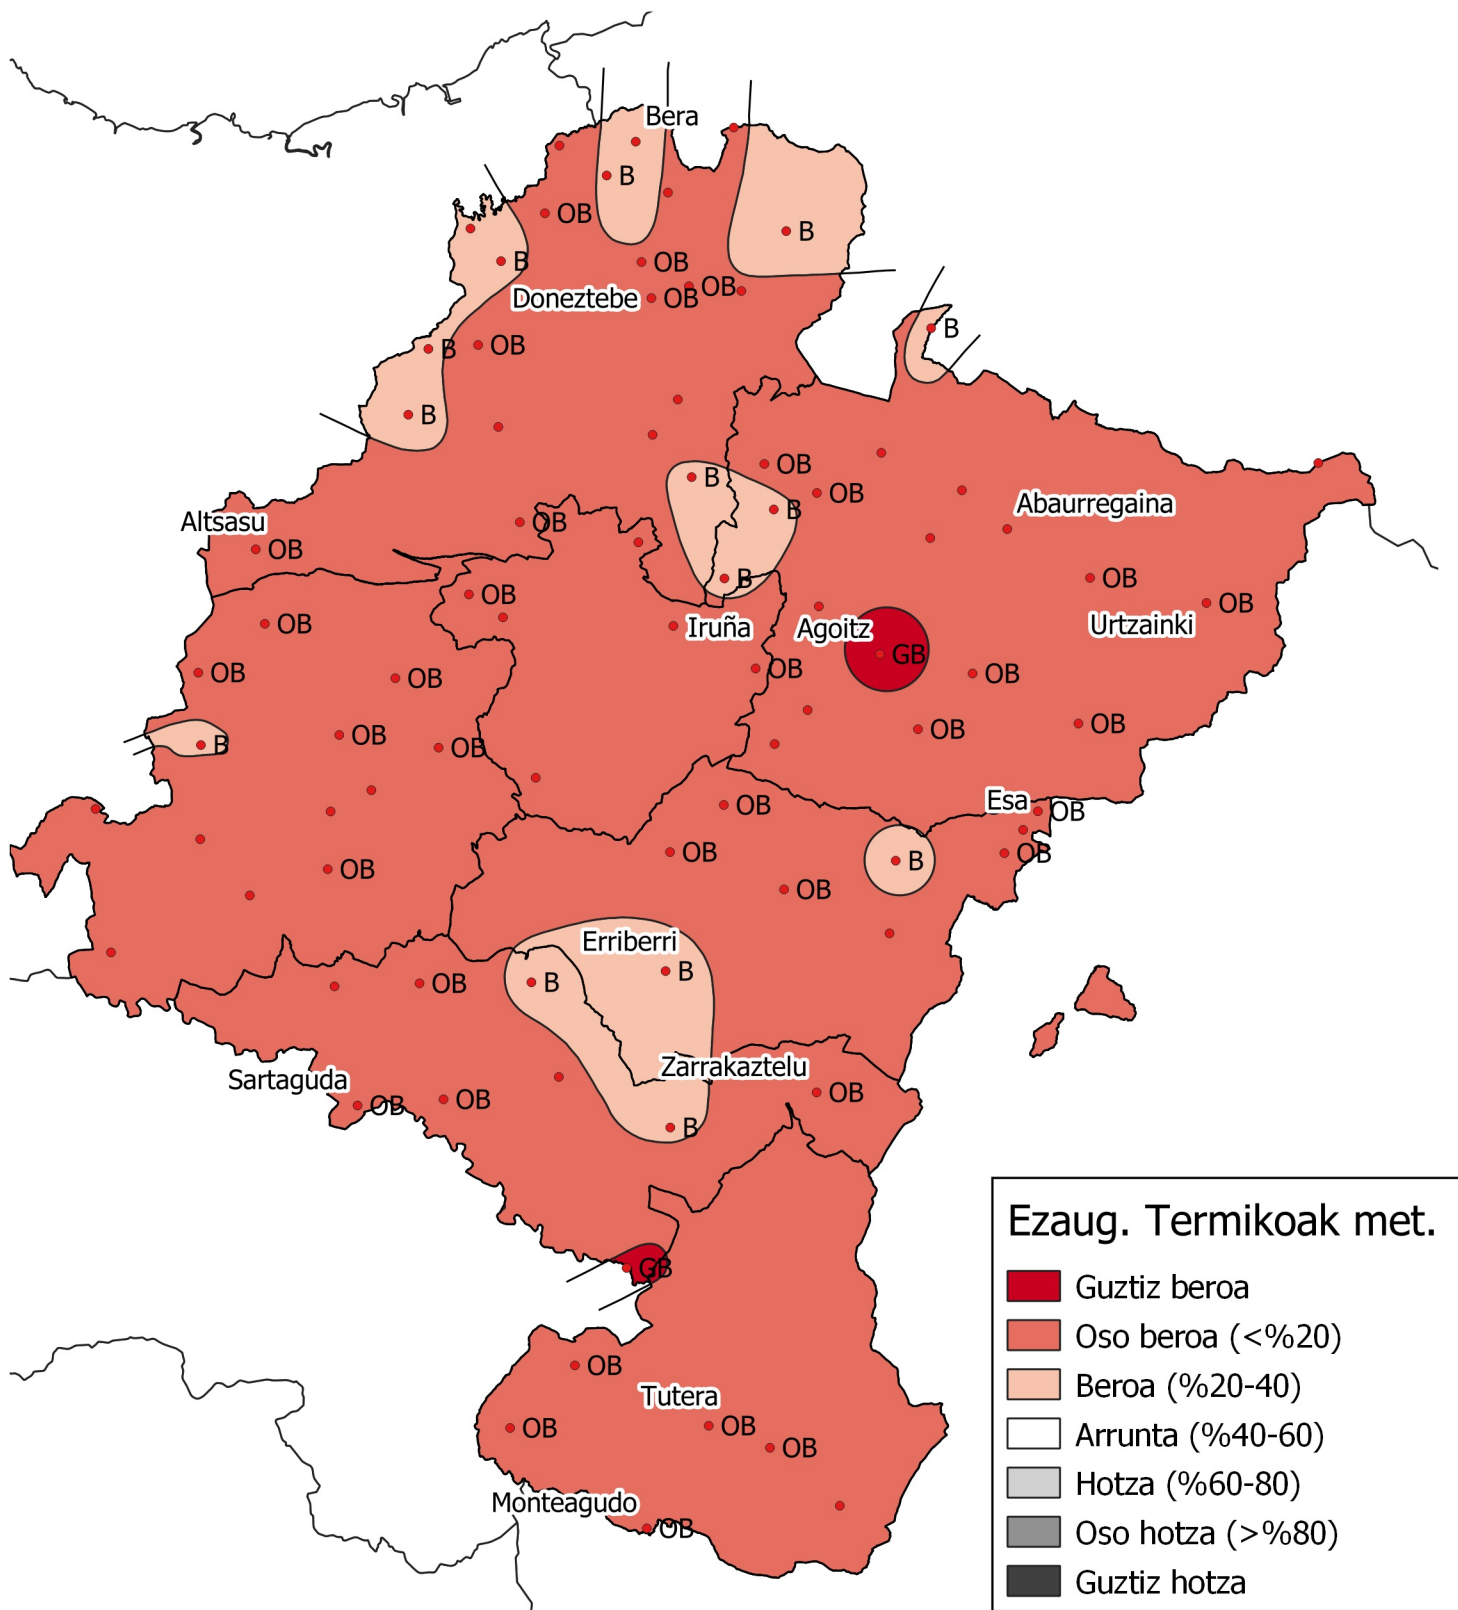

# Metatutako tenperaturaren maiztasunen azterketa.

Epea: 2.019ko Irailaren 1etik 2.020ko Martxoaren 31era.

0 10 20 30 km

1:800000

Nafarroako  
Gobernua

## Ezaug. Termikoak met.

- Gutziz beroa
- Oso beroa (<%20)
- Beroa (%20-40)
- Arrunta (%40-60)
- Hotza (%60-80)
- Oso hotza (>%80)
- Gutziz hotza