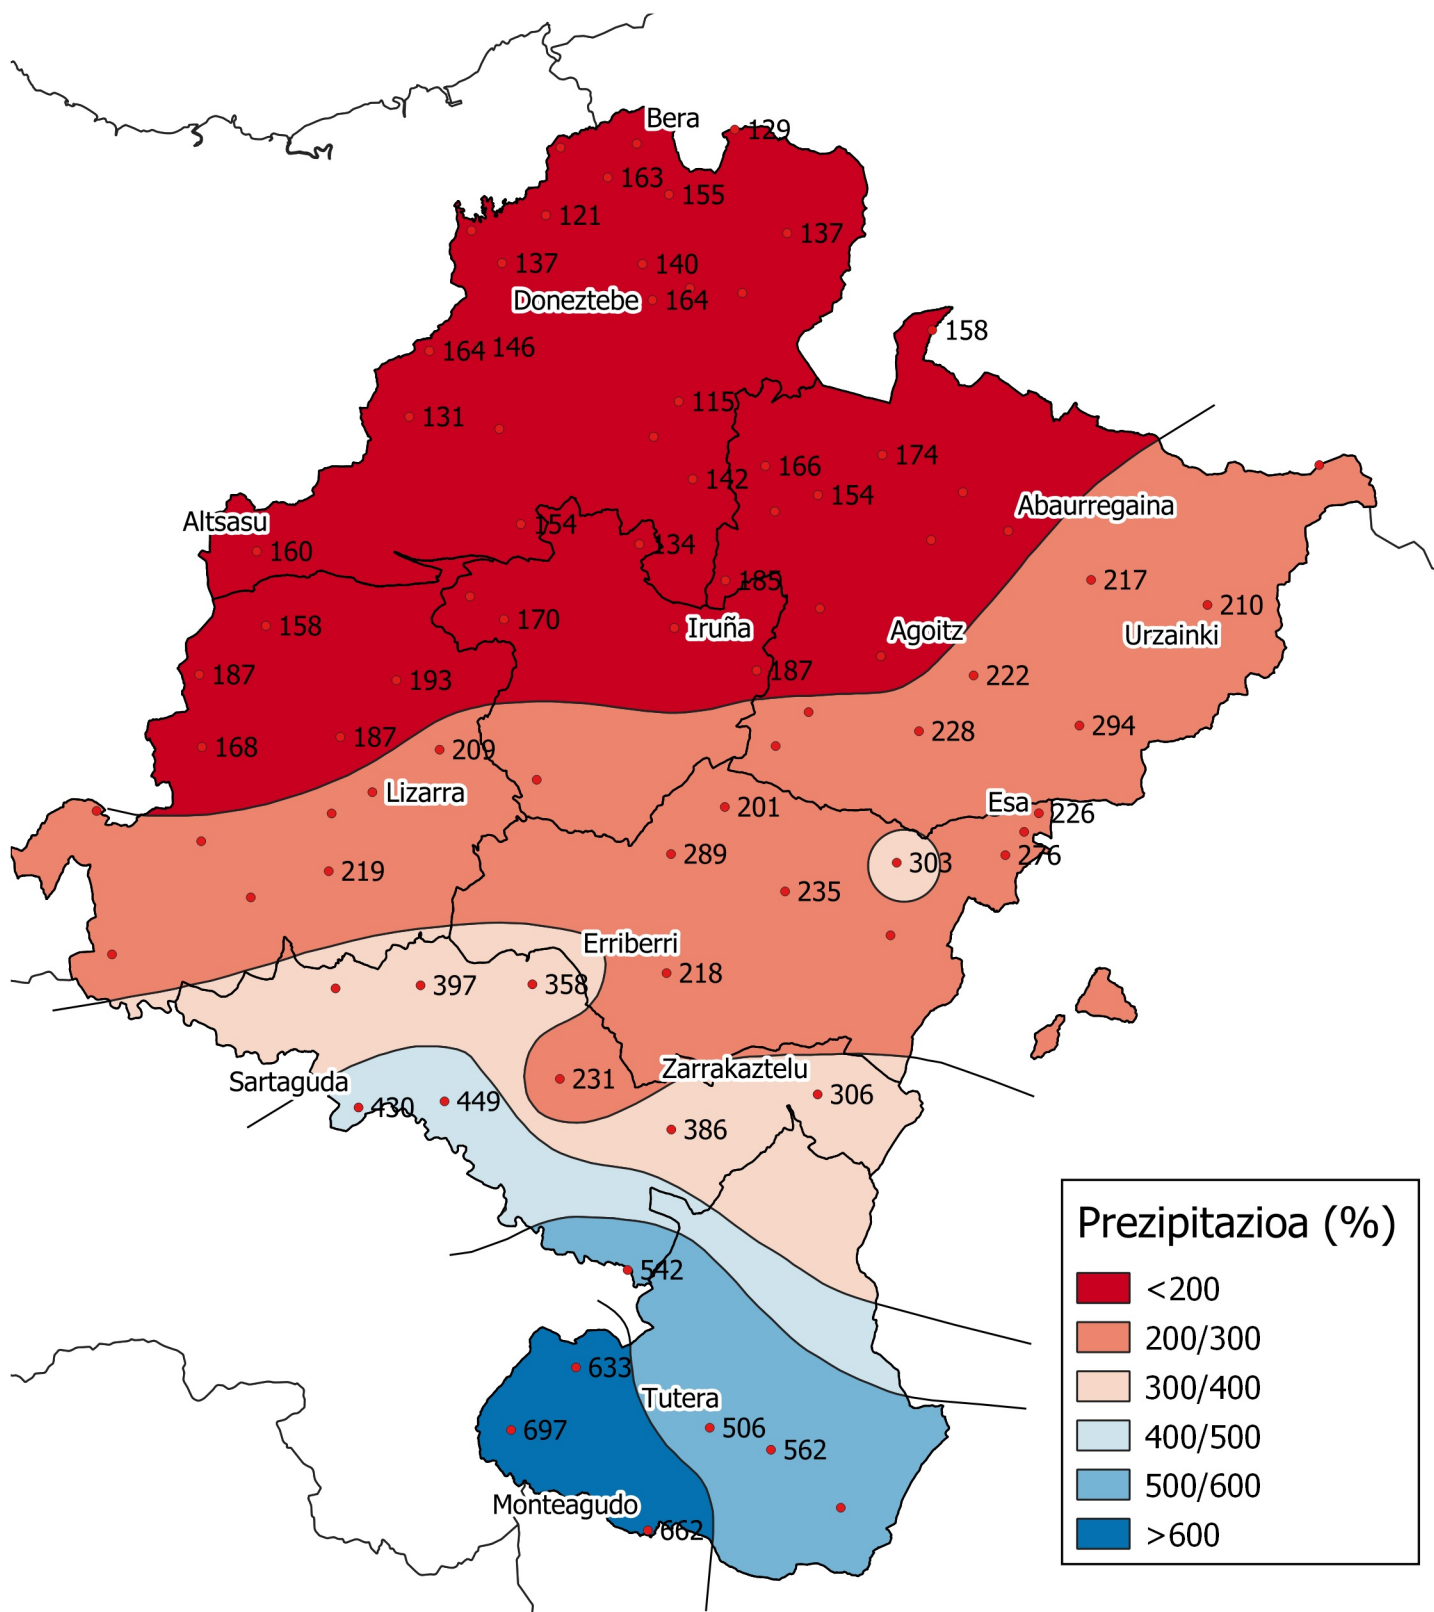

# Prezipitazioaren ehunekoa, batez besteko historikoarekin alderatuta. Martxo 2.020

0 10 20 30 km

1:800000

Nafarroako  
Gobernua