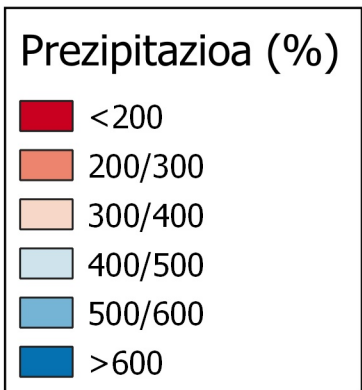

# Prezipitazioaren ehunekoa, batez besteko historikoarekin alderatuta. Martxo 2.020

0 10 20 30 km

1:800000

Nafarroako  
Gobernua